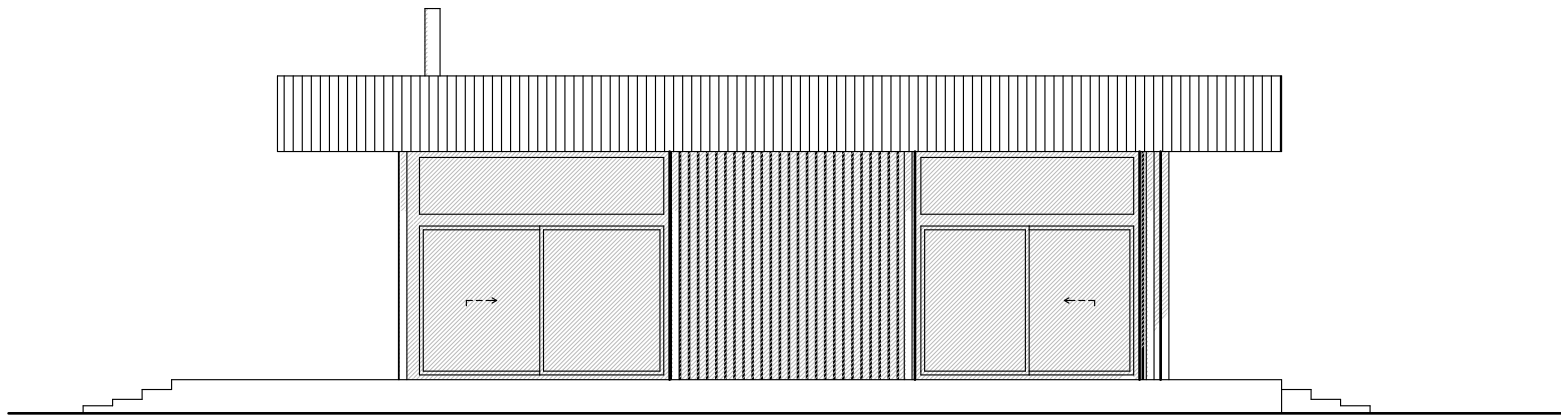

FREYR
1. korrus

KASULIK PIND
TERRASS/ RÕDU
AUTOVARJUALUNE

148,5 m²
153,4 m²
-

FREYR

FREYR