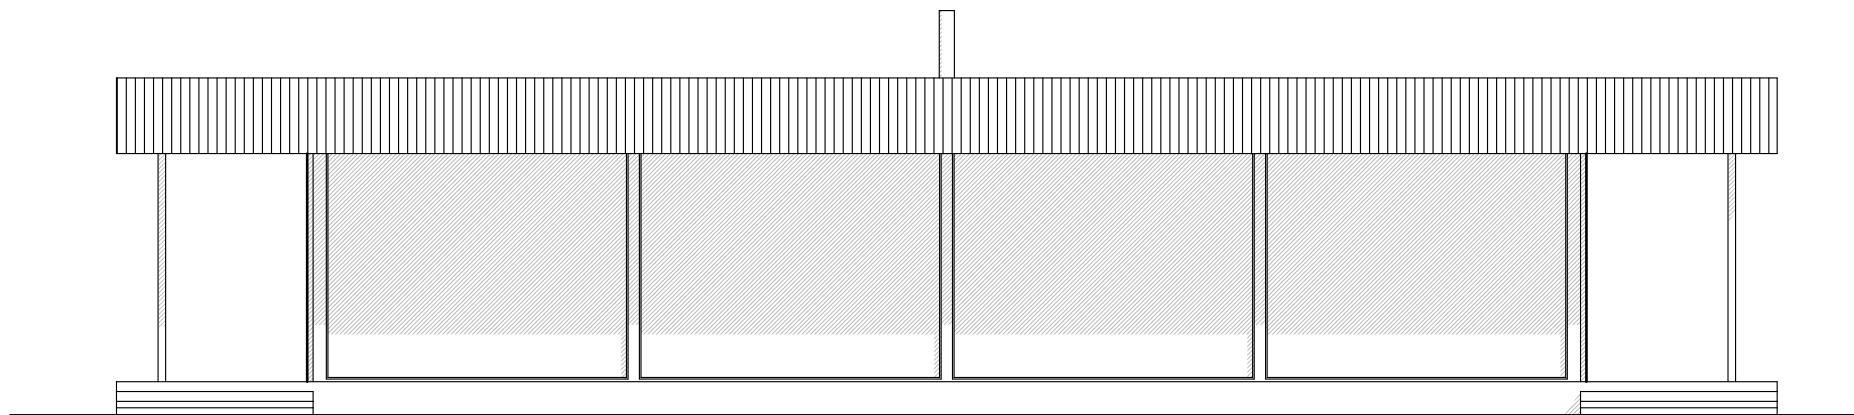

FREYR
1. korrus

KASULIK PIND
TERRASS/ RÕDU
AUTOVARJUALUNE

148,5 m²
153,4 m²
-

FREYR

FREYR