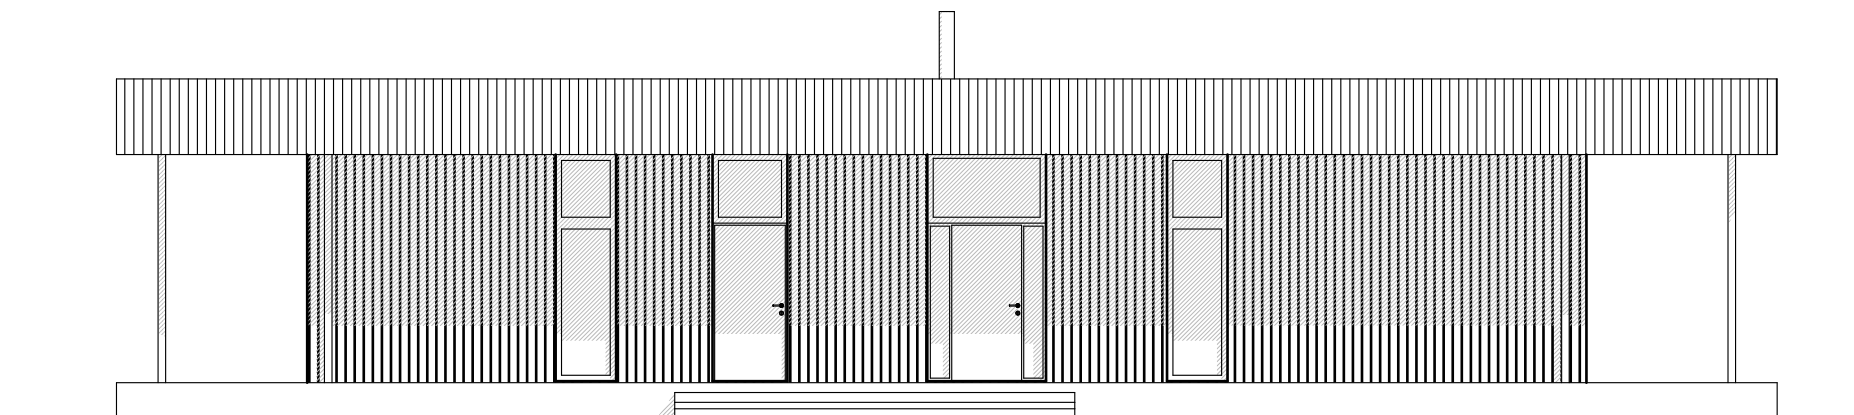

FREYR
1. korrus

KASULIK PIND
TERRASS/ RÕDU
AUTOVARJUALUNE

148,5 m²
153,4 m²
-

FREYR

FREYR