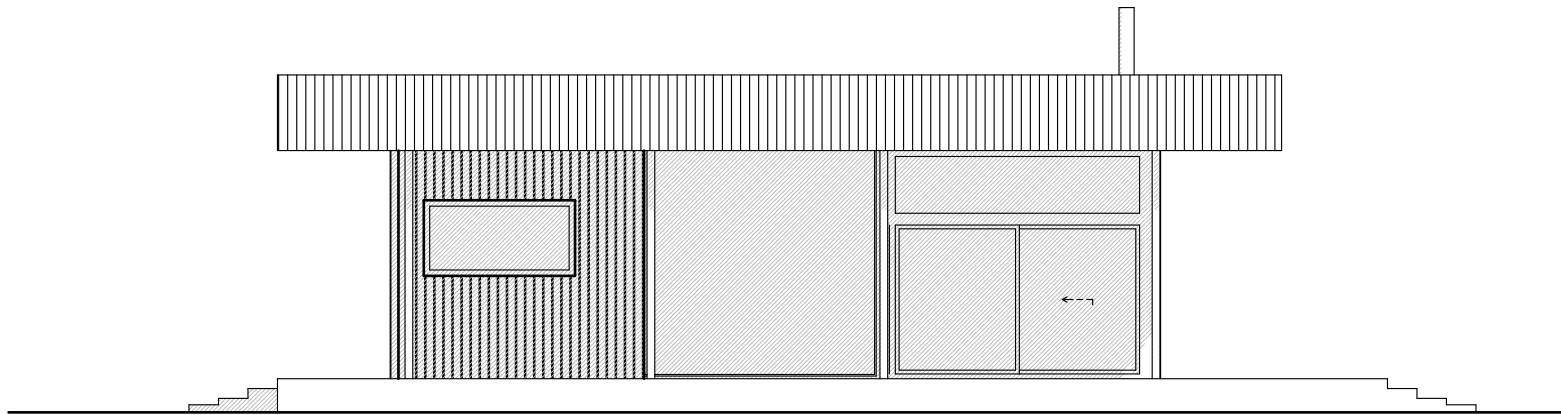

FREYR
1. korrus

KASULIK PIND
TERRASS/ RÕDU
AUTOVARJUALUNE

148,5 m²
153,4 m²
-

FREYR

FREYR