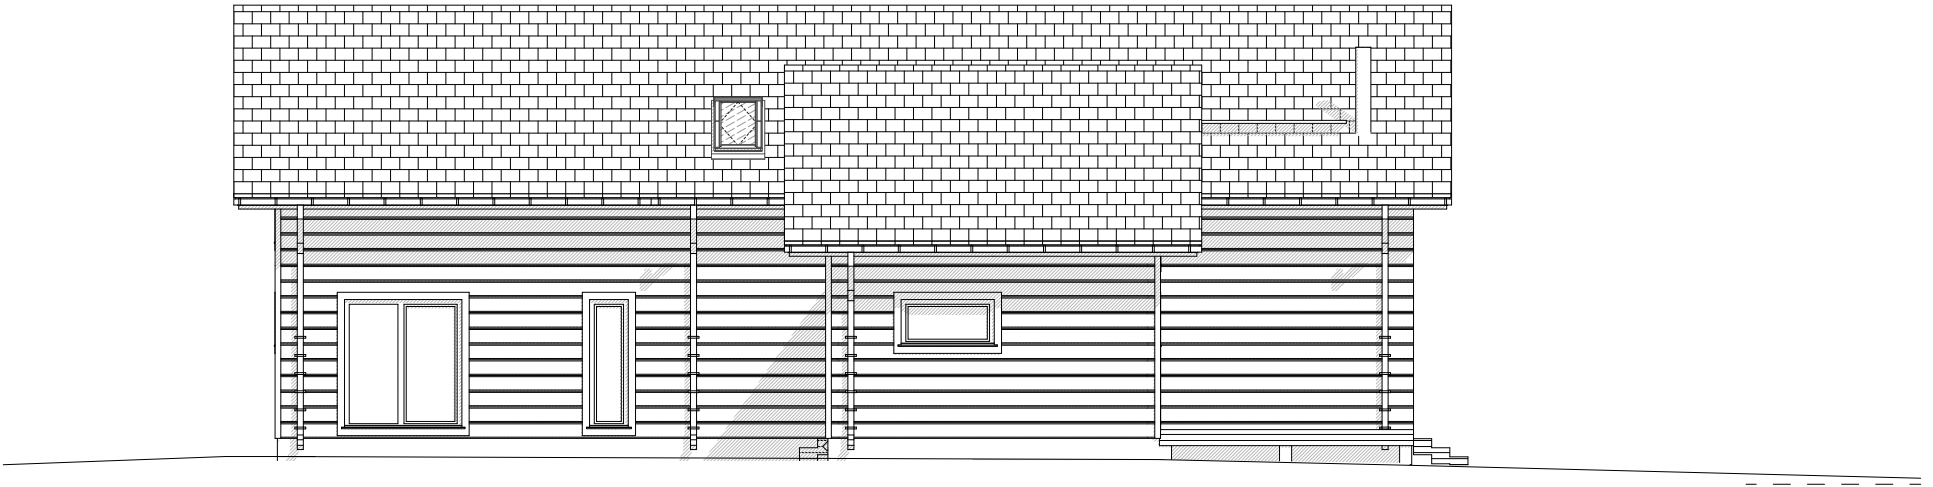

# ÜLGEN

1. KORRUS

KASULIK PIND  
PÕRANDAPIND  
TERRASSID, RÕDUD

210,2m<sup>2</sup>  
239,5m<sup>2</sup>  
93,2m<sup>2</sup>

ÜLGEN  
2. KORRUS

KASULIK PIND  
PÕRANDAPIND  
TERRASSID, RÕDUD

210,2m<sup>2</sup>  
239,5m<sup>2</sup>  
93,2m<sup>2</sup>