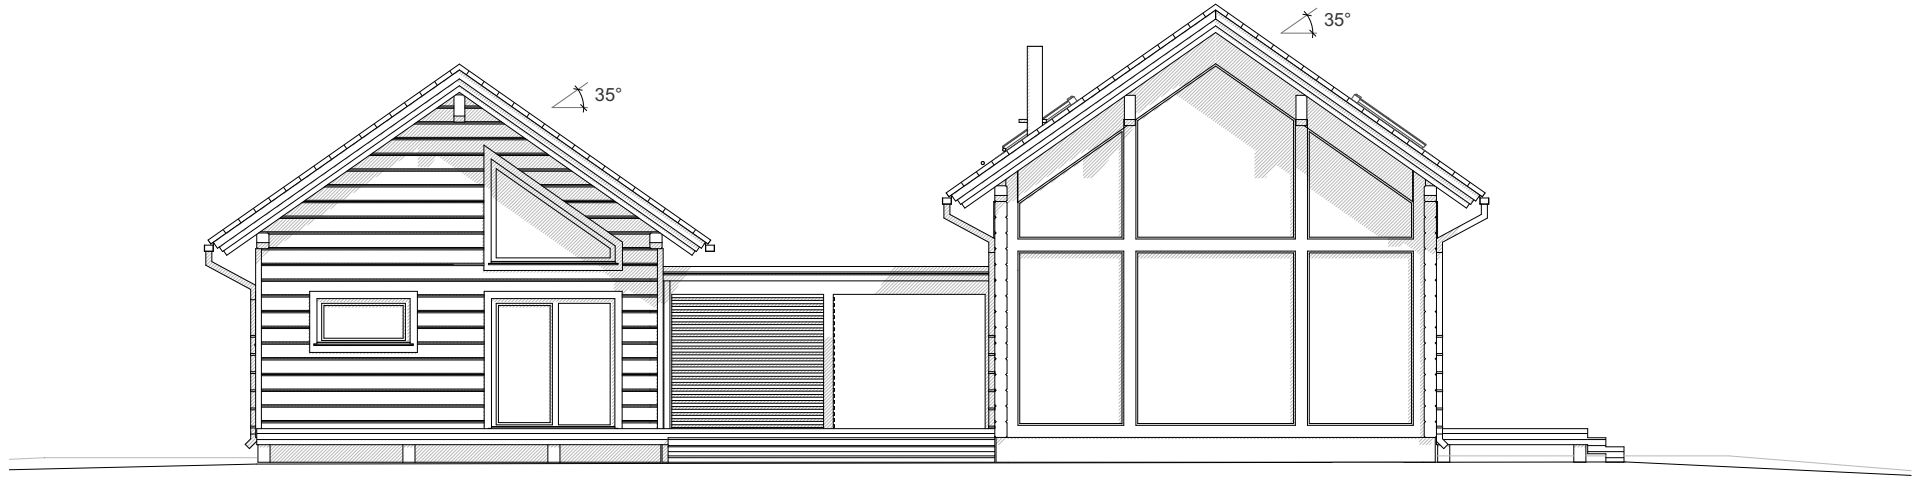

# ÜLGEN

1. KORRUS

KASULIK PIND  
PÕRANDAPIND  
TERRASSID, RÕDUD

210,2m<sup>2</sup>  
239,5m<sup>2</sup>  
93,2m<sup>2</sup>

ÜLGEN  
2. KORRUS

KASULIK PIND  
PÕRANDAPIND  
TERRASSID, RÕDUD

210,2m<sup>2</sup>  
239,5m<sup>2</sup>  
93,2m<sup>2</sup>