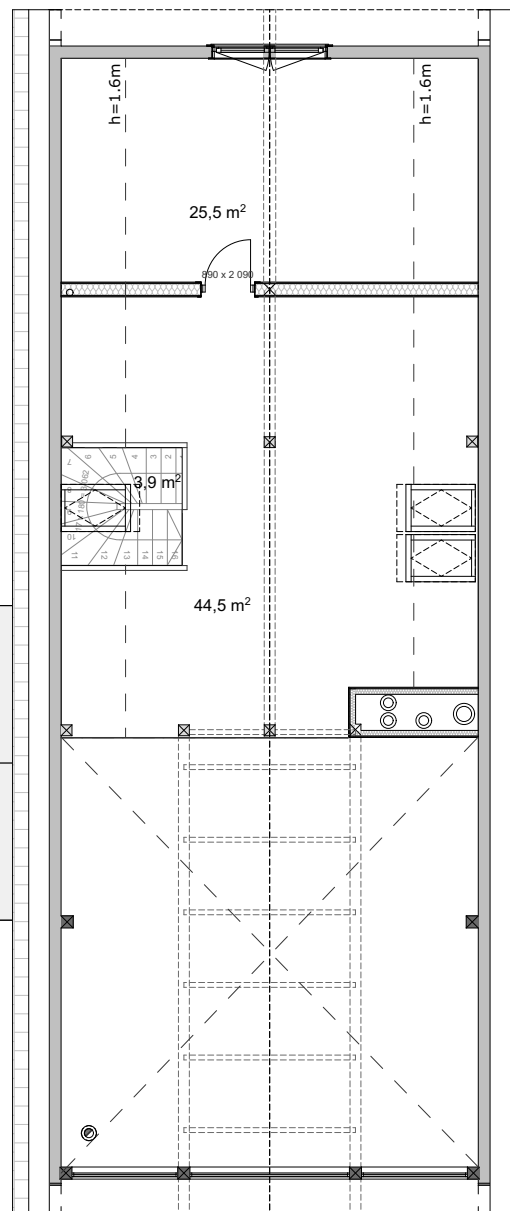

# ÜLGEN

1. KORRUS

KASULIK PIND  
PÕRANDAPIND  
TERRASSID, RÕDUD

210,2m<sup>2</sup>  
239,5m<sup>2</sup>  
93,2m<sup>2</sup>

ÜLGEN  
2. KORRUS

KASULIK PIND  
PÕRANDAPIND  
TERRASSID, RÕDUD

210,2m<sup>2</sup>  
239,5m<sup>2</sup>  
93,2m<sup>2</sup>