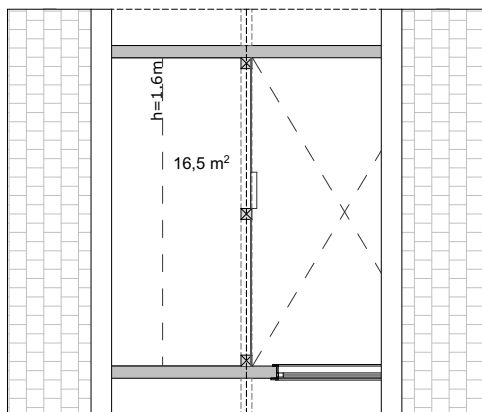

# ÜLGEN

1. KORRUS

KASULIK PIND  
PÕRANDAPIND  
TERRASSID, RÕDUD

210,2m<sup>2</sup>  
239,5m<sup>2</sup>  
93,2m<sup>2</sup>

ÜLGEN  
2. KORRUS

KASULIK PIND  
PÕRANDAPIND  
TERRASSID, RÕDUD

210,2m<sup>2</sup>  
239,5m<sup>2</sup>  
93,2m<sup>2</sup>