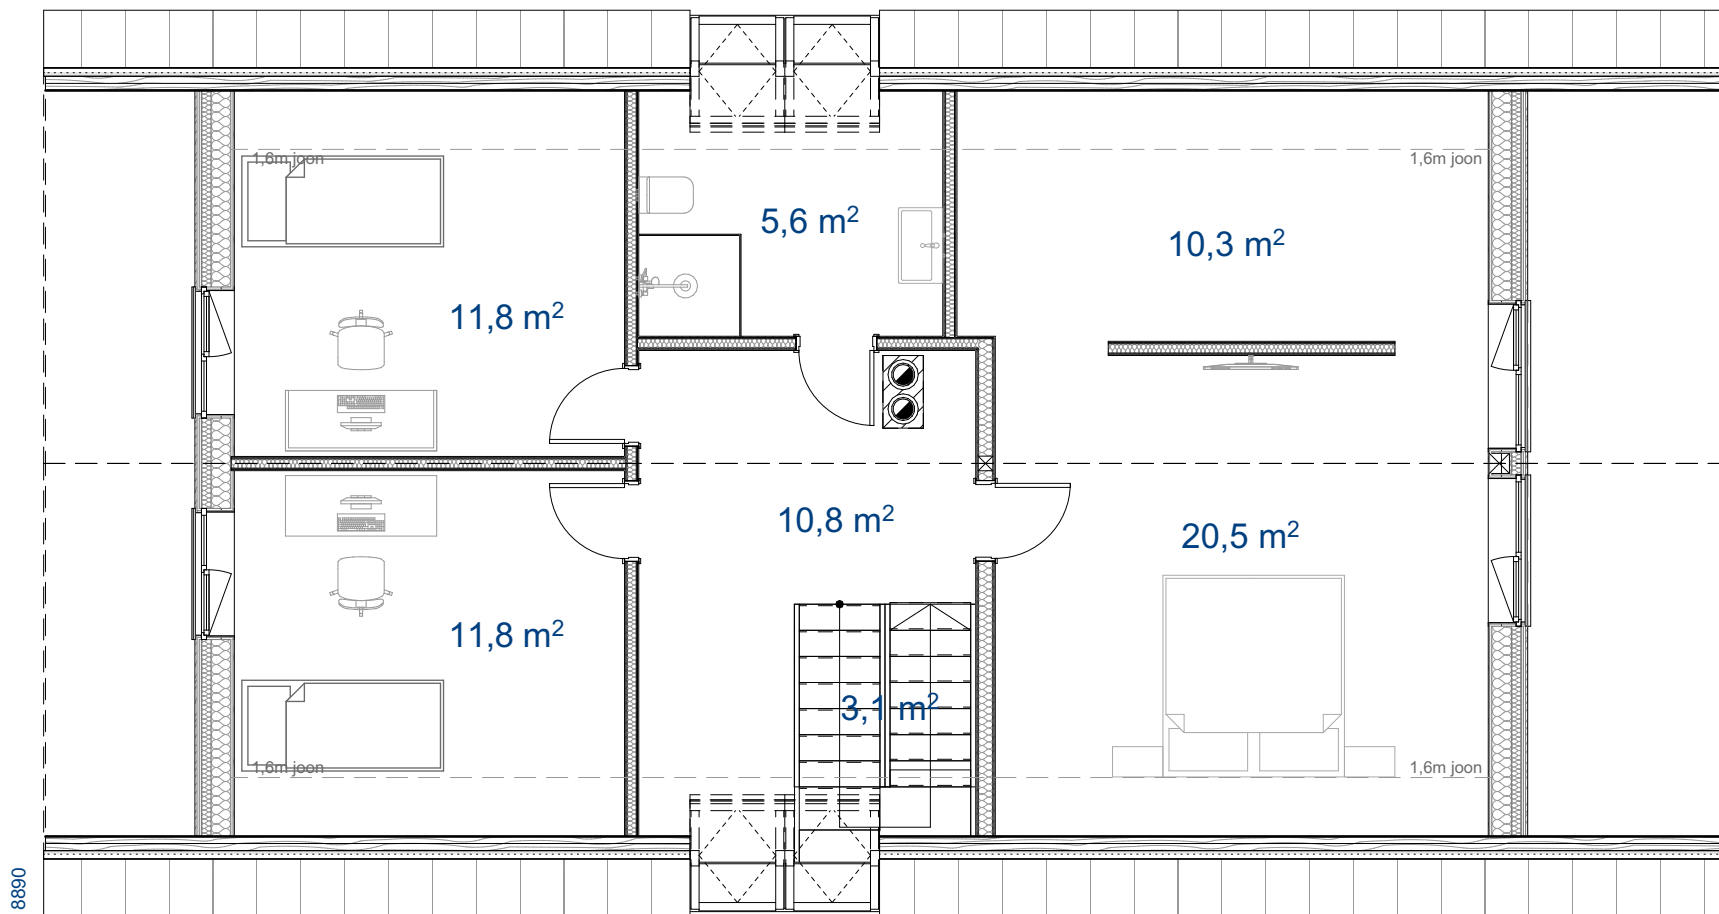

**MODI**  
1. korrus

KASULIK PIND  
TERRASS/ RÕDU  
AUTOVARJUALUNE

170,4 m<sup>2</sup>  
25,0 m<sup>2</sup>  
-

**FINNLOG**

8890

16700

**MODI**  
2. korrus

KASULIK PIND  
TERRASS/ RÕDU  
AUTOVARJUALUNE

170,4 m<sup>2</sup>  
25,0 m<sup>2</sup>  
-

MODI