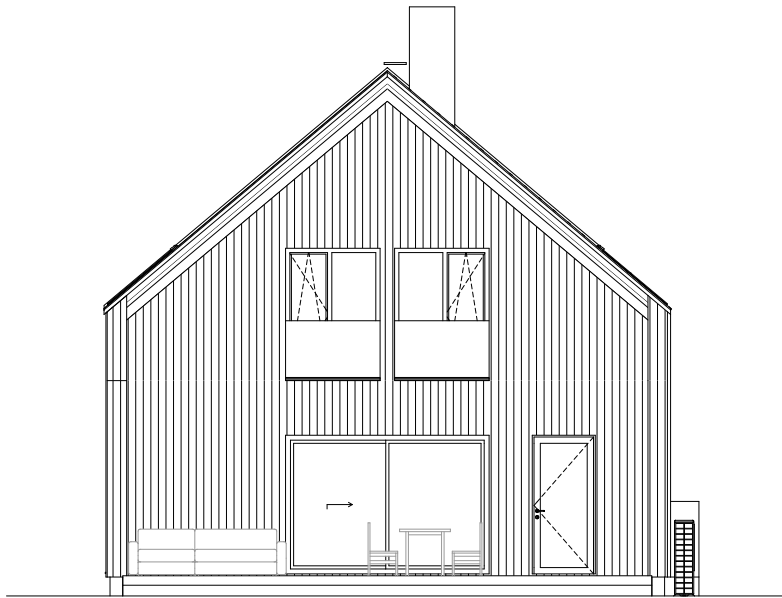

**MODI**  
1. korrus

KASULIK PIND  
TERRASS/ RÕDU  
AUTOVARJUALUNE

170,4 m<sup>2</sup>  
25,0 m<sup>2</sup>  
-

**FINNLOG**

8890

16700

**MODI**  
2. korrus

KASULIK PIND  
TERRASS/ RÕDU  
AUTOVARJUALUNE

170,4 m<sup>2</sup>  
25,0 m<sup>2</sup>  
-

MODI