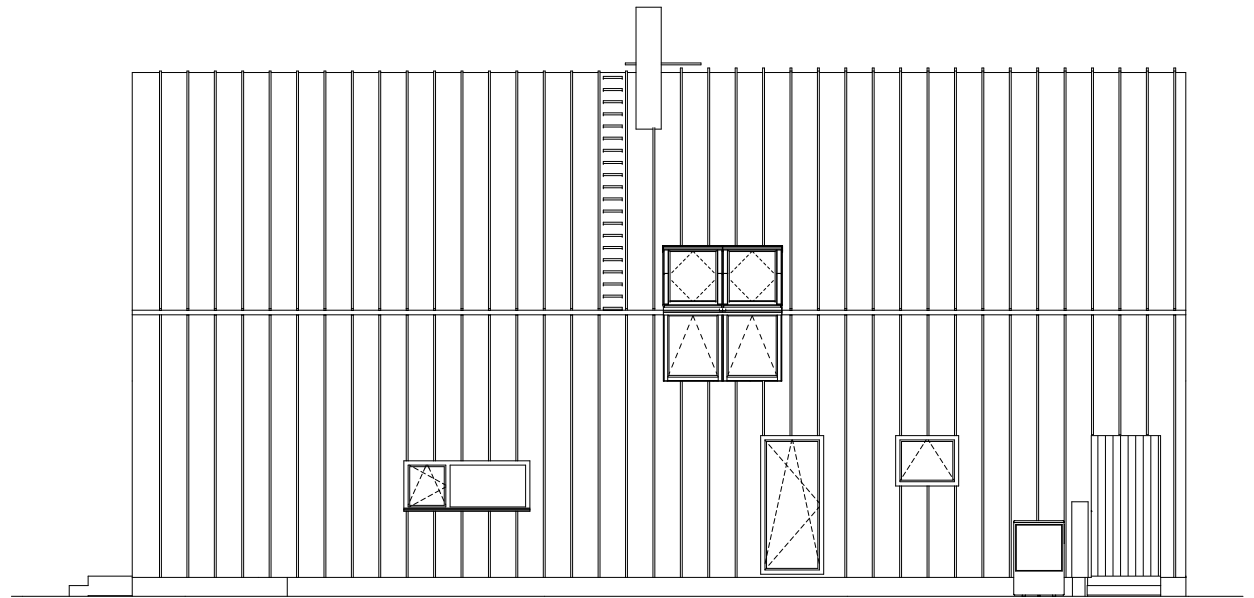

**MODI**  
1. korrus

KASULIK PIND  
TERRASS/ RÕDU  
AUTOVARJUALUNE

170,4 m<sup>2</sup>  
25,0 m<sup>2</sup>  
-

**FINNLOG**

8890

16700

**MODI**  
2. korrus

KASULIK PIND  
TERRASS/ RÕDU  
AUTOVARJUALUNE

170,4 m<sup>2</sup>  
25,0 m<sup>2</sup>  
-

MODI