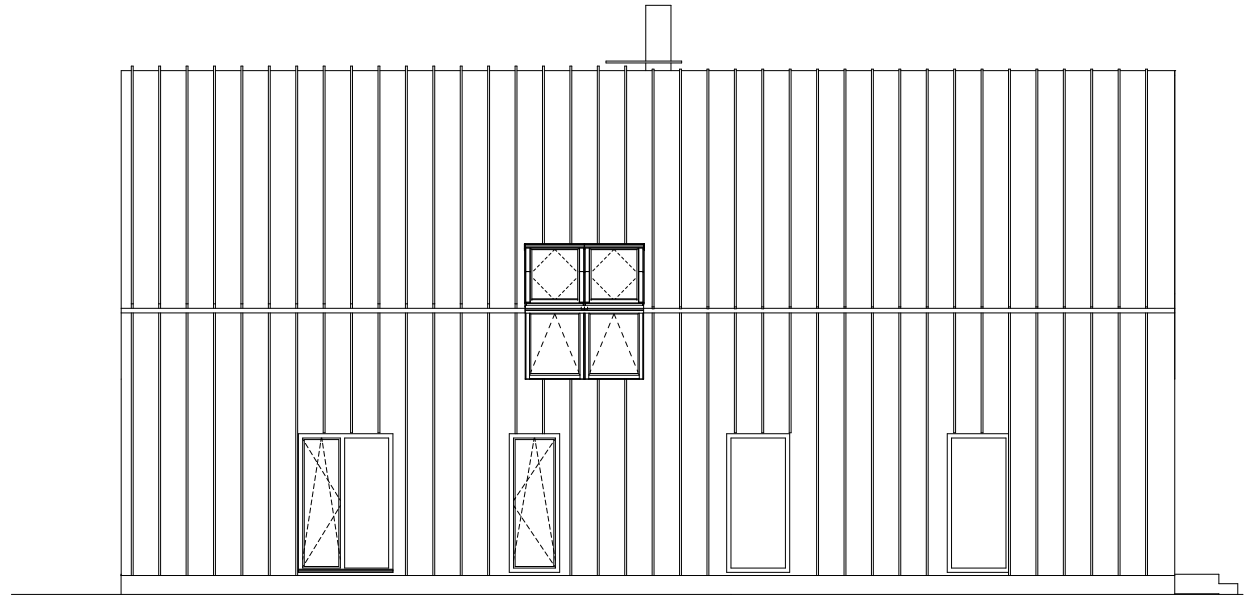

**MODI**  
1. korrus

KASULIK PIND  
TERRASS/ RÕDU  
AUTOVARJUALUNE

170,4 m<sup>2</sup>  
25,0 m<sup>2</sup>  
-

**FINNLOG**

8890

16700

**MODI**  
2. korrus

KASULIK PIND  
TERRASS/ RÕDU  
AUTOVARJUALUNE

170,4 m<sup>2</sup>  
25,0 m<sup>2</sup>  
-

MODI