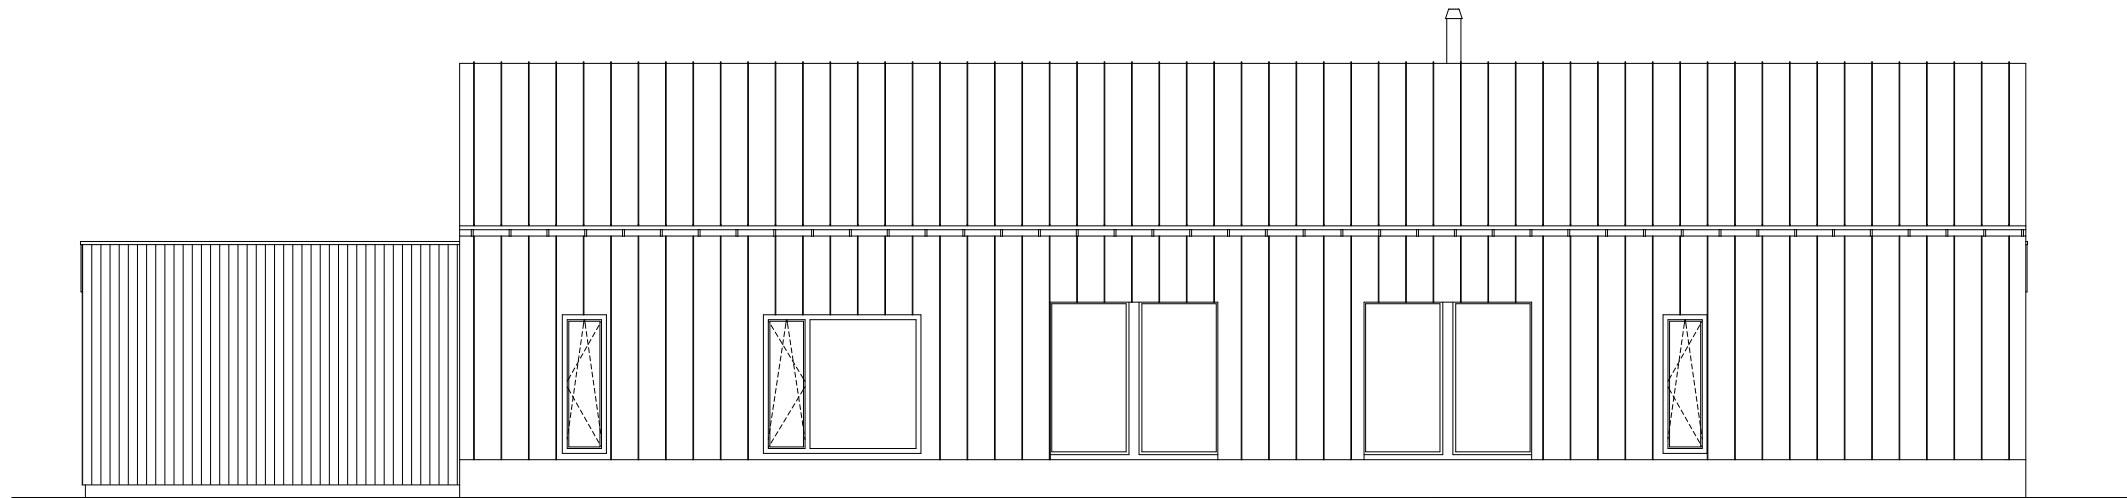

SKANDA

1. korrus

KASULIK PIND
TERRASS/ RÕDU
AUTOVARJUALUNE

212,8 m²
88,9 m²
37,0 m²

SKANDA

SKANDA