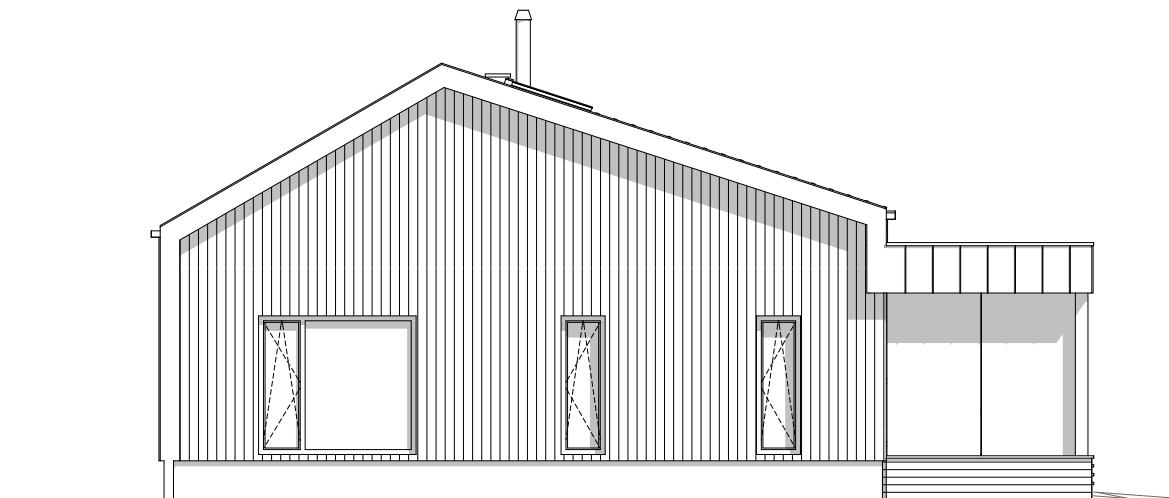

SKANDA

1. korrus

KASULIK PIND
TERRASS/ RÕDU
AUTOVARJUALUNE

212,8 m²
88,9 m²
37,0 m²

SKANDA

SKANDA