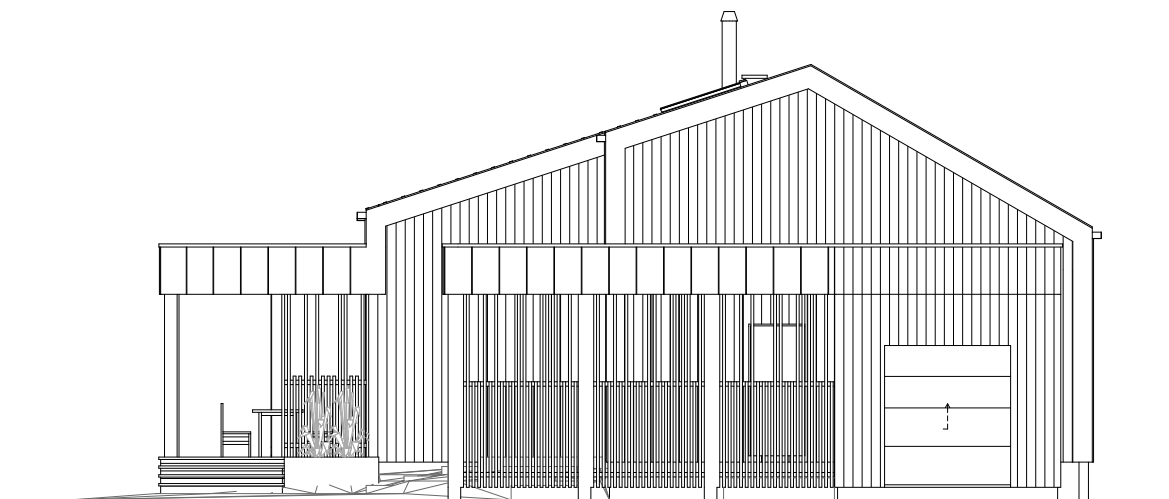

SKANDA

1. korrus

KASULIK PIND
TERRASS/ RÕDU
AUTOVARJUALUNE

212,8 m²
88,9 m²
37,0 m²

SKANDA

SKANDA