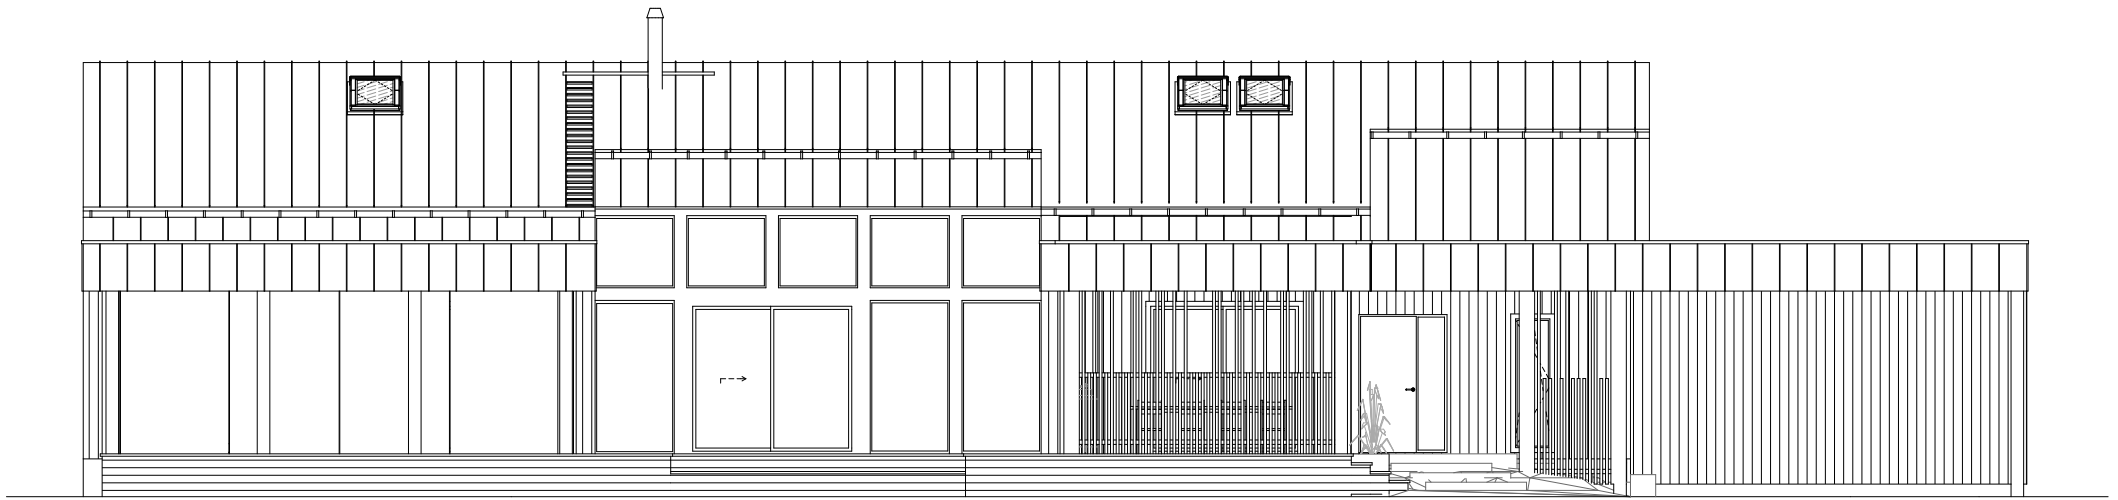

SKANDA

1. korrus

KASULIK PIND
TERRASS/ RÕDU
AUTOVARJUALUNE

212,8 m²
88,9 m²
37,0 m²

SKANDA

SKANDA