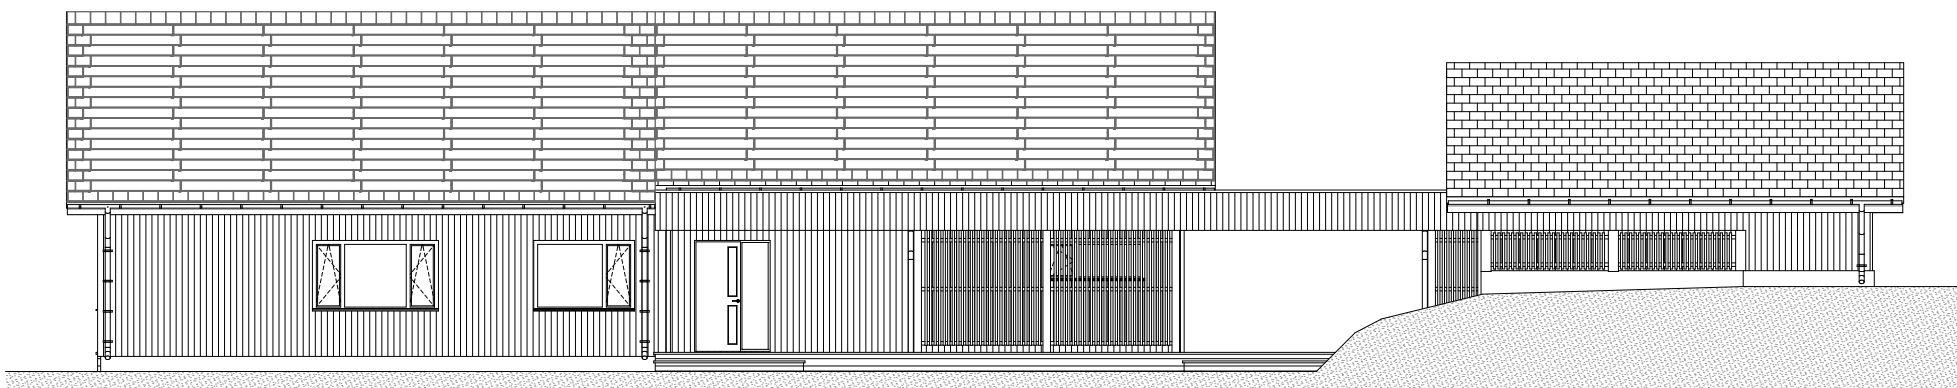

THETIS

1. korrus

KASULIK PIND
TERRASS/ RÕDU
AUTOVARJUALUNE

220,1 m²
132,4 m²
31,2 m²

THETIS

THETIS