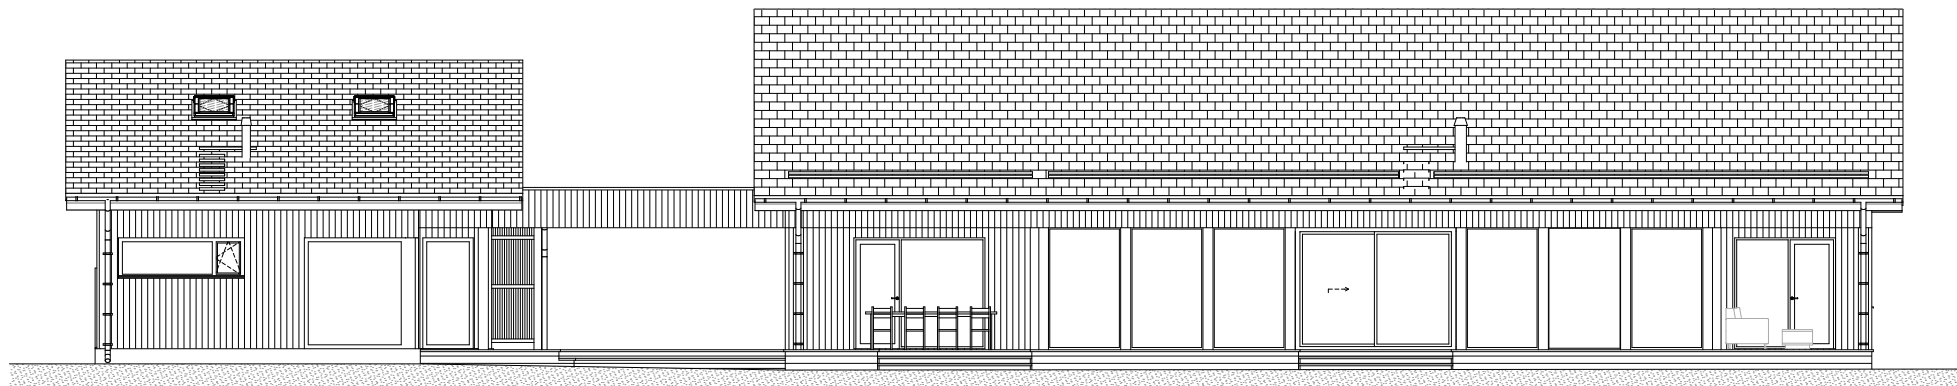

THETIS

1. korrus

KASULIK PIND
TERRASS/ RÕDU
AUTOVARJUALUNE

220,1 m²
132,4 m²
31,2 m²

THETIS

THETIS