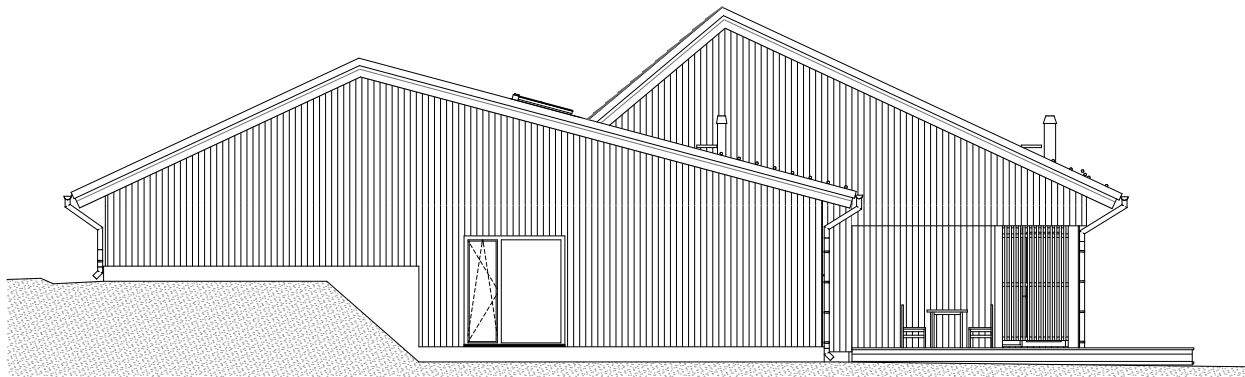

THETIS

1. korrus

KASULIK PIND
TERRASS/ RÕDU
AUTOVARJUALUNE

220,1 m²
132,4 m²
31,2 m²

THETIS

THETIS