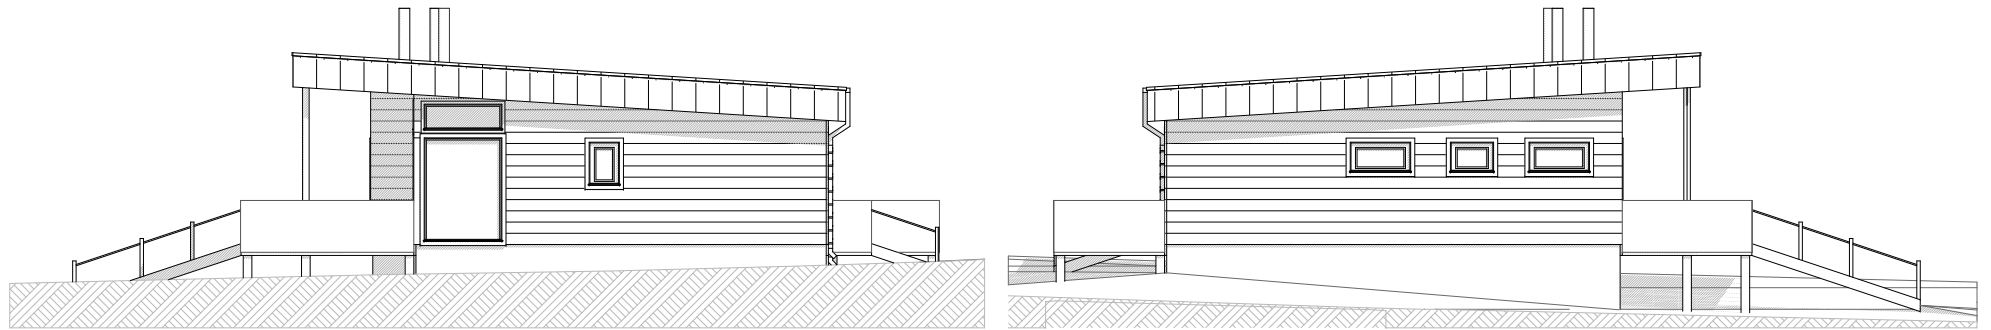

NYX
1. KORRUS

PÕRANDAPIND
TERRASSID, RÕDUD

220,6m²
173,0m²

NYX