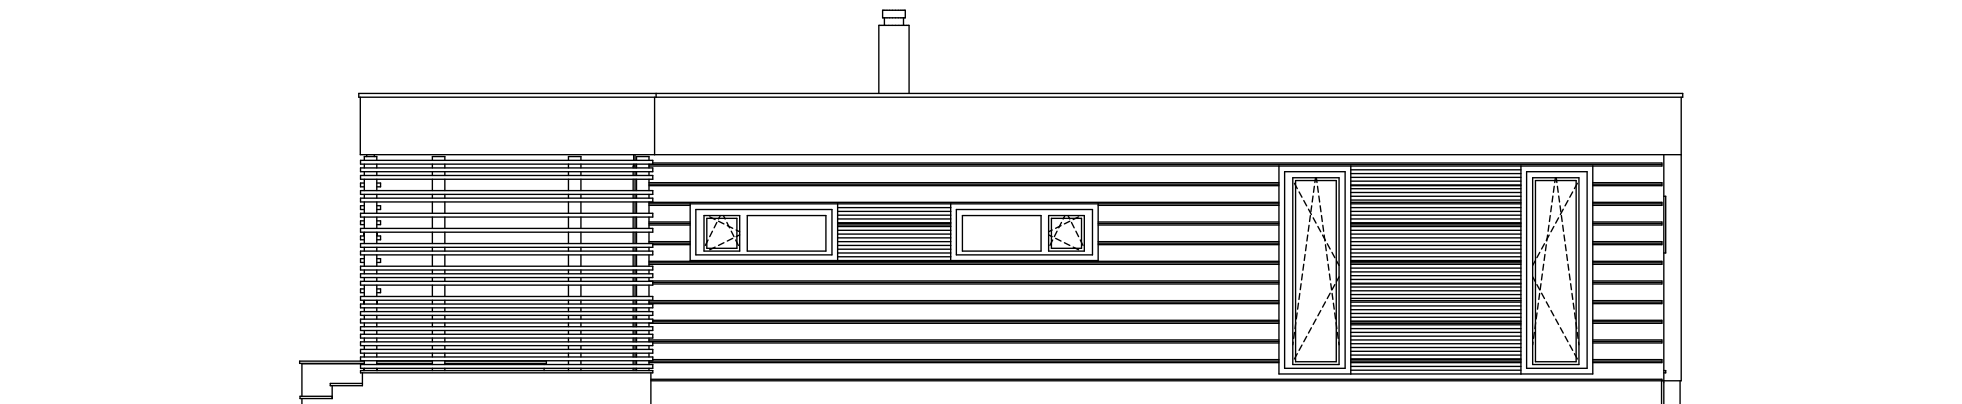

LUCIA

1. KORRUS

KASULIK PIND
TERRASS/ RÕDU PIND
AUTOVARJUALUNE

99,6 m²
76,9 m²
29,4 m²

LUCIA

KASULIK PIND
TERRASS/ RÕDU PIND
AUTOVARJUALUNE

99,6 m²
76,9 m²
29,4 m²

FINNLOG

LUCIA

KASULIK PIND
TERRASS/ RÕDU PIND
AUTOVARJUALUNE

99,6 m²
76,9 m²
29,4 m²