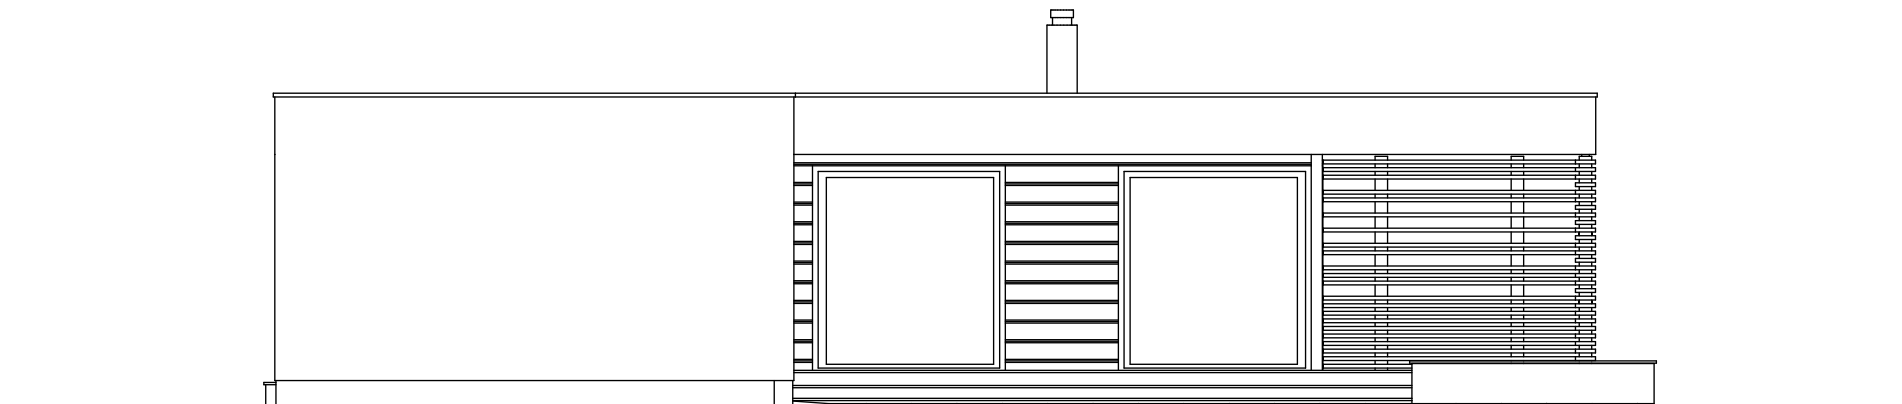

LUCIA

1. KORRUS

KASULIK PIND
TERRASS/ RÕDU PIND
AUTOVARJUALUNE

99,6 m²
76,9 m²
29,4 m²

LUCIA

KASULIK PIND
TERRASS/ RÕDU PIND
AUTOVARJUALUNE

99,6 m²
76,9 m²
29,4 m²

FINNLOG

LUCIA

KASULIK PIND
TERRASS/ RÕDU PIND
AUTOVARJUALUNE

99,6 m²
76,9 m²
29,4 m²