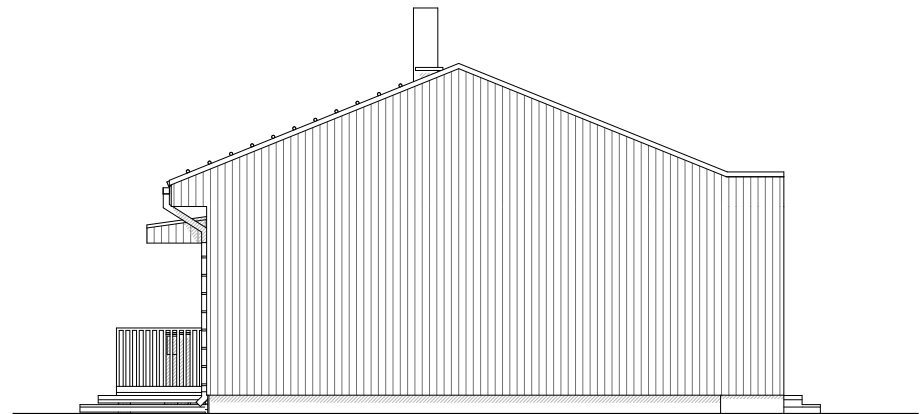

ELEGUA

1. KORRUS

KASULIK PIND 117,1m²
 TERRASSID, RÕDUD 18,7m²
 AUTO KATUSEALUNE -

ELEGUA