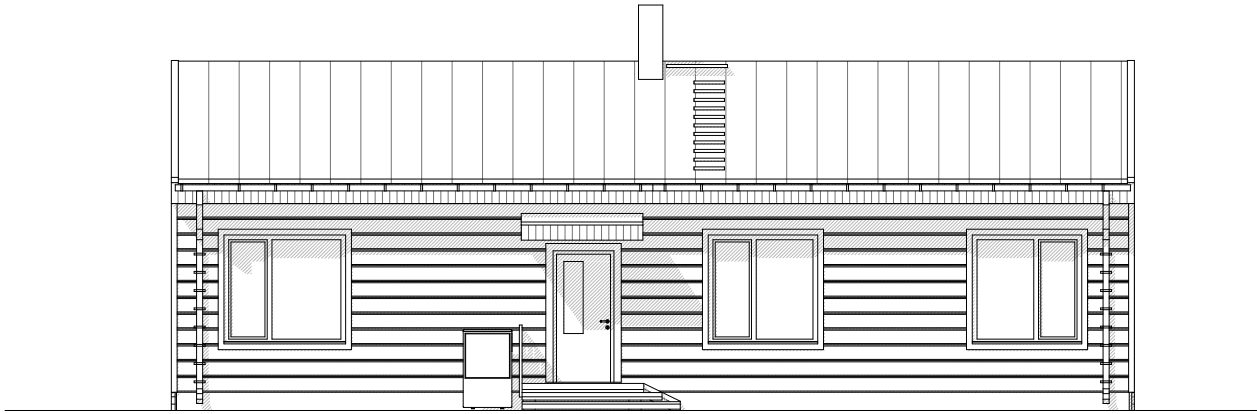

ELEGUA

1. KORRUS

KASULIK PIND 117,1m²
 TERRASSID, RÕDUD 18,7m²
 AUTO KATUSEALUNE -

ELEGUA