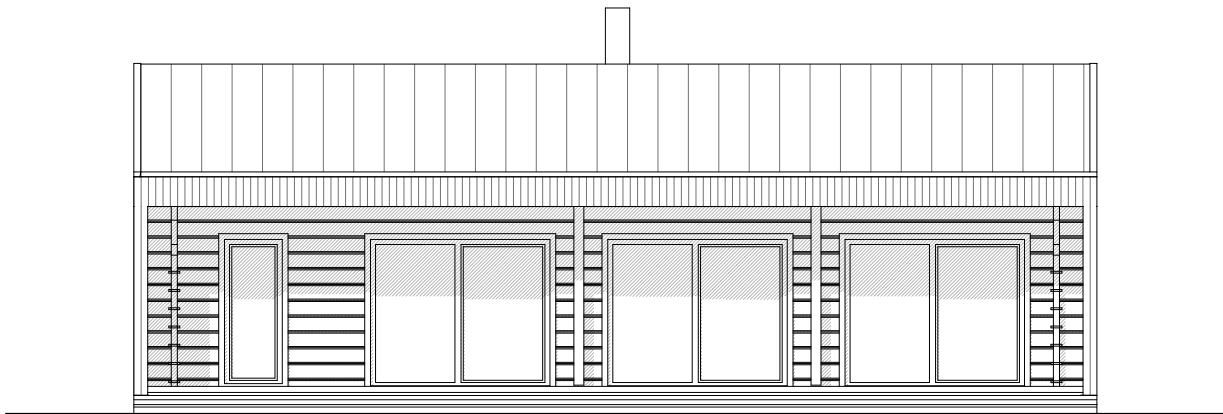

ELEGUA

1. KORRUS

KASULIK PIND 117,1m²
 TERRASSID, RÕDUD 18,7m²
 AUTO KATUSEALUNE -

ELEGUA