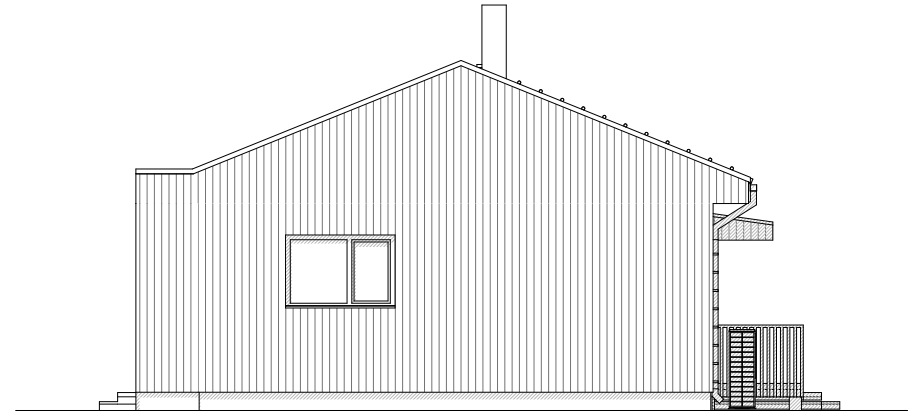

ELEGUA

1. KORRUS

KASULIK PIND 117,1m²
 TERRASSID, RÕDUD 18,7m²
 AUTO KATUSEALUNE -

ELEGUA