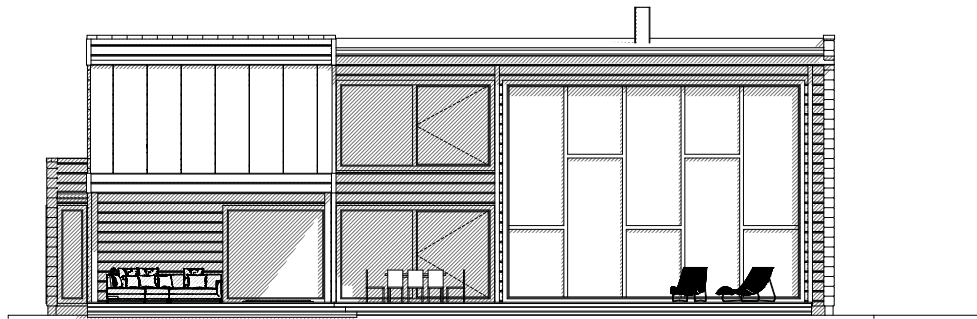

CETUS

1. KORRUS

ÜLDPIND
 PÕRANDAPIND
 TERRASSID, RÕDUD
 AUTO KATUSEALUNE

498,4 m²
 398,9 m²
 99,5 m²
 -

CETUS

2. KORRUS

ÜLDPIND
 PÕRANDAPIND
 TERRASSID, RÕDUD
 AUTO KATUSEALUNE

498,4 m²
 398,9 m²
 99,5 m²
 -