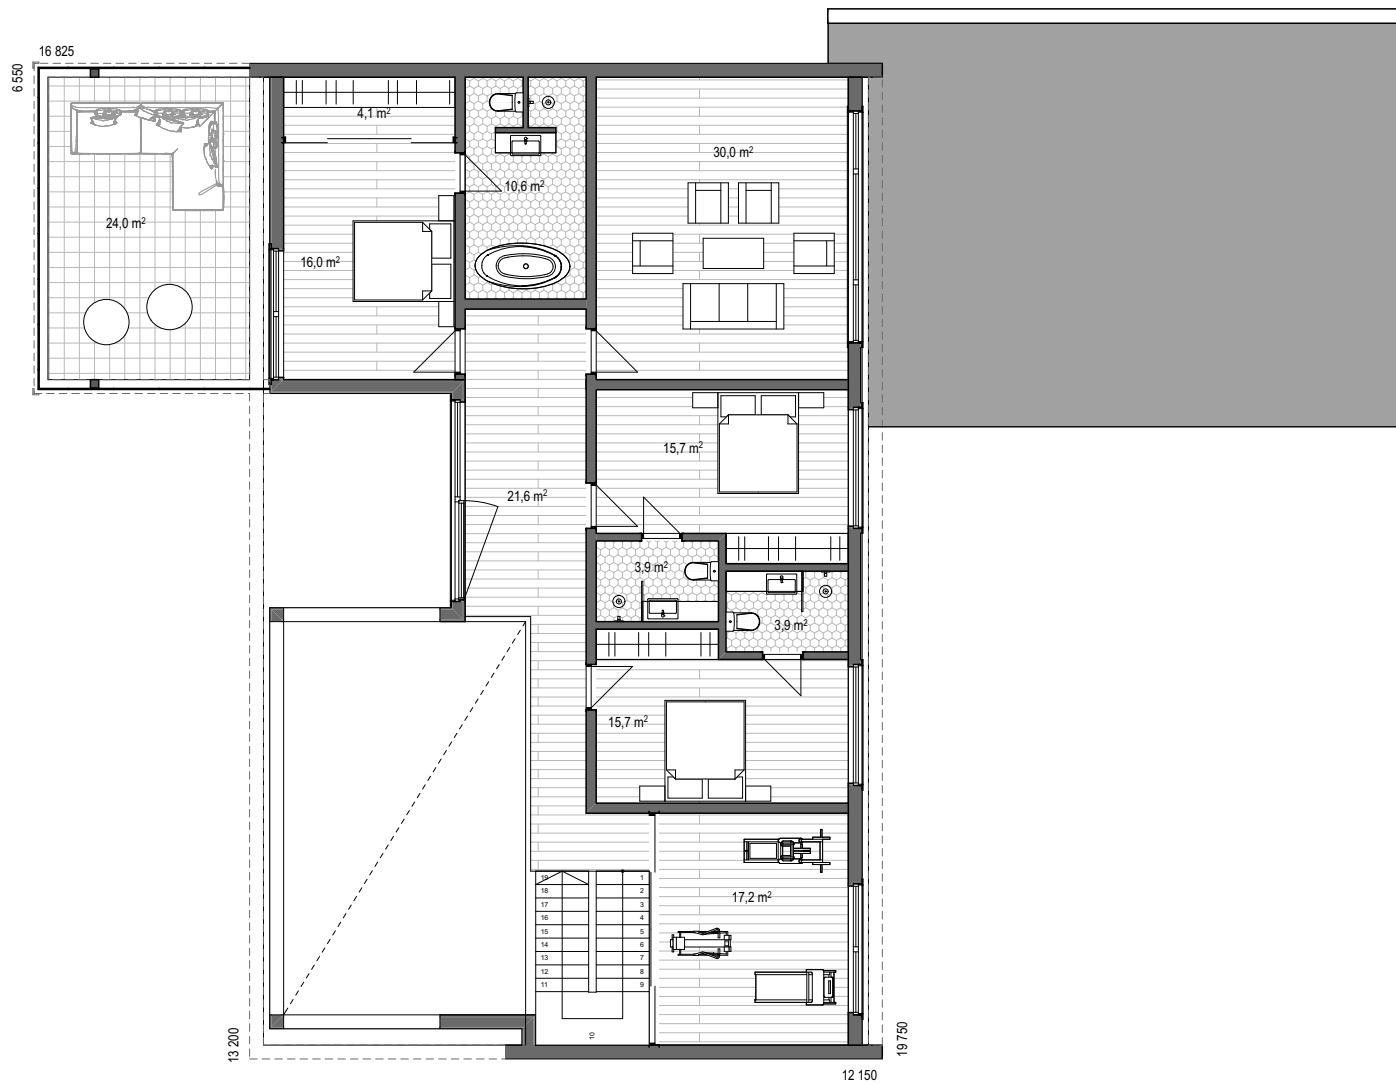

CETUS

1. KORRUS

ÜLDPIND
 PÕRANDAPIND
 TERRASSID, RÕDUD
 AUTO KATUSEALUNE

498,4 m²
 398,9 m²
 99,5 m²
 -

CETUS

2. KORRUS

ÜLDPIND
 PÕRANDAPIND
 TERRASSID, RÕDUD
 AUTO KATUSEALUNE

498,4 m²
 398,9 m²
 99,5 m²
 -