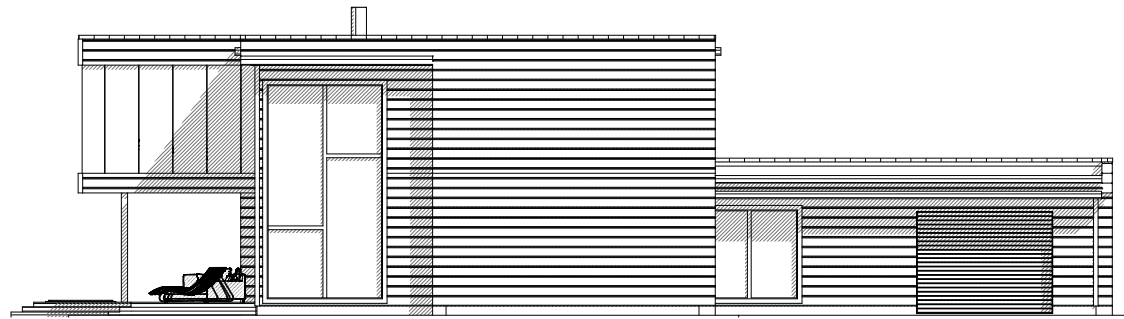

CETUS

1. KORRUS

ÜLDPIND
 PÕRANDAPIND
 TERRASSID, RÕDUD
 AUTO KATUSEALUNE

498,4 m²
 398,9 m²
 99,5 m²
 -

CETUS

2. KORRUS

ÜLDPIND
 PÕRANDAPIND
 TERRASSID, RÕDUD
 AUTO KATUSEALUNE

498,4 m²
 398,9 m²
 99,5 m²
 -