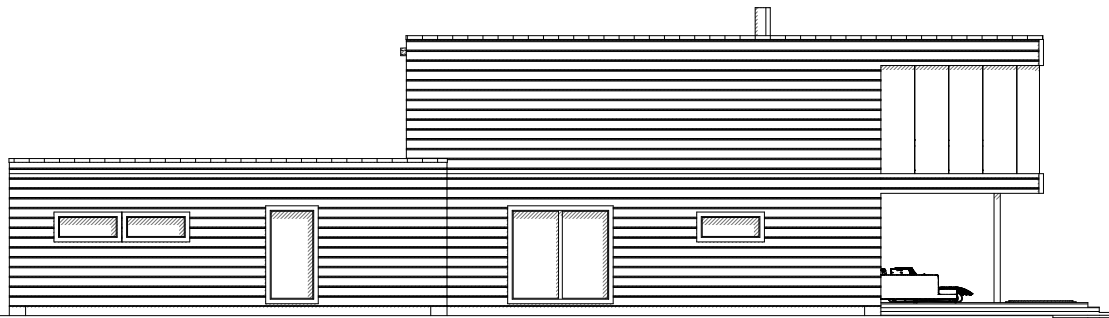

CETUS

1. KORRUS

ÜLDPIND
 PÕRANDAPIND
 TERRASSID, RÕDUD
 AUTO KATUSEALUNE

498,4 m²
 398,9 m²
 99,5 m²
 -

CETUS

2. KORRUS

ÜLDPIND
 PÕRANDAPIND
 TERRASSID, RÕDUD
 AUTO KATUSEALUNE

498,4 m²
 398,9 m²
 99,5 m²
 -