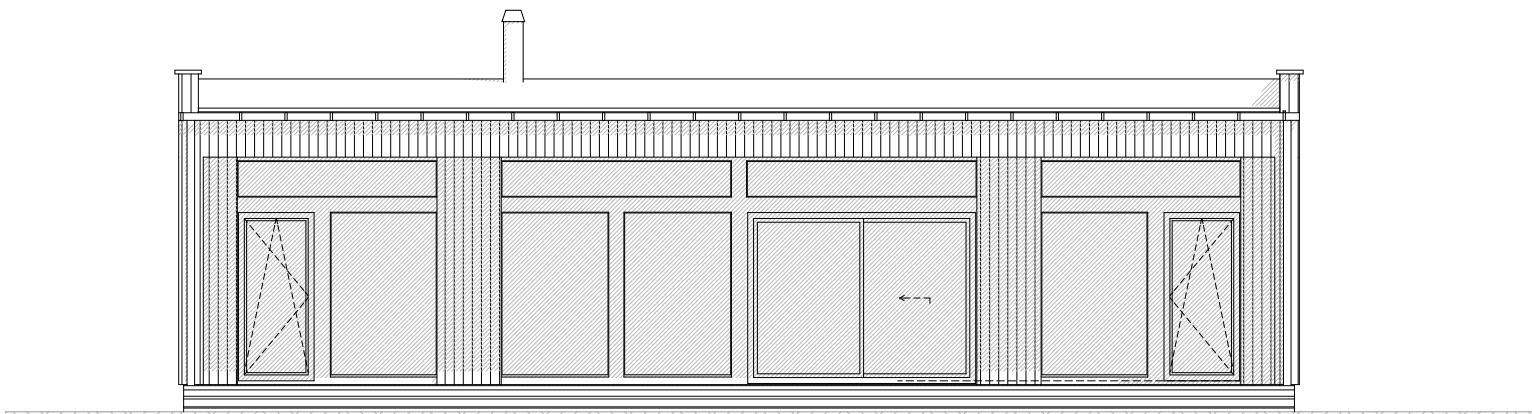

ILMA
1. korrus

KASULIK PIND
TERRASS/ RÕDU
AUTOVARJUALUNE

104,6 m²
50,9 m²
-

ILMA
1. korrus

KASULIK PIND
TERRASS/ RÕDU
AUTOVARJUALUNE

104,6 m²
50,9 m²
-

FINNLOG

ILMA
1. korrus

KASULIK PIND
TERRASS/ RÕDU
AUTOVARJUALUNE

104,6 m²
50,9 m²
-

FINNLOG