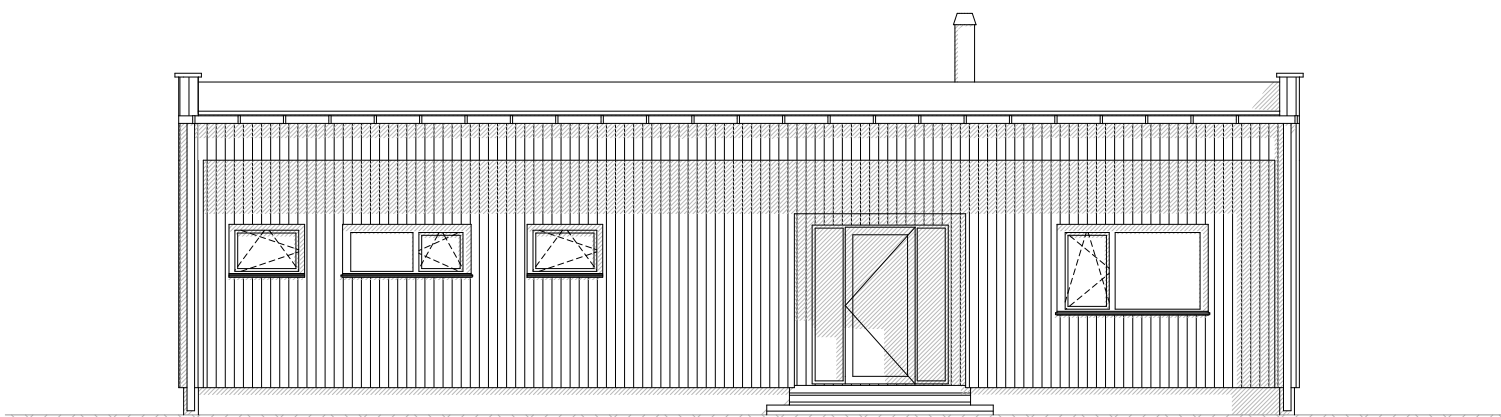

ILMA
1. korrus

KASULIK PIND
TERRASS/ RÕDU
AUTOVARJUALUNE

104,6 m²
50,9 m²
-

ILMA
1. korrus

KASULIK PIND
TERRASS/ RÕDU
AUTOVARJUALUNE

104,6 m²
50,9 m²
-

FINNLOG

ILMA
1. korrus

KASULIK PIND
TERRASS/ RÕDU
AUTOVARJUALUNE

104,6 m²
50,9 m²
-

FINNLOG