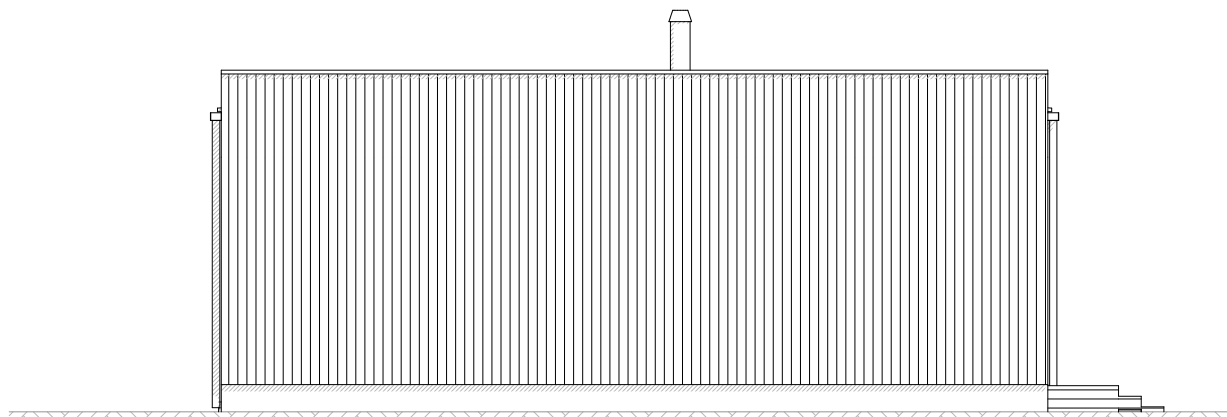

ILMA
1. korrus

KASULIK PIND
TERRASS/ RÕDU
AUTOVARJUALUNE

104,6 m²
50,9 m²
-

ILMA
1. korrus

KASULIK PIND
TERRASS/ RÕDU
AUTOVARJUALUNE

104,6 m²
50,9 m²
-

FINNLOG

ILMA
1. korrus

KASULIK PIND
TERRASS/ RÕDU
AUTOVARJUALUNE

104,6 m²
50,9 m²
-

FINNLOG