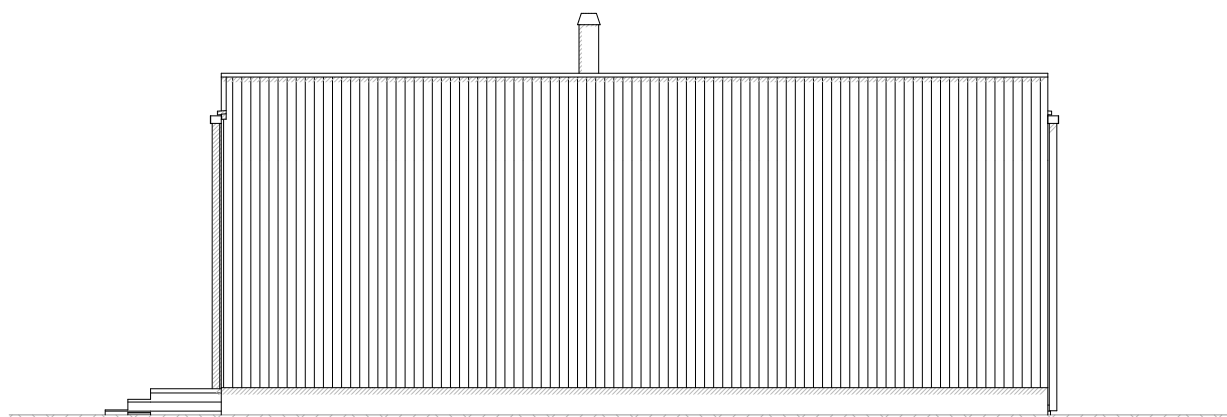

ILMA
1. korrus

KASULIK PIND
TERRASS/ RÕDU
AUTOVARJUALUNE

104,6 m²
50,9 m²
-

ILMA
1. korrus

KASULIK PIND
TERRASS/ RÕDU
AUTOVARJUALUNE

104,6 m²
50,9 m²
-

FINNLOG

ILMA
1. korrus

KASULIK PIND
TERRASS/ RÕDU
AUTOVARJUALUNE

104,6 m²
50,9 m²
-

FINNLOG