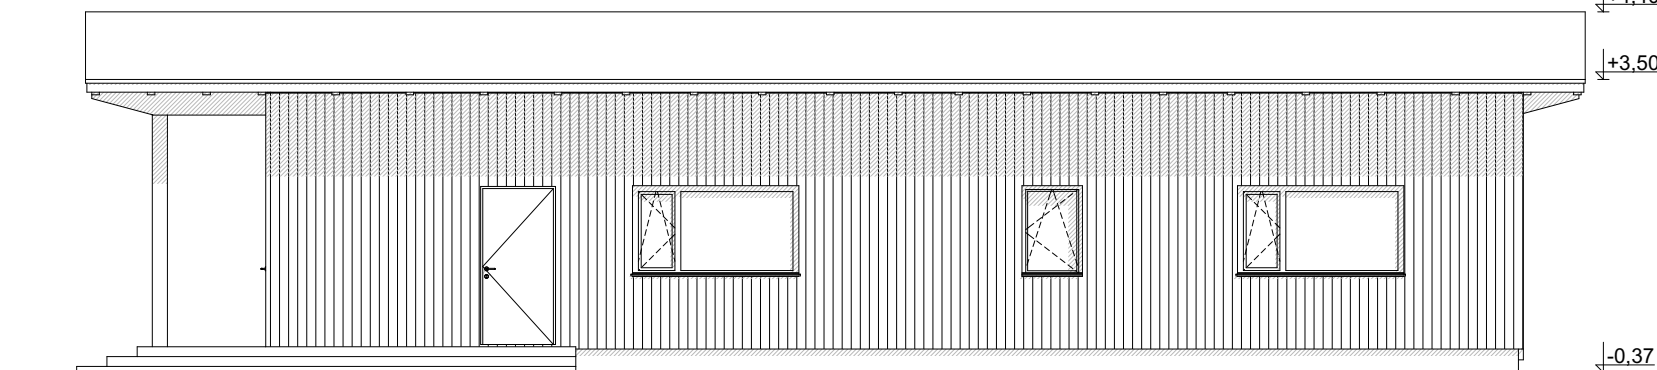

ARUNA
1. KORRUS

KASULIK PIND
TERRASS/ RÕDU
AUTOVARJUALUNE

114,7 m²
82,3 m²
-

+4.40

+3.50

-0.37

ARUNA

KASULIK PIND
TERRASS/ RÕDU
AUTOVARJUALUNE

114,7 m²
82,3 m²
-