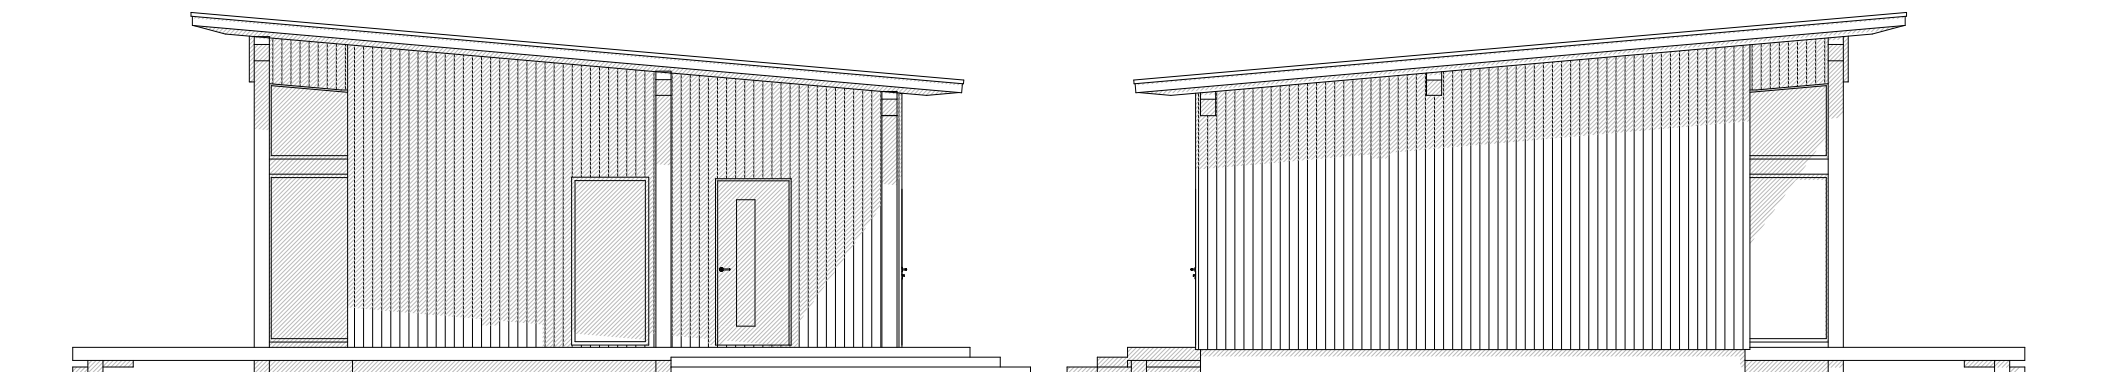

ARUNA
1. KORRUS

KASULIK PIND
TERRASS/ RÕDU
AUTOVARJUALUNE

114,7 m²
82,3 m²
-

+4.40

+3.50

-0.37

ARUNA

KASULIK PIND
TERRASS/ RÕDU
AUTOVARJUALUNE

114,7 m²
82,3 m²
-