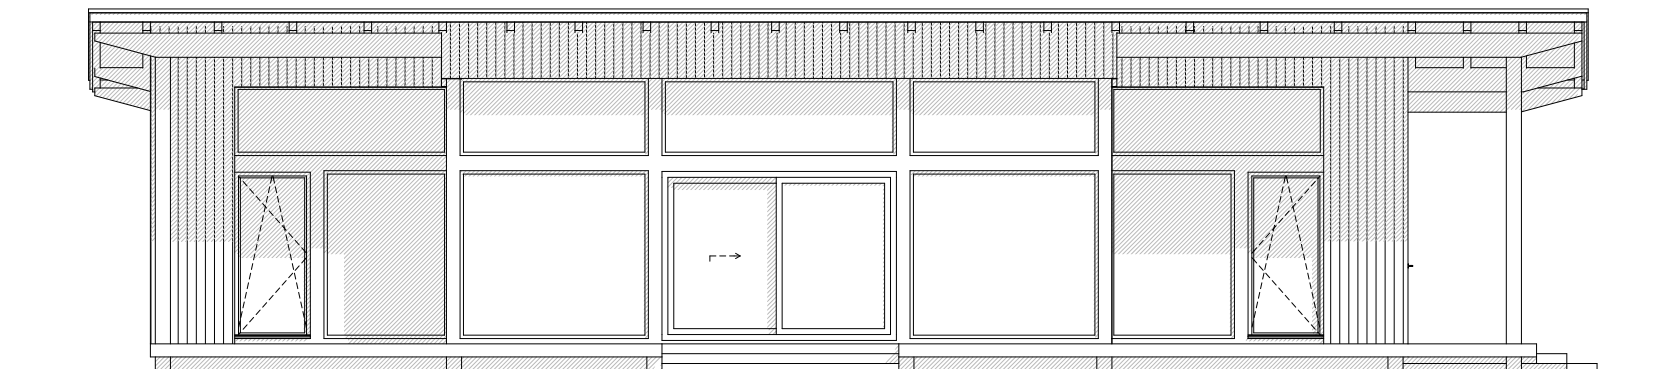

ARUNA
1. KORRUS

KASULIK PIND
TERRASS/ RÕDU
AUTOVARJUALUNE

114,7 m²
82,3 m²
-

+4.40

+3.50

-0.37

ARUNA

KASULIK PIND
TERRASS/ RÕDU
AUTOVARJUALUNE

114,7 m²
82,3 m²
-