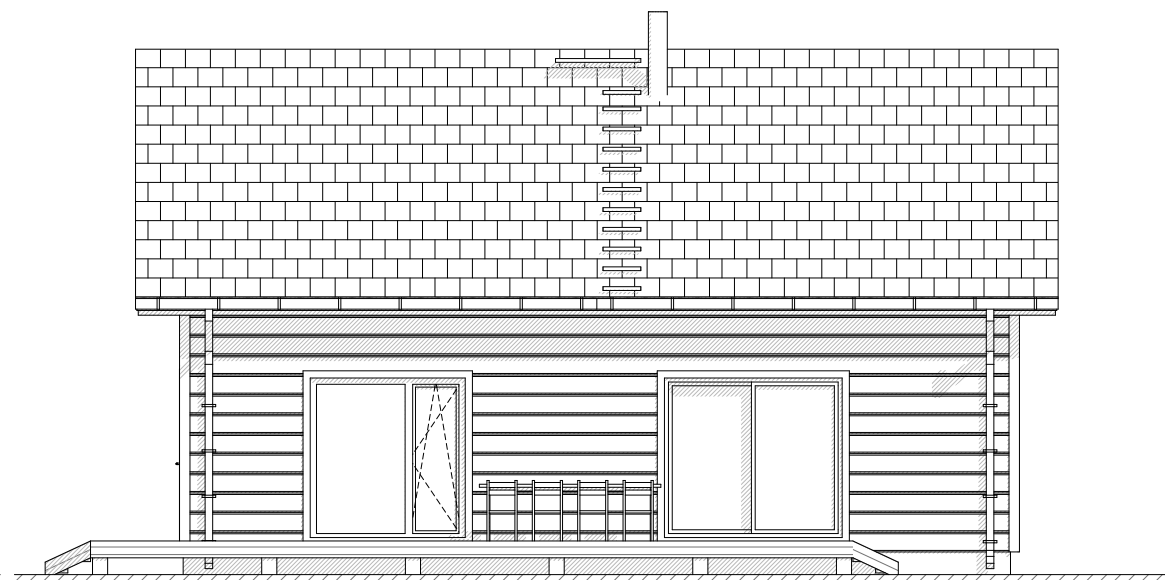

MEDEINA

1. KORRUS

PÕRANDAPIND
KASULIK PIND
TERRASS/ RÕDU
AUTOVARJUALUNE

107,1m²
89,5m²
31,3m²
-

MEDEINA

2. KORRUS

PÕRANDAPIND
 KASULIK PIND
 TERRASS/ RÕDU
 AUTOVARJUALUNE

107,1m²
 89,5m²
 31,3m²
 -

MEDEINA

PÕRANDAPIND
 KASULIK PIND
 TERRASS/ RÕDU
 AUTOVARJUALUNE

107,1m²
 89,5m²
 31,3m²
 -