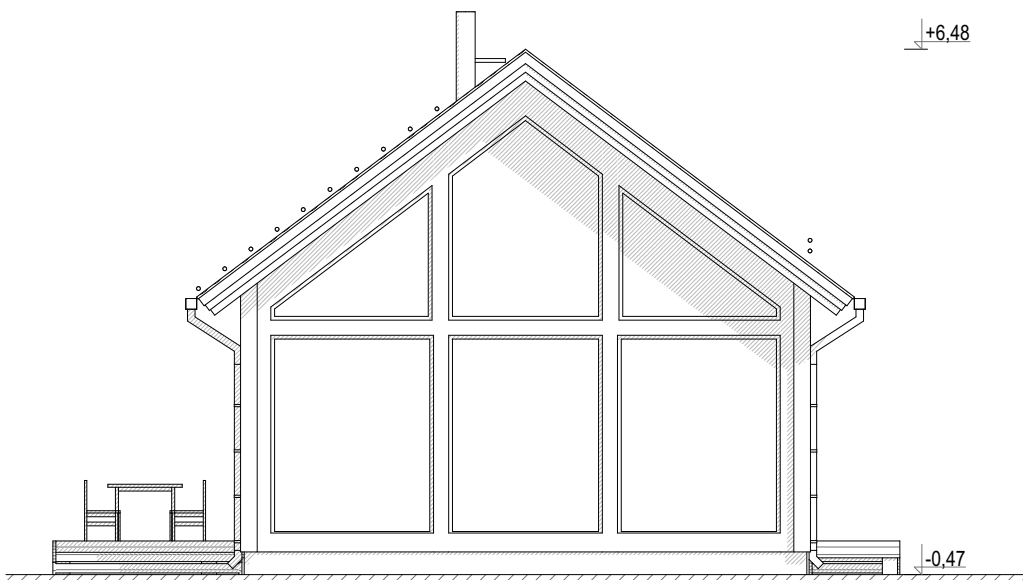

MEDEINA

1. KORRUS

PÕRANDAPIND
KASULIK PIND
TERRASS/ RÕDU
AUTOVARJUALUNE

107,1m²
89,5m²
31,3m²
-

MEDEINA

2. KORRUS

PÕRANDAPIND
 KASULIK PIND
 TERRASS/ RÕDU
 AUTOVARJUALUNE

107,1m²
 89,5m²
 31,3m²
 -

MEDEINA

PÕRANDAPIND
 KASULIK PIND
 TERRASS/ RÕDU
 AUTOVARJUALUNE

107,1m²
 89,5m²
 31,3m²
 -