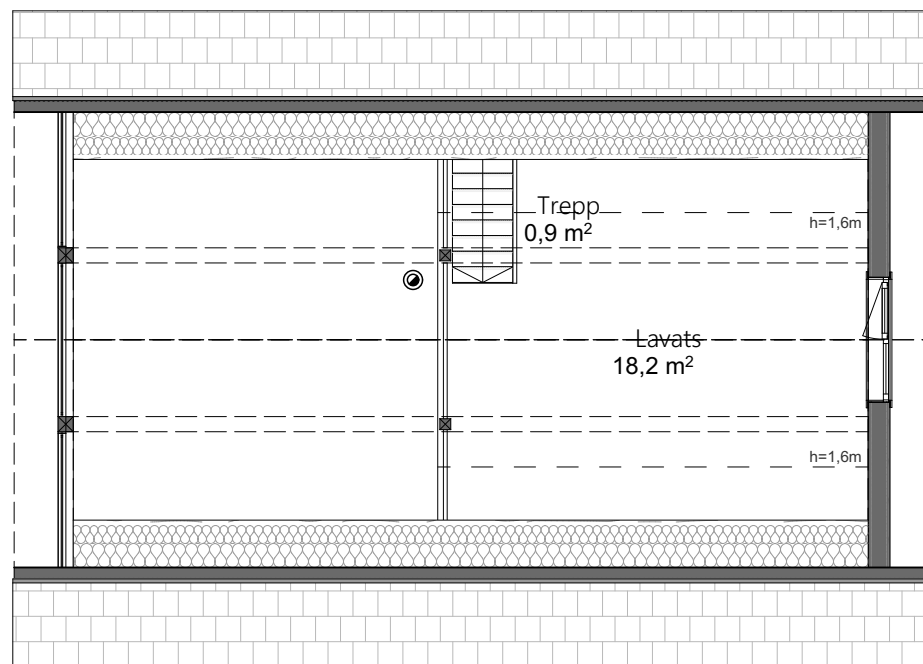

MEDEINA

1. KORRUS

PÕRANDAPIND
KASULIK PIND
TERRASS/ RÕDU
AUTOVARJUALUNE

107,1m²
89,5m²
31,3m²
-

MEDEINA

2. KORRUS

PÕRANDAPIND
 KASULIK PIND
 TERRASS/ RÕDU
 AUTOVARJUALUNE

107,1m²
 89,5m²
 31,3m²
 -

MEDEINA

PÕRANDAPIND
 KASULIK PIND
 TERRASS/ RÕDU
 AUTOVARJUALUNE

107,1m²
 89,5m²
 31,3m²
 -