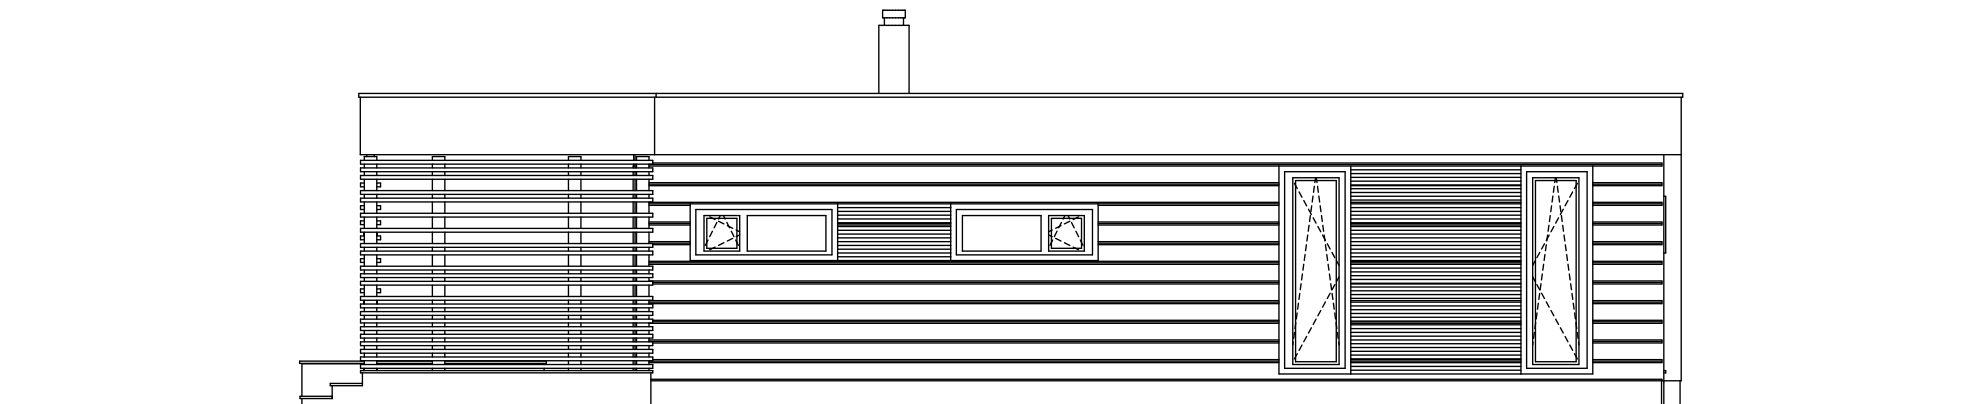

LUCIA

1. KORRUS

KASULIK PIND
TERRASS/ RÕDU PIND
AUTOVARJUALUNE

99,6 m²
76,9 m²
29,4 m²

LUCIA

KASULIK PIND
TERRASS/ RÕDU PIND
AUTOVARJUALUNE

99,6 m²
76,9 m²
29,4 m²

FINNLOG

LUCIA

KASULIK PIND
TERRASS/ RÕDU PIND
AUTOVARJUALUNE

99,6 m²
76,9 m²
29,4 m²

FINNLOG