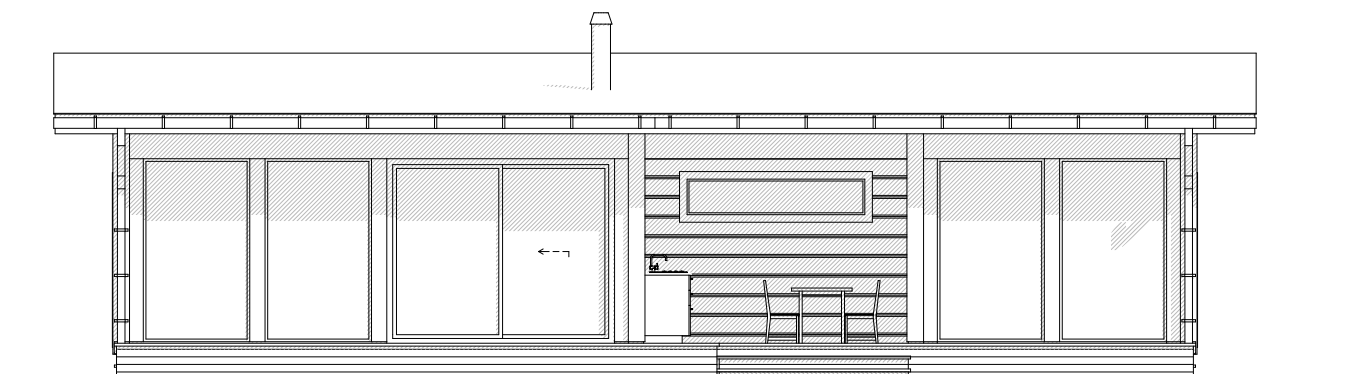

Eithne
1. KORRUS

KASULIK PIND
TERRASS/ RÕDU
AUTOVARJUALUNE

83,6 m²
45,9 m²
-

Eithne

KASULIK PIND
TERRASS/ RÕDU
AUTOVARJUALUNE

83,6 m²
45,9 m²
-

Eithne

KASULIK PIND
TERRASS/ RÕDU
AUTOVARJUALUNE

83,6 m²
45,9 m²
-

FINNLOG