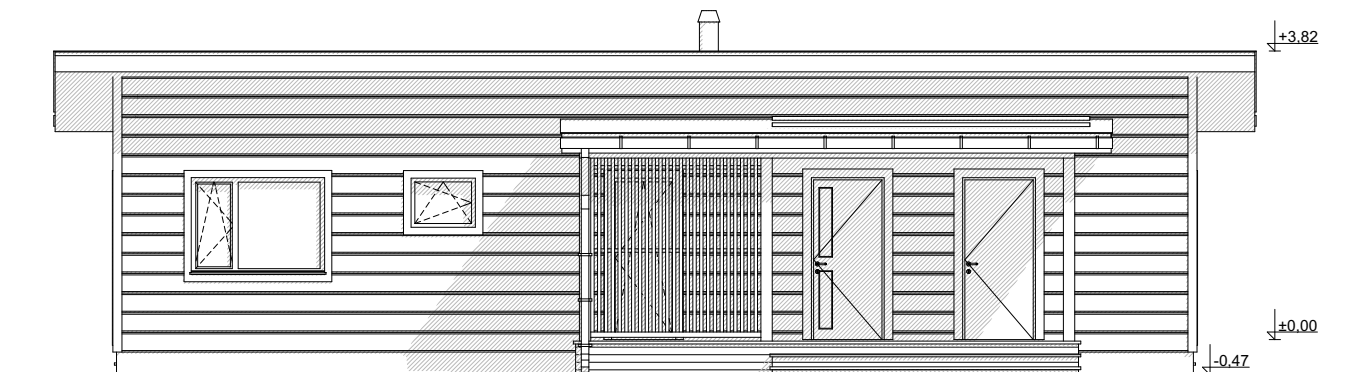

Eithne
1. KORRUS

KASULIK PIND
TERRASS/ RÕDU
AUTOVARJUALUNE

83,6 m²
45,9 m²
-

Eithne

KASULIK PIND
TERRASS/ RÕDU
AUTOVARJUALUNE

83,6 m²
45,9 m²
-

Eithne

KASULIK PIND
TERRASS/ RÕDU
AUTOVARJUALUNE

83,6 m²
45,9 m²
-

FINNLOG