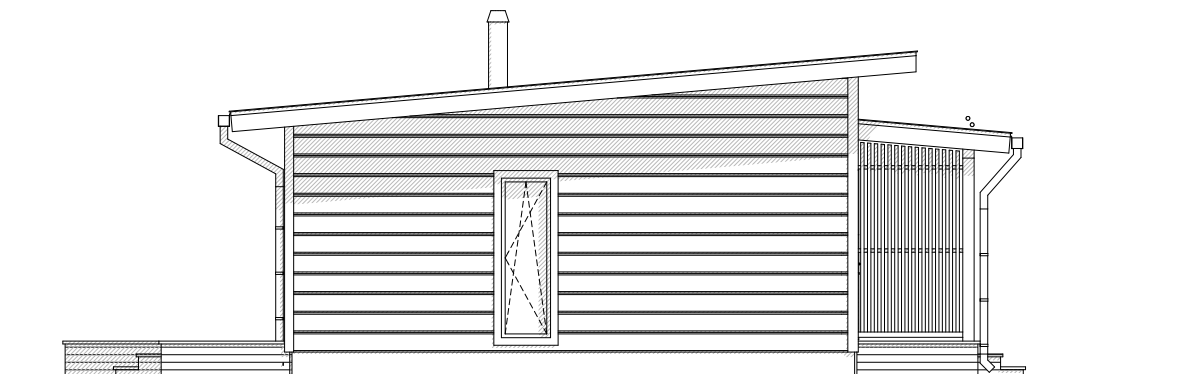

Eithne
1. KORRUS

KASULIK PIND
TERRASS/ RÕDU
AUTOVARJUALUNE

83,6 m²
45,9 m²
-

Eithne

KASULIK PIND
TERRASS/ RÕDU
AUTOVARJUALUNE

83,6 m²
45,9 m²
-

Eithne

KASULIK PIND
TERRASS/ RÕDU
AUTOVARJUALUNE

83,6 m²
45,9 m²
-

FINNLOG