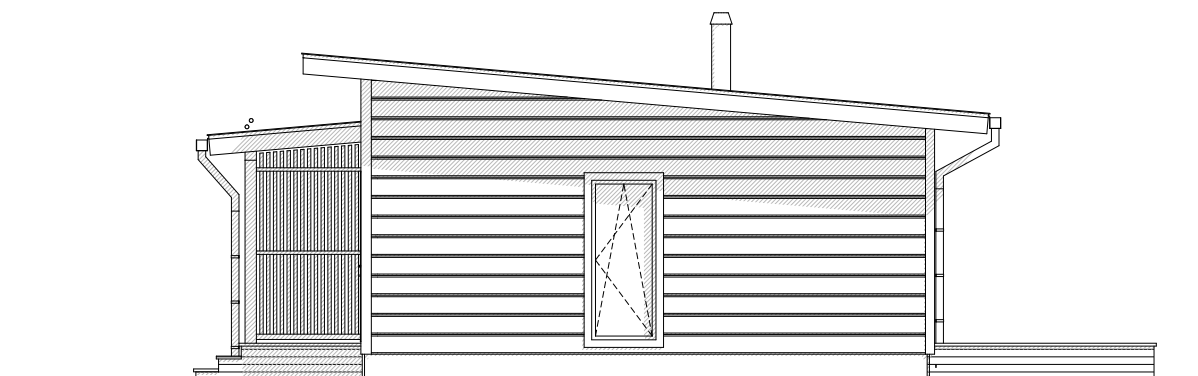

Eithne
1. KORRUS

KASULIK PIND
TERRASS/ RÕDU
AUTOVARJUALUNE

83,6 m²
45,9 m²
-

Eithne

KASULIK PIND
TERRASS/ RÕDU
AUTOVARJUALUNE

83,6 m²
45,9 m²
-

Eithne

KASULIK PIND
TERRASS/ RÕDU
AUTOVARJUALUNE

83,6 m²
45,9 m²
-

FINNLOG