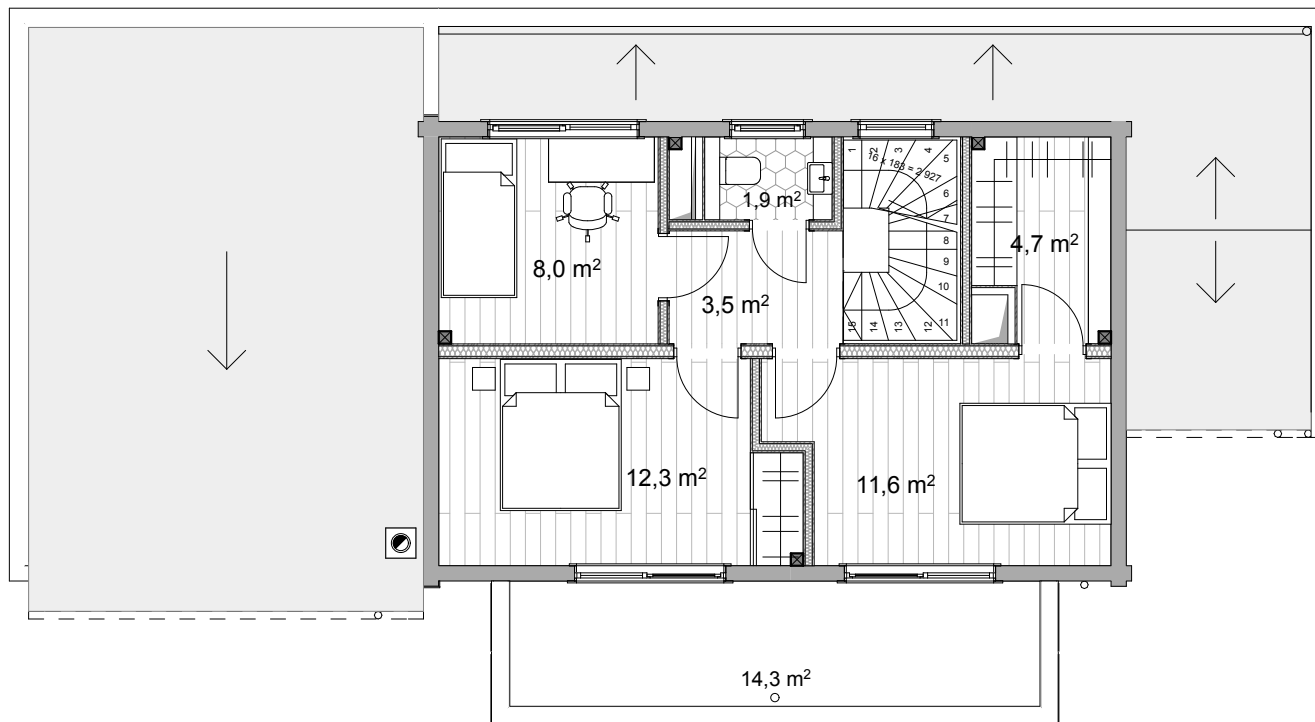

# URANUS

I ЭТАЖ

ОБЩАЯ ПЛОЩАДЬ  
 ПЛОЩАДЬ ПОЛА  
 ПЛОЩАДЬ ТЕРРАСЫ И БАЛКОНА  
 НАВЕС ДЛЯ МАШИНЫ

208,2 m<sup>2</sup>  
 135,4 m<sup>2</sup>  
 72,8 m<sup>2</sup>  
 -

# URANUS

II ЭТАЖ

ОБЩАЯ ПЛОЩАДЬ  
 ПЛОЩАДЬ ПОЛА  
 ПЛОЩАДЬ ТЕРРАСЫ И БАЛКОНА  
 НАВЕС ДЛЯ МАШИНЫ

208,2 m<sup>2</sup>  
 135,4 m<sup>2</sup>  
 72,8m<sup>2</sup>  
 -

URANUS