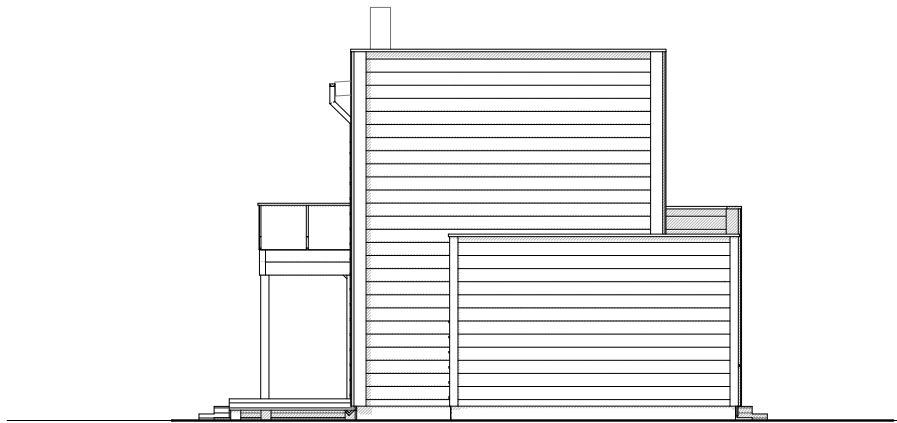

# URANUS

I ЭТАЖ

ОБЩАЯ ПЛОЩАДЬ  
 ПЛОЩАДЬ ПОЛА  
 ПЛОЩАДЬ ТЕРРАСЫ И БАЛКОНА  
 НАВЕС ДЛЯ МАШИНЫ

208,2 m<sup>2</sup>  
 135,4 m<sup>2</sup>  
 72,8 m<sup>2</sup>  
 -

# URANUS

II ЭТАЖ

ОБЩАЯ ПЛОЩАДЬ  
 ПЛОЩАДЬ ПОЛА  
 ПЛОЩАДЬ ТЕРРАСЫ И БАЛКОНА  
 НАВЕС ДЛЯ МАШИНЫ

208,2 m<sup>2</sup>  
 135,4 m<sup>2</sup>  
 72,8m<sup>2</sup>  
 -

URANUS