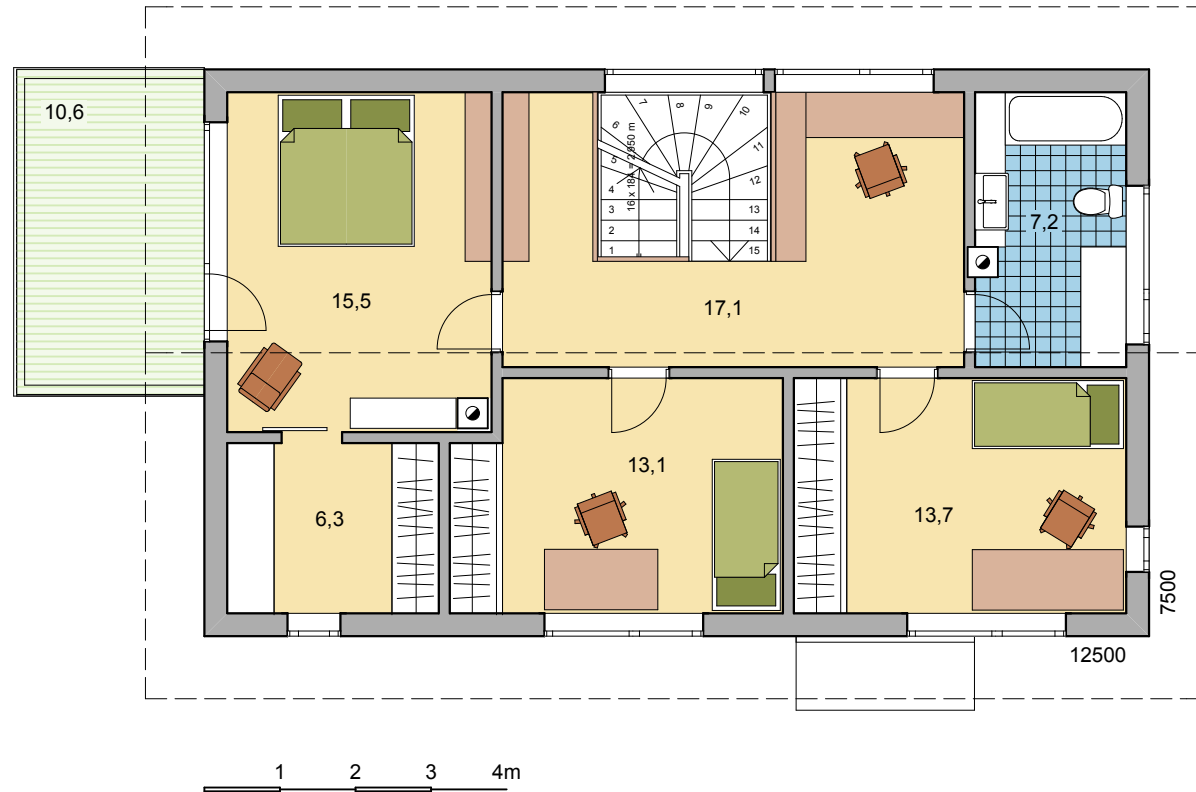

# VULCANOS

1. KORRUS

ÜLDPIND 184,5 m<sup>2</sup>  
 PÕRANDAPIND 150,4 m<sup>2</sup>  
 TERRASSID, RÕDUD 34,1 m<sup>2</sup>  
 AUTO KATUSEALUNE -

# VULCANOS

2. KORRUS

ÜLDPIND 184,5 m<sup>2</sup>  
 PÕRANDAPIND 150,4 m<sup>2</sup>  
 TERRASSID, RÕDUD 34,1 m<sup>2</sup>  
 AUTO KATUSEALUNE -

VULCANOS