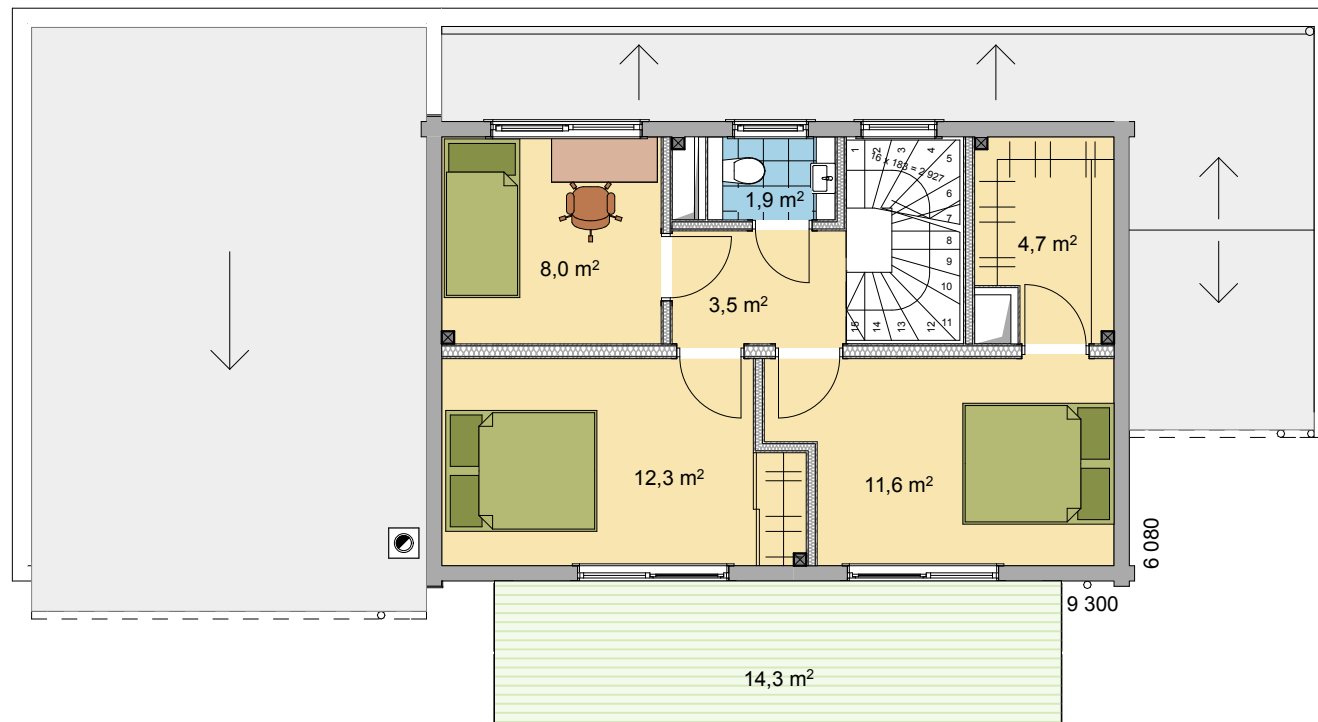

URANUS

1. KORRUS

ÜLDPIND
 PÕRANDAPIND
 TERRASSID, RÕDUD
 AUTO KATUSEALUNE

208,2 m²
 135,4 m²
 72,8m²
 -

URANUS

2. KORRUS

ÜLDPIND	208,2 m ²
PÕRANDAPIND	135,4 m ²
TERRASSID, RÕDUD	72,8m ²
AUTO KATUSEALUNE	-

URANUS