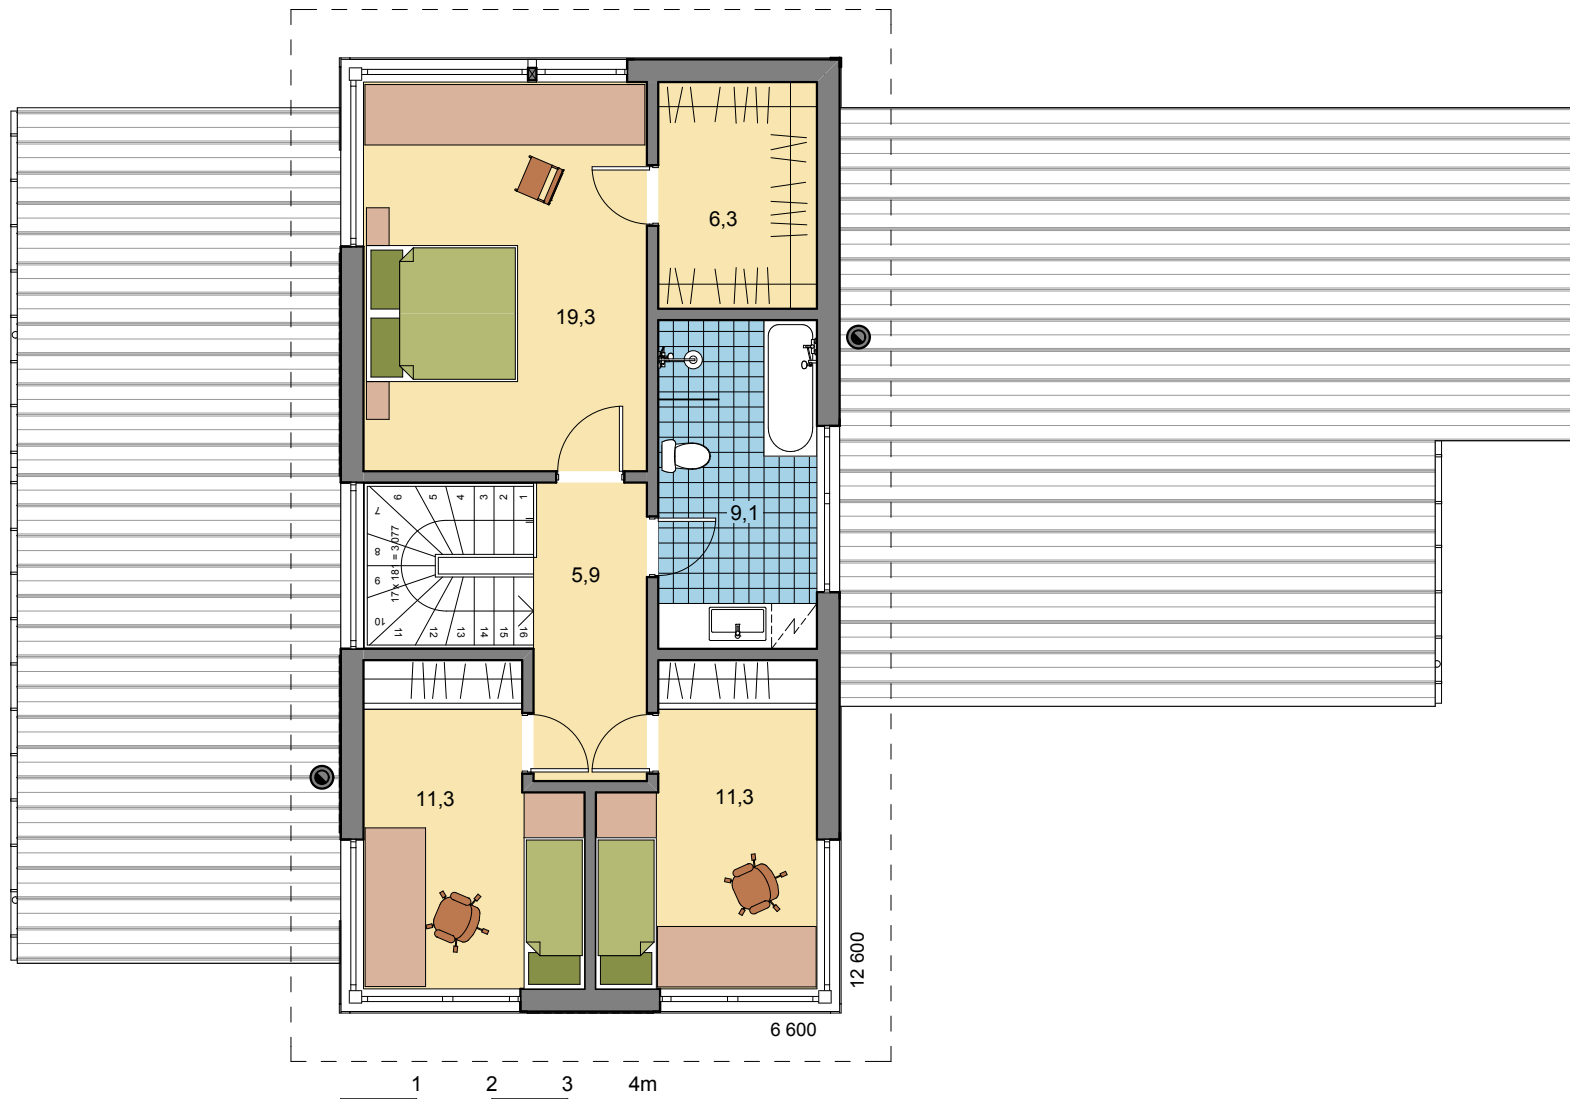

THALIA

I ЭТАЖ

ОБЩАЯ ПЛОЩАДЬ
 ПЛОЩАДЬ ПОЛА
 ПЛОЩАДЬ ТЕРРАСЫ И БАЛКОНА
 НАВЕС ДЛЯ МАШИНЫ

216,9 m²
 159,4 m²
 33,7 m²
 23,8 m²

FINNLOG

THALIA

II ЭТАЖ

ОБЩАЯ ПЛОЩАДЬ

ПЛОЩАДЬ ПОЛА

ПЛОЩАДЬ ТЕРРАСЫ И БАЛКОНА

НАВЕС ДЛЯ МАШИНЫ

216,9 м²

159,4 м²

33,7 м²

23,8 м²

FINNLOG