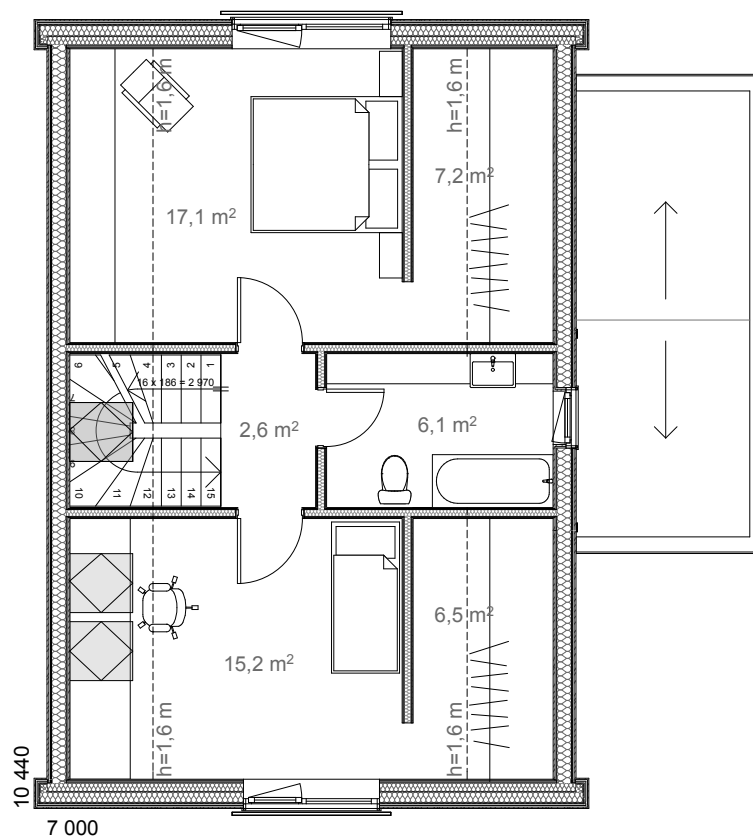

SELENE I

1. KORRUS

ÜLDPIND
 PÕRANDAPIND
 TERRASSID, RÕDUD
 VARJUALUNE

144,4m²
 123,9m²
 20,5m²
 -

SELENE I

KATUSEKORRUS

ÜLDPIND
 PÕRANDAPIND
 TERRASSID, RÕDUD
 VARJUALUNE

144,4m²
 123,9m²
 20,5m²
 -