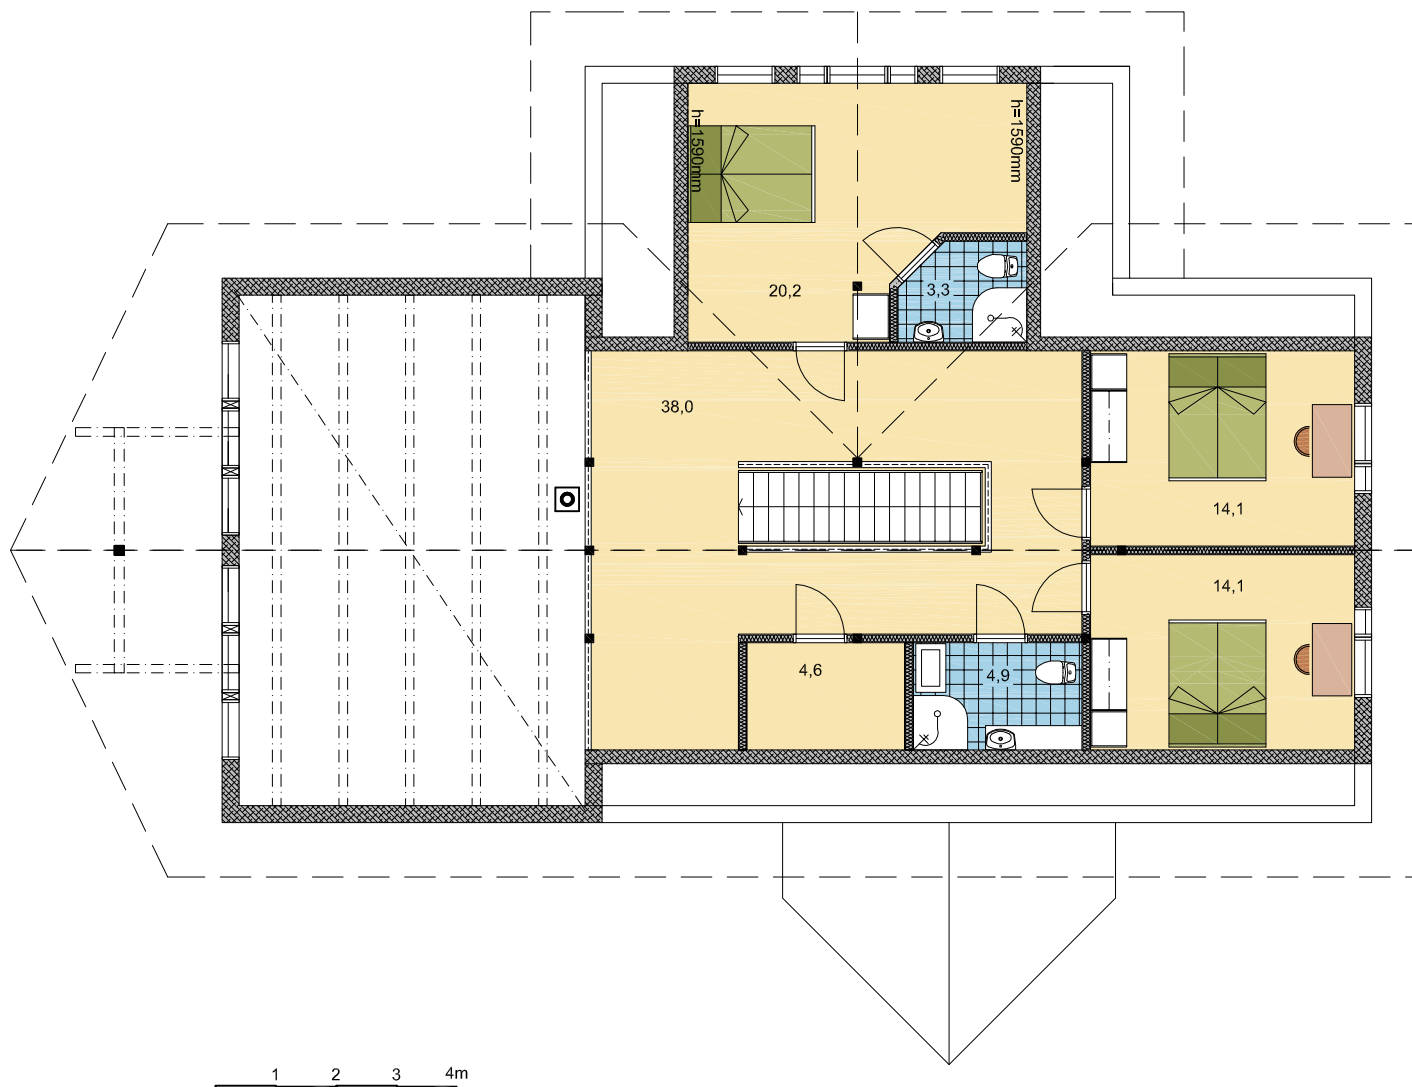

# SAGITTA

I ЭТАЖ

ОБЩАЯ ПЛОЩАДЬ 359,5 м²  
 ПЛОЩАДЬ ПОЛА 280,7 м²  
 ПЛОЩАДЬ ТЕРРАСЫ И БАЛКОНА 78,8 м²  
 НАВЕС ДЛЯ МАШИНЫ -

# SAGITTA

II ЭТАЖ

ОБЩАЯ ПЛОЩАДЬ	359,5 м <sup>2</sup>
ПЛОЩАДЬ ПОЛА	280,7 м <sup>2</sup>
ПЛОЩАДЬ ТЕРРАСЫ И БАЛКОНА	78,8 м <sup>2</sup>
НАВЕС ДЛЯ МАШИНЫ	-

SAGITTA