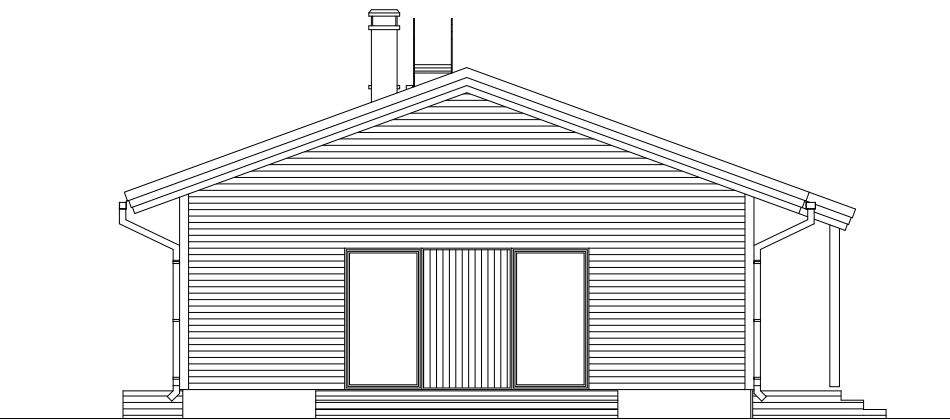

SEIDE

I ЭТАЖ

ОБЩАЯ ПЛОЩАДЬ	119,2m ²
ПЛОЩАДЬ ПОЛА	100,4m ²
ПЛОЩАДЬ ТЕРРАСЫ И БАЛКОНА	18,8m ²
НАВЕС ДЛЯ МАШИНЫ	-

SEIDE