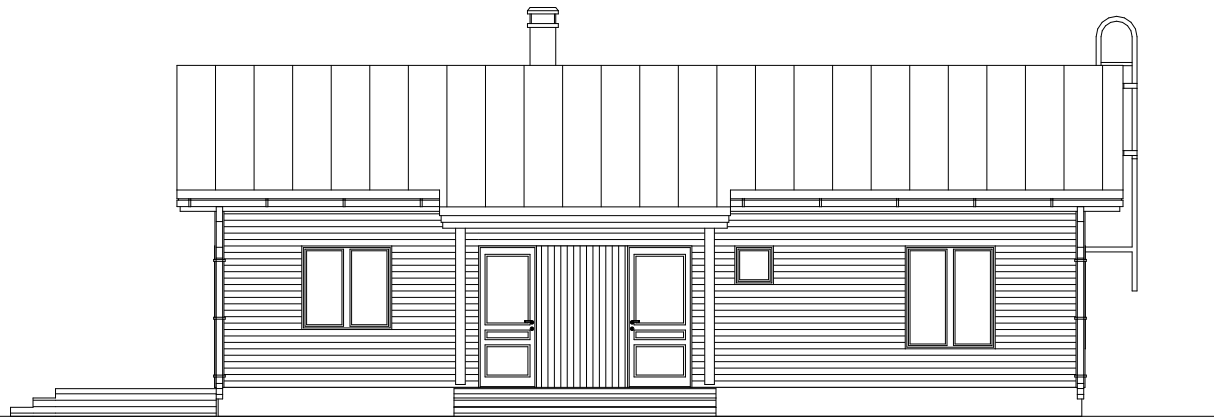

SEIDE

I ЭТАЖ

ОБЩАЯ ПЛОЩАДЬ	119,2m ²
ПЛОЩАДЬ ПОЛА	100,4m ²
ПЛОЩАДЬ ТЕРРАСЫ И БАЛКОНА	18,8m ²
НАВЕС ДЛЯ МАШИНЫ	-

SEIDE