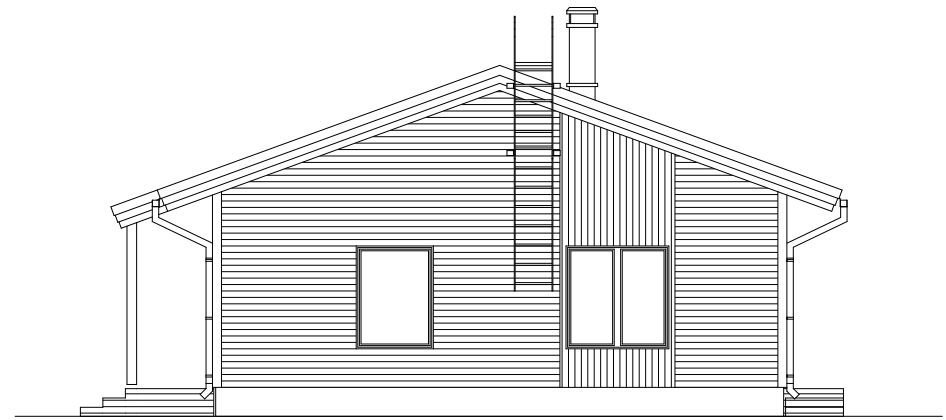

SEIDE

I ЭТАЖ

ОБЩАЯ ПЛОЩАДЬ	119,2m ²
ПЛОЩАДЬ ПОЛА	100,4m ²
ПЛОЩАДЬ ТЕРРАСЫ И БАЛКОНА	18,8m ²
НАВЕС ДЛЯ МАШИНЫ	-

SEIDE