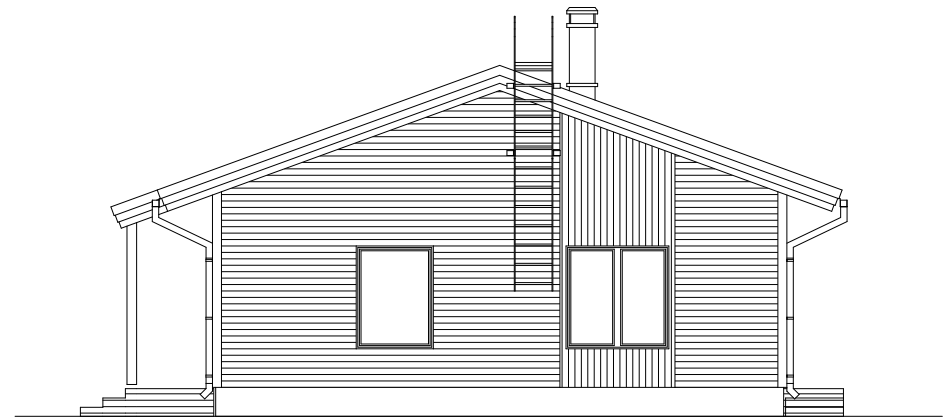

SEIDE

1. KORRUS

ÜLDPIND	119,2m ²
PÕRANDAPIND	100,4m ²
TERRASSID, RÕDUD	18,8m ²
AUTO KATUSEALUNE	-

SEIDE