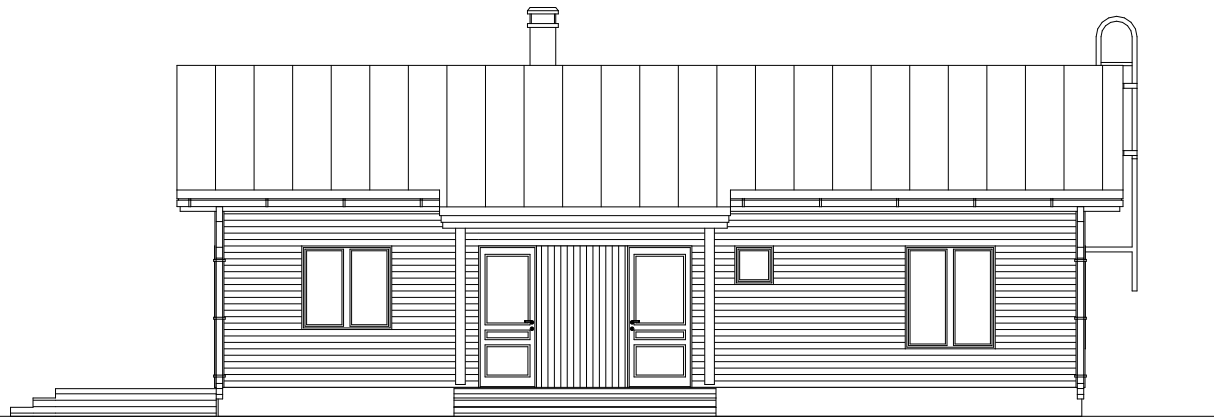

SEIDE

1. KORRUS

ÜLDPIND	119,2m ²
PÕRANDAPIND	100,4m ²
TERRASSID, RÕDUD	18,8m ²
AUTO KATUSEALUNE	-

SEIDE