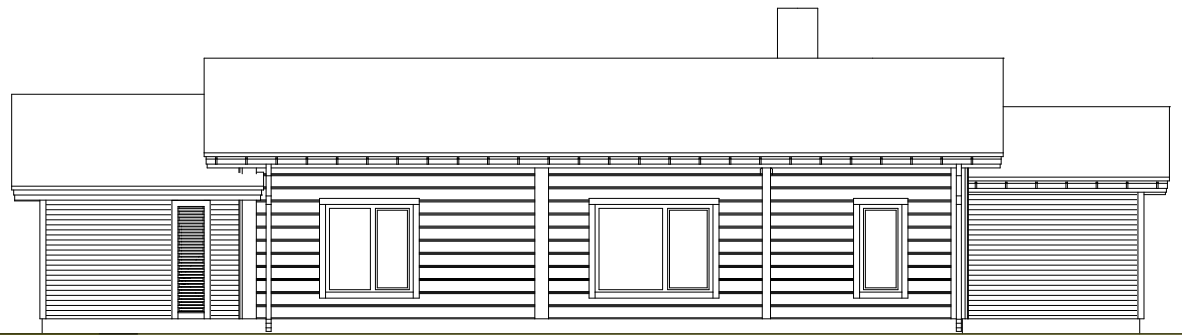

SATIS

1. KORRUS

ÜLDPIND	189,6 m ²
PÕRANDAPIND	140,4 m ²
TERRASSID, RÕDUD	28,9 m ²
AUTO KATUSEALUNE	20,3 m ²

FINNLOG

SATIS