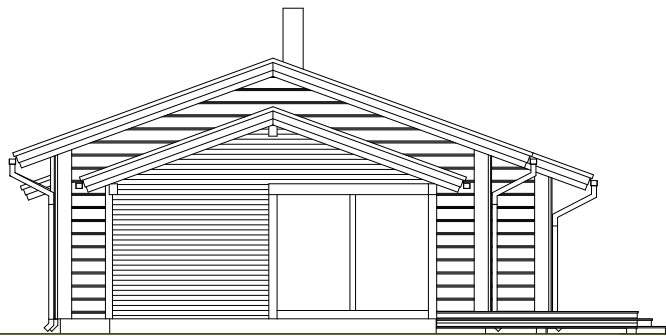

SATIS

1. KORRUS

ÜLDPIND	189,6 m ²
PÕRANDAPIND	140,4 m ²
TERRASSID, RÕDUD	28,9 m ²
AUTO KATUSEALUNE	20,3 m ²

FINNLOG

SATIS