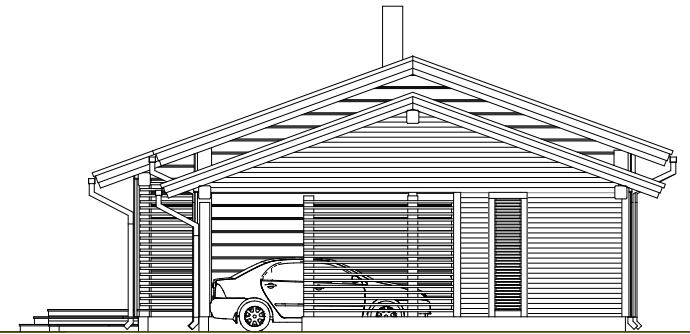

SATIS

1. KORRUS

ÜLDPIND	189,6 m ²
PÕRANDAPIND	140,4 m ²
TERRASSID, RÕDUD	28,9 m ²
AUTO KATUSEALUNE	20,3 m ²

FINNLOG

SATIS