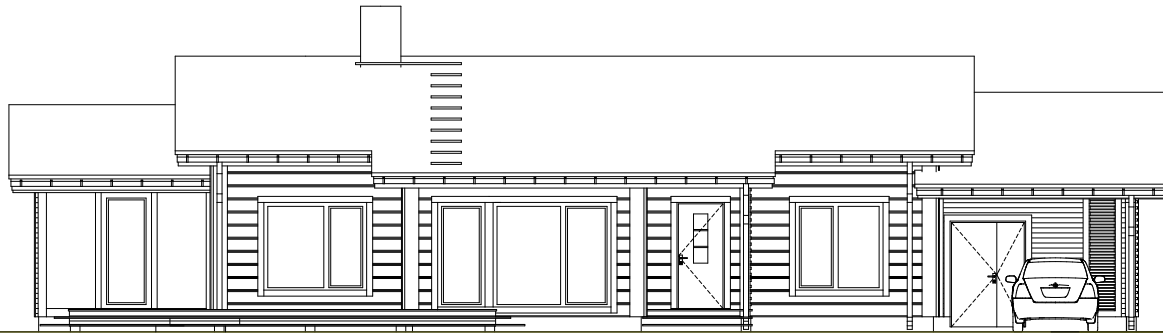

SATIS

1. KORRUS

ÜLDPIND	189,6 m ²
PÕRANDAPIND	140,4 m ²
TERRASSID, RÕDUD	28,9 m ²
AUTO KATUSEALUNE	20,3 m ²

FINNLOG

SATIS