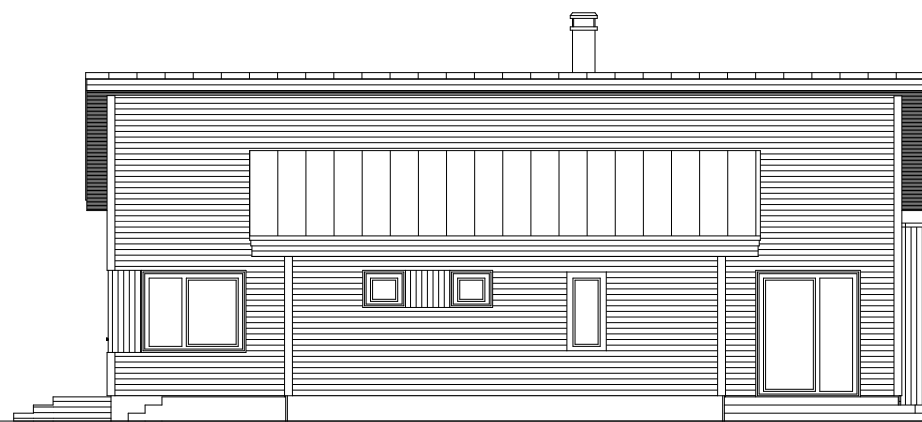

**IRIS**  
I ЭТАЖ

ОБЩАЯ ПЛОЩАДЬ 157,6m<sup>2</sup>  
 ПЛОЩАДЬ ПОЛА 127,4m<sup>2</sup>  
 ПЛОЩАДЬ ТЕРРАСЫ И БАЛКОНА 30,2m<sup>2</sup>  
 НАВЕС ДЛЯ МАШИНЫ -

IRIS