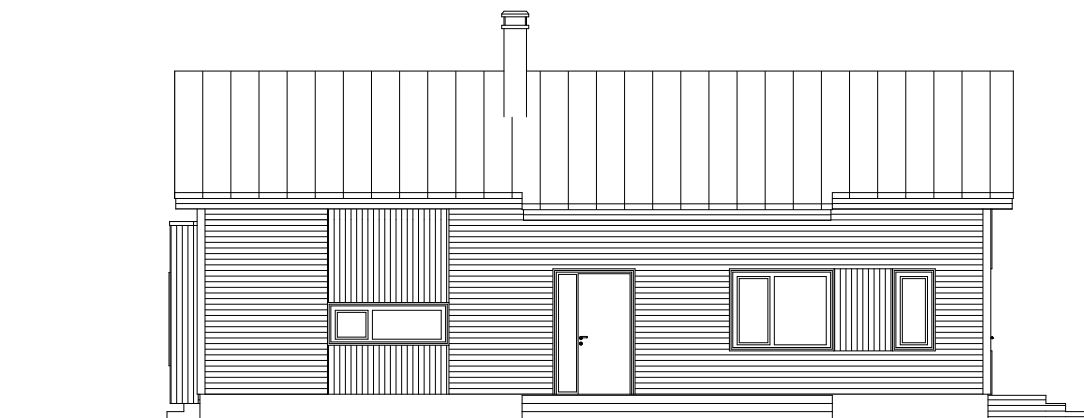

**IRIS**  
I ЭТАЖ

ОБЩАЯ ПЛОЩАДЬ 157,6m<sup>2</sup>  
 ПЛОЩАДЬ ПОЛА 127,4m<sup>2</sup>  
 ПЛОЩАДЬ ТЕРРАСЫ И БАЛКОНА 30,2m<sup>2</sup>  
 НАВЕС ДЛЯ МАШИНЫ -

IRIS