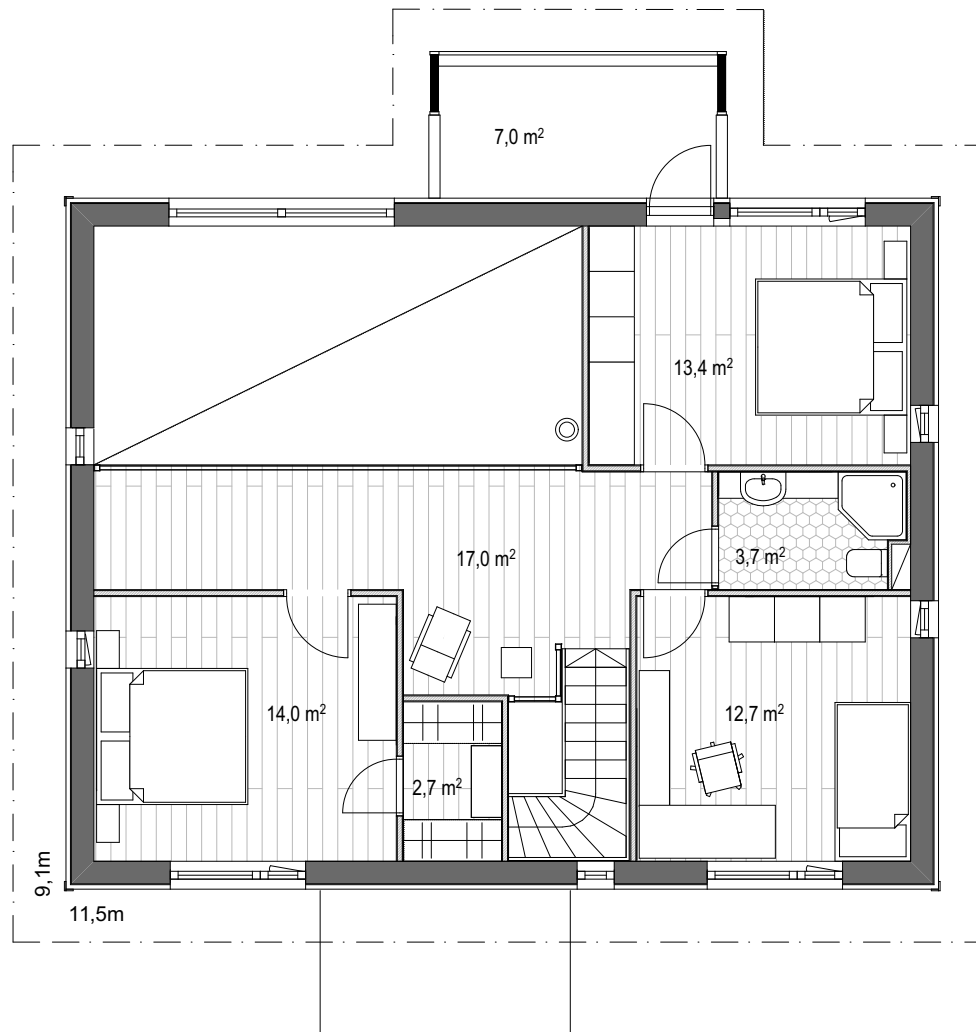

HALTIA

I ЭТАЖ

ОБЩАЯ ПЛОЩАДЬ	173,5m ²
ПЛОЩАДЬ ПОЛА	151,5m ²
ПЛОЩАДЬ ТЕРРАСЫ И БАЛКОНА	22,0m ²
НАВЕС ДЛЯ МАШИНЫ	-

HALTIA

II ЭТАЖ

ОБЩАЯ ПЛОЩАДЬ	173,5m ²
ПЛОЩАДЬ ПОЛА	151,5m ²
ПЛОЩАДЬ ТЕРРАСЫ И БАЛКОНА	22,0m ²
НАВЕС ДЛЯ МАШИНЫ	-