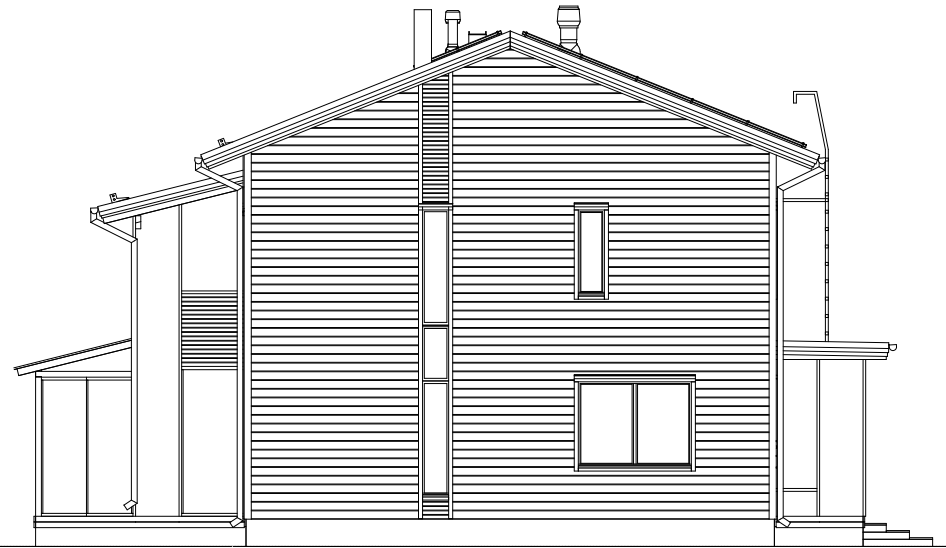

HALTIA

I ЭТАЖ

ОБЩАЯ ПЛОЩАДЬ	173,5m ²
ПЛОЩАДЬ ПОЛА	151,5m ²
ПЛОЩАДЬ ТЕРРАСЫ И БАЛКОНА	22,0m ²
НАВЕС ДЛЯ МАШИНЫ	-

HALTIA

II ЭТАЖ

ОБЩАЯ ПЛОЩАДЬ	173,5m ²
ПЛОЩАДЬ ПОЛА	151,5m ²
ПЛОЩАДЬ ТЕРРАСЫ И БАЛКОНА	22,0m ²
НАВЕС ДЛЯ МАШИНЫ	-