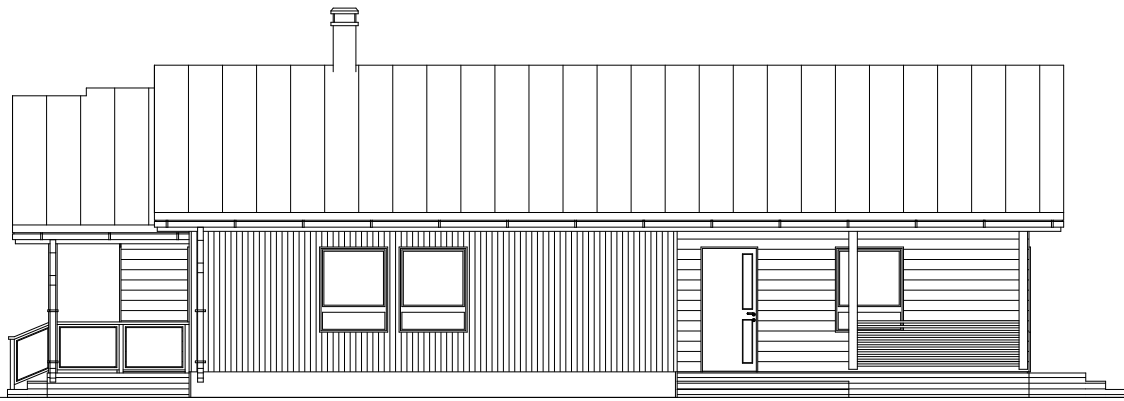

**EMBLA**

I ЭТАЖ

ОБЩАЯ ПЛОЩАДЬ

155,3m<sup>2</sup>

ПЛОЩАДЬ ПОЛА

133,1m<sup>2</sup>

ПЛОЩАДЬ ТЕРРАСЫ И БАЛКОНА

22,2m<sup>2</sup>

НАВЕС ДЛЯ МАШИНЫ

-

**FINNLOG**

EMBLA