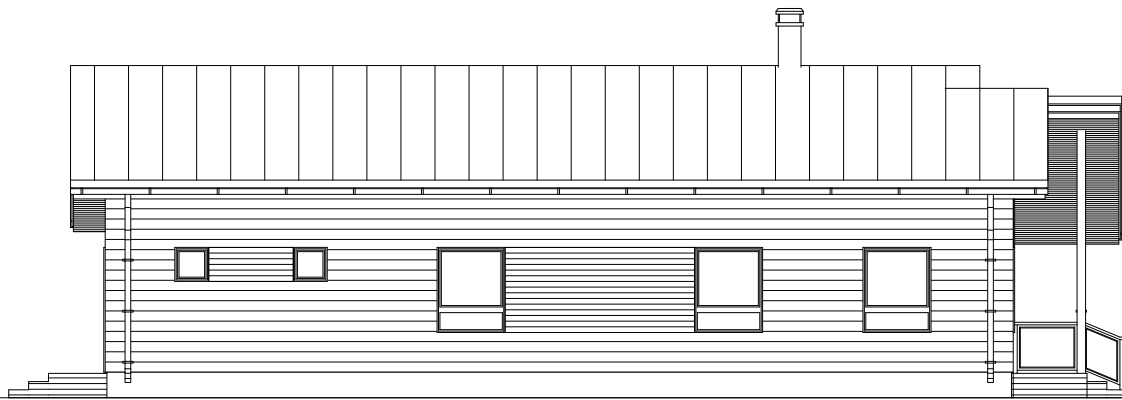

**EMBLA**

I ЭТАЖ

ОБЩАЯ ПЛОЩАДЬ

155,3m<sup>2</sup>

ПЛОЩАДЬ ПОЛА

133,1m<sup>2</sup>

ПЛОЩАДЬ ТЕРРАСЫ И БАЛКОНА

22,2m<sup>2</sup>

НАВЕС ДЛЯ МАШИНЫ

-

**FINNLOG**

EMBLA