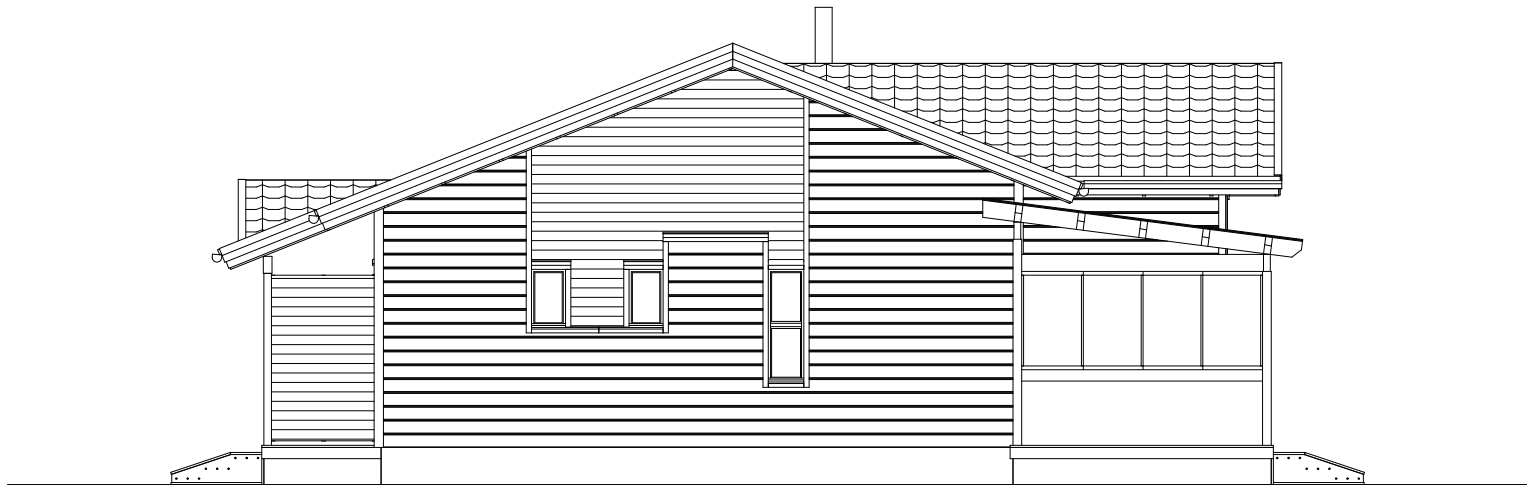

**ELLI**  
I ЭТАЖ

ОБЩАЯ ПЛОЩАДЬ	136,3m <sup>2</sup>
ПЛОЩАДЬ ПОЛА	108,1m <sup>2</sup>
ПЛОЩАДЬ ТЕРРАСЫ И БАЛКОНА	28,2m <sup>2</sup>
НАВЕС ДЛЯ МАШИНЫ	-

ELLI