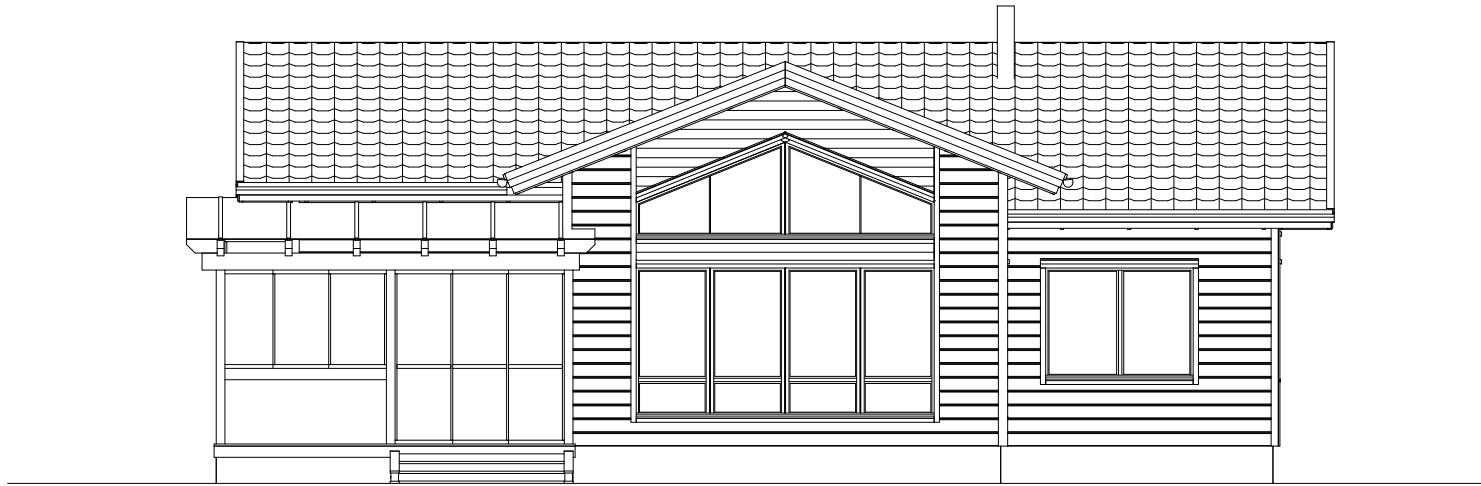

**ELLI**  
I ЭТАЖ

ОБЩАЯ ПЛОЩАДЬ	136,3m <sup>2</sup>
ПЛОЩАДЬ ПОЛА	108,1m <sup>2</sup>
ПЛОЩАДЬ ТЕРРАСЫ И БАЛКОНА	28,2m <sup>2</sup>
НАВЕС ДЛЯ МАШИНЫ	-

ELLI