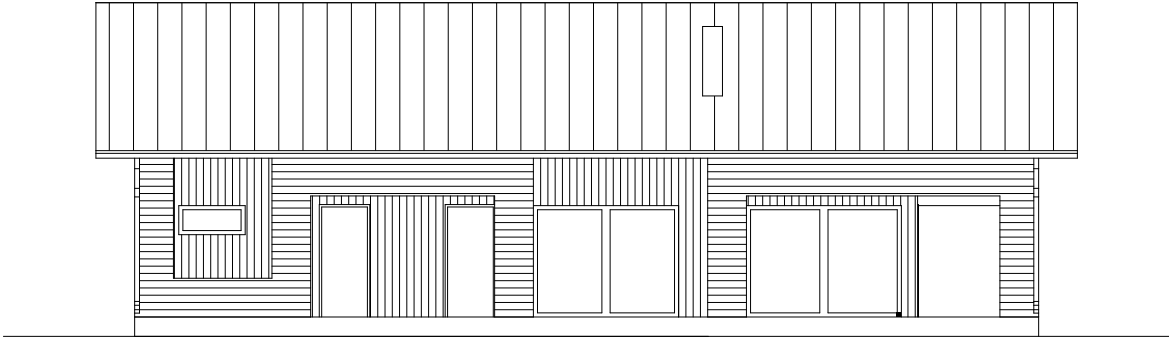

AMMA

I ЭТАЖ

ОБЩАЯ ПЛОЩАДЬ

229,9m²

ПЛОЩАДЬ ПОЛА

134,8m²

ПЛОЩАДЬ ТЕРРАСЫ И БАЛКОНА

95,1m²

НАВЕС ДЛЯ МАШИНЫ

-

AMMA