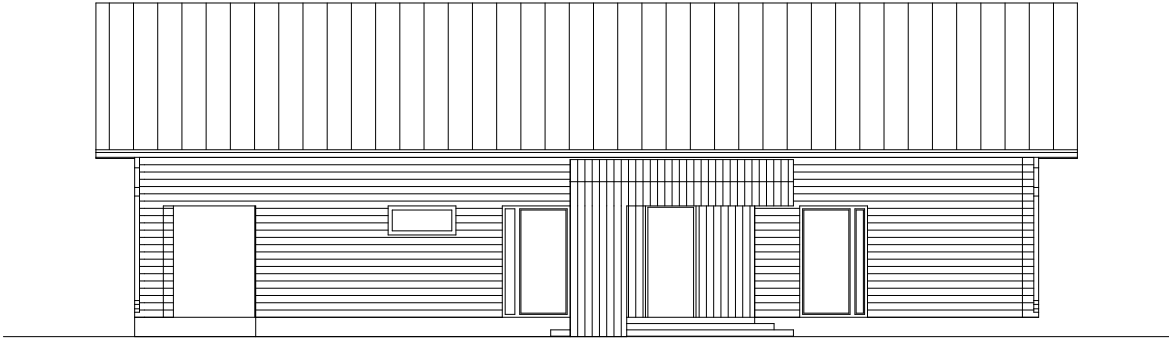

AMMA

I ЭТАЖ

ОБЩАЯ ПЛОЩАДЬ

229,9m²

ПЛОЩАДЬ ПОЛА

134,8m²

ПЛОЩАДЬ ТЕРРАСЫ И БАЛКОНА

95,1m²

НАВЕС ДЛЯ МАШИНЫ

-

AMMA