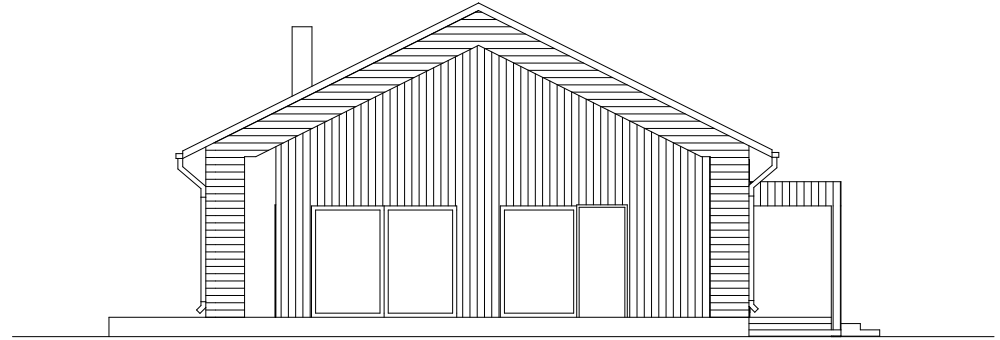

AMMA

I ЭТАЖ

ОБЩАЯ ПЛОЩАДЬ

229,9m²

ПЛОЩАДЬ ПОЛА

134,8m²

ПЛОЩАДЬ ТЕРРАСЫ И БАЛКОНА

95,1m²

НАВЕС ДЛЯ МАШИНЫ

-

AMMA