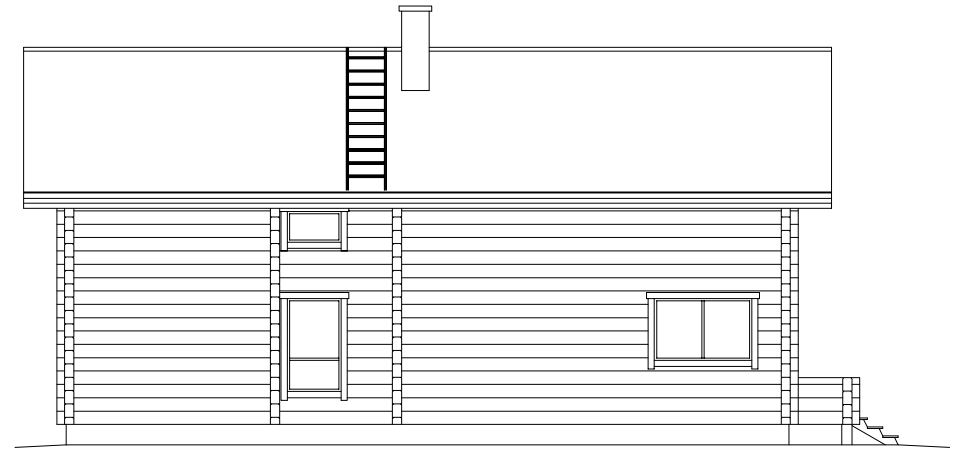

**PAVO**  
I ЭТАЖ

ОБЩАЯ ПЛОЩАДЬ 243,2 м<sup>2</sup>  
 ПЛОЩАДЬ ПОЛА 197,5 м<sup>2</sup>  
 ПЛОЩАДЬ ТЕРРАСЫ И БАЛКОНА 45,7 м<sup>2</sup>  
 НАВЕС ДЛЯ МАШИНЫ -

# PAVO

II ЭТАЖ

ОБЩАЯ ПЛОЩАДЬ	243,2 м <sup>2</sup>
ПЛОЩАДЬ ПОЛА	197,5 м <sup>2</sup>
ПЛОЩАДЬ ТЕРРАСЫ И БАЛКОНА	45,7 м <sup>2</sup>
НАВЕС ДЛЯ МАШИНЫ	-

PAVO