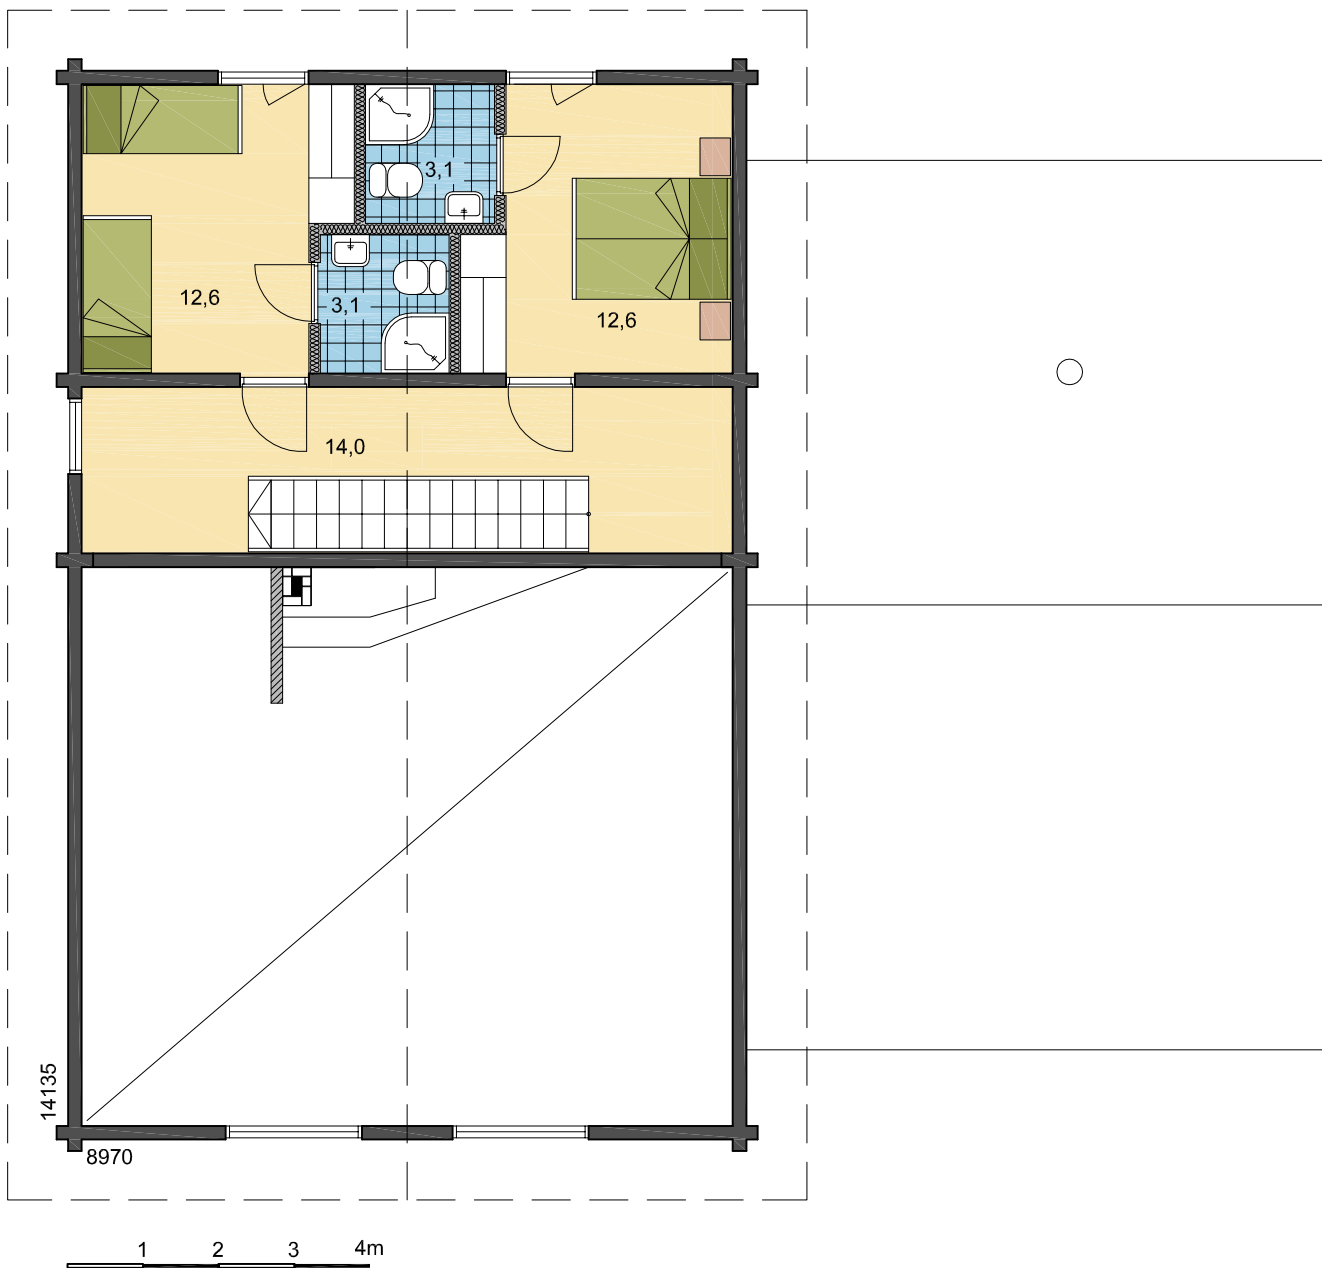

**PAVO**  
I ЭТАЖ

ОБЩАЯ ПЛОЩАДЬ 243,2 м<sup>2</sup>  
 ПЛОЩАДЬ ПОЛА 197,5 м<sup>2</sup>  
 ПЛОЩАДЬ ТЕРРАСЫ И БАЛКОНА 45,7 м<sup>2</sup>  
 НАВЕС ДЛЯ МАШИНЫ -

# PAVO

II ЭТАЖ

ОБЩАЯ ПЛОЩАДЬ	243,2 м <sup>2</sup>
ПЛОЩАДЬ ПОЛА	197,5 м <sup>2</sup>
ПЛОЩАДЬ ТЕРРАСЫ И БАЛКОНА	45,7 м <sup>2</sup>
НАВЕС ДЛЯ МАШИНЫ	-

PAVO