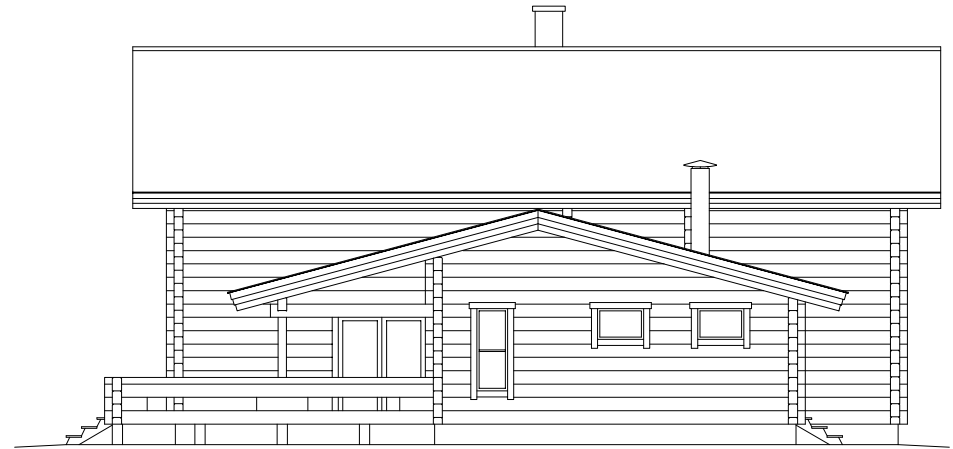

**PAVO**  
I ЭТАЖ

ОБЩАЯ ПЛОЩАДЬ 243,2 м<sup>2</sup>  
 ПЛОЩАДЬ ПОЛА 197,5 м<sup>2</sup>  
 ПЛОЩАДЬ ТЕРРАСЫ И БАЛКОНА 45,7 м<sup>2</sup>  
 НАВЕС ДЛЯ МАШИНЫ -

# PAVO

II ЭТАЖ

ОБЩАЯ ПЛОЩАДЬ	243,2 м <sup>2</sup>
ПЛОЩАДЬ ПОЛА	197,5 м <sup>2</sup>
ПЛОЩАДЬ ТЕРРАСЫ И БАЛКОНА	45,7 м <sup>2</sup>
НАВЕС ДЛЯ МАШИНЫ	-

PAVO