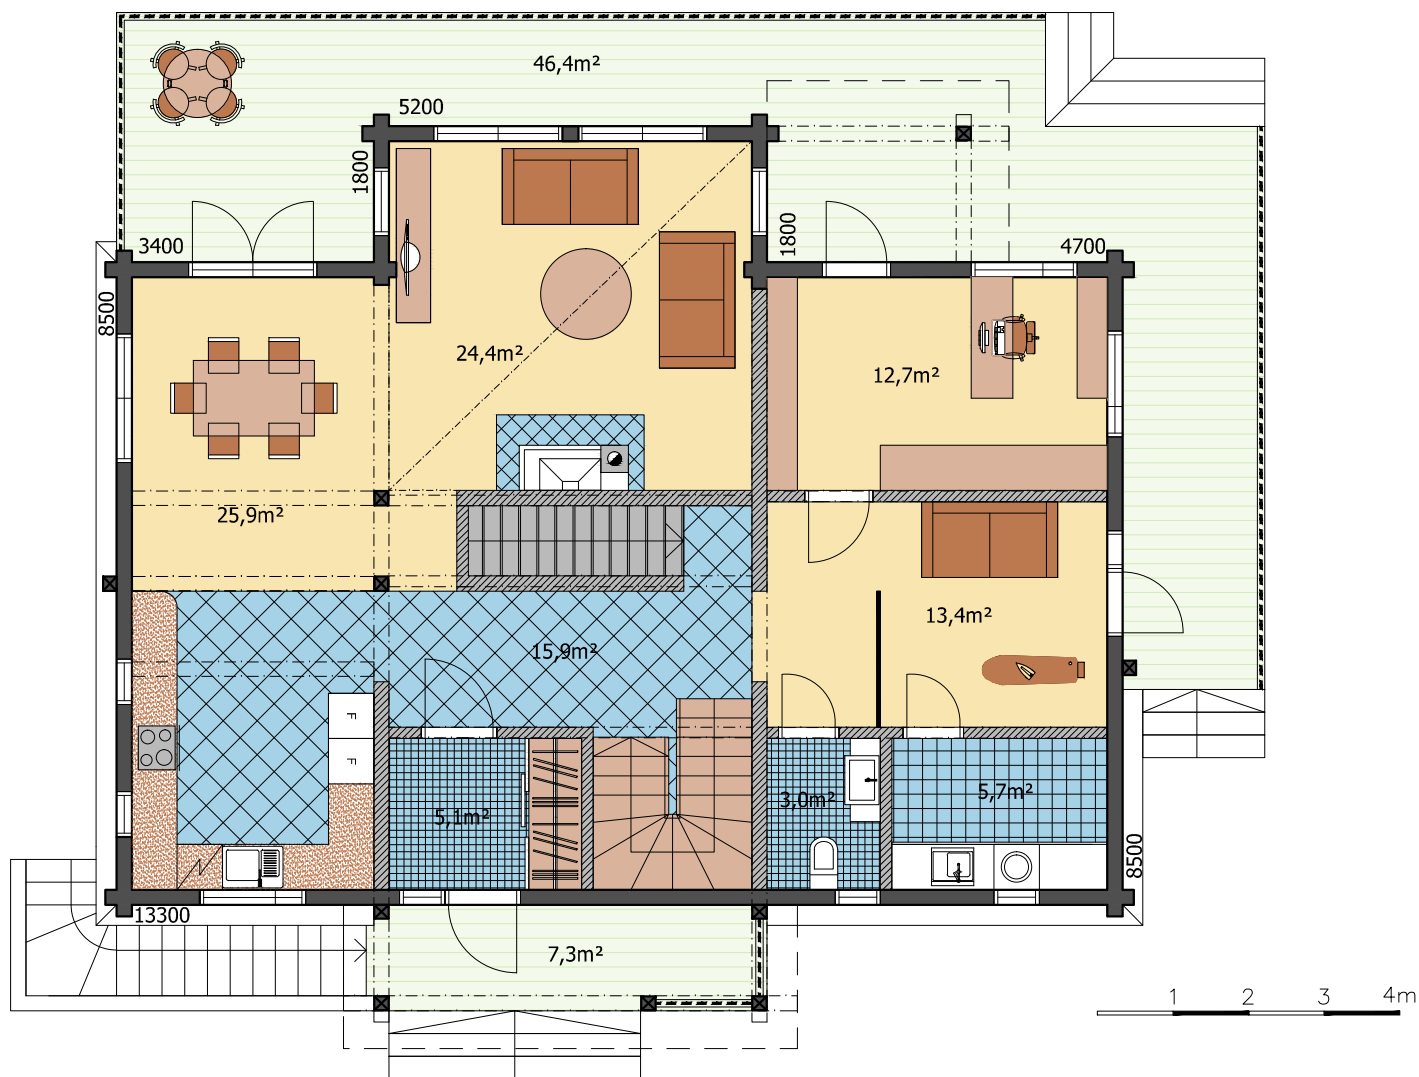

NEMESIA

0. KORRUS

ÜLDPIND	192,1 m ²
PÕRANDAPIND	219,2 m ²
TERRASSID, RÕDUD	53,7 m ²
GARAAŽ	67,8 m ²

NEMESIA

1. KORRUS

ÜLDPIND 192,1 m²
 PÕRANDAPIND 219,2 m²
 TERRASSID, RÕDUD 53,7 m²
 GARAAŽ 67,8 m²

NEMESIA

1. KORRUS

ÜLDPIND	192,1 m ²
PÕRANDAPIND	219,2 m ²
TERRASSID, RÕDUD	53,7 m ²
GARAAŽ	67,8 m ²

NEMESIA