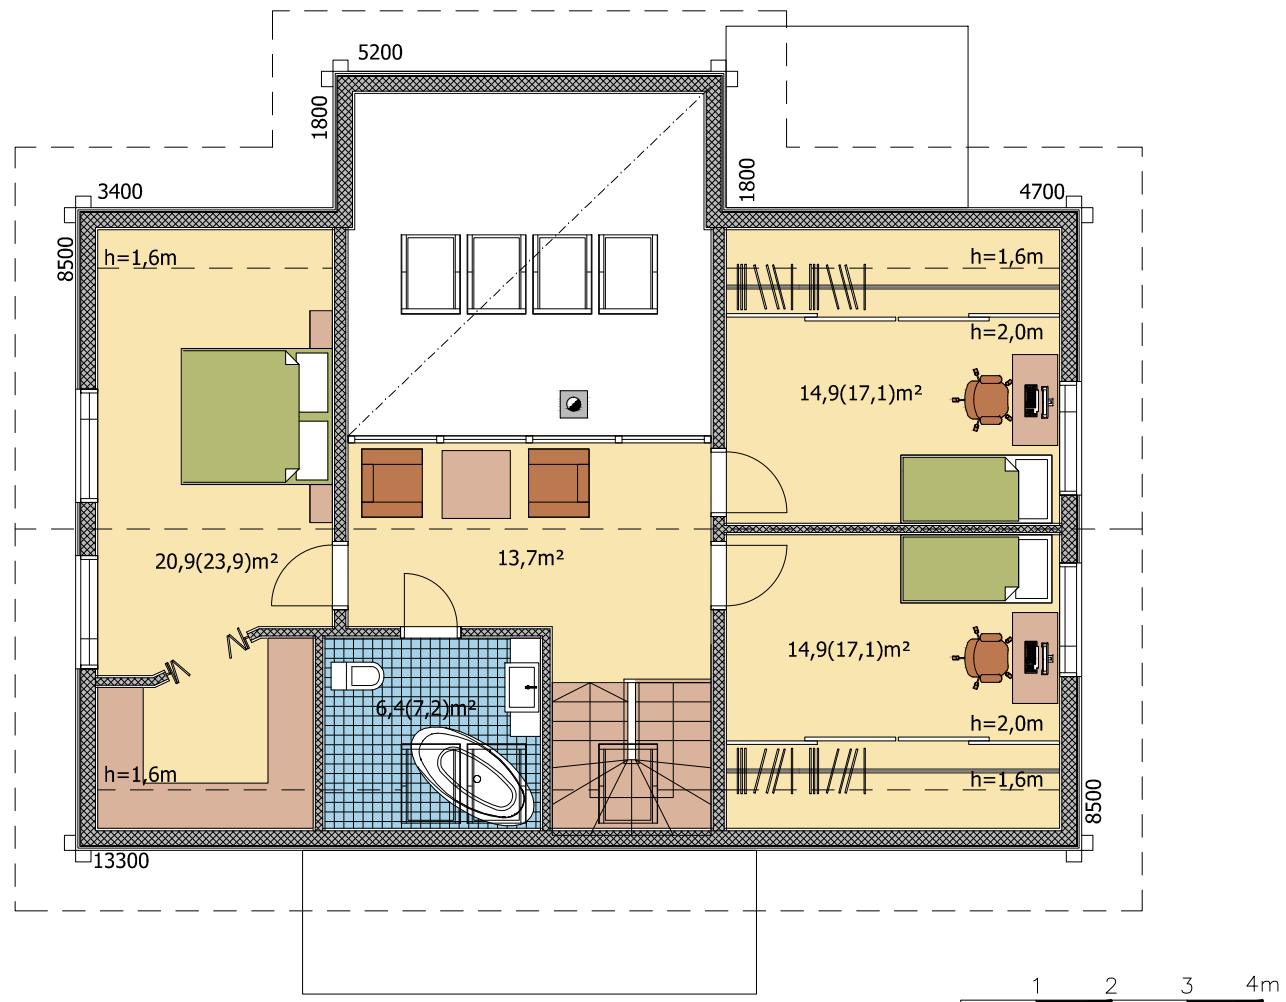

NEMESIA

0. KORRUS

ÜLDPIND	192,1 m ²
PÕRANDAPIND	219,2 m ²
TERRASSID, RÕDUD	53,7 m ²
GARAAŽ	67,8 m ²

NEMESIA

1. KORRUS

ÜLDPIND 192,1 m²
 PÕRANDAPIND 219,2 m²
 TERRASSID, RÕDUD 53,7 m²
 GARAAŽ 67,8 m²

NEMESIA

1. KORRUS

ÜLDPIND	192,1 m ²
PÕRANDAPIND	219,2 m ²
TERRASSID, RÕDUD	53,7 m ²
GARAAŽ	67,8 m ²

NEMESIA