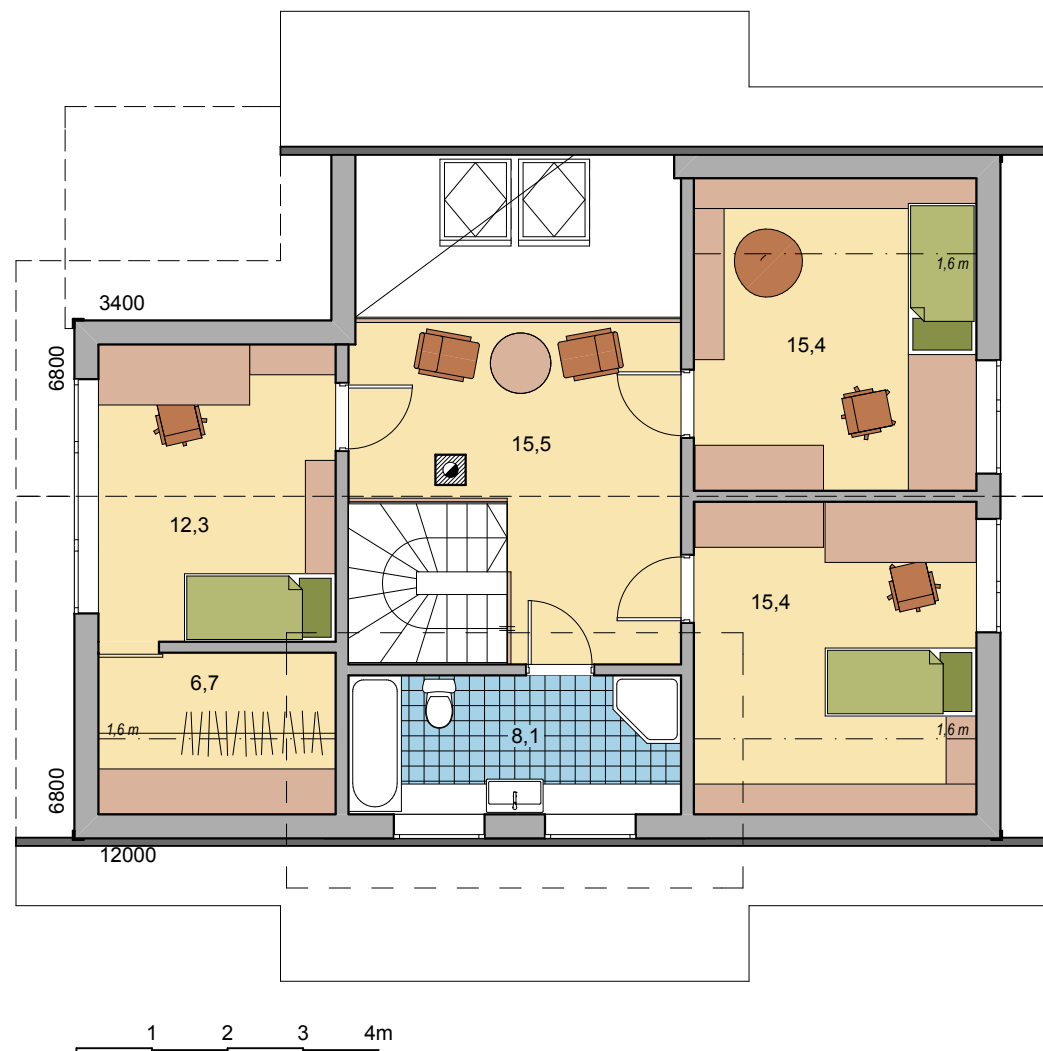

# MAIA

1. KORRUS

ÜLDPIND  
 PÕRANDAPIND  
 TERRASSID, RÕDUD  
 AUTO KATUSEALUNE

184,7 m<sup>2</sup>  
 166,8 m<sup>2</sup>  
 17,9 m<sup>2</sup>  
 -

# MAIA

2. KORRUS

ÜLDPIND 184,7 m<sup>2</sup>  
 PÕRANDAPIND 166,8 m<sup>2</sup>  
 TERRASSID, RÕDUD 17,9 m<sup>2</sup>  
 AUTO KATUSEALUNE -

MAIA