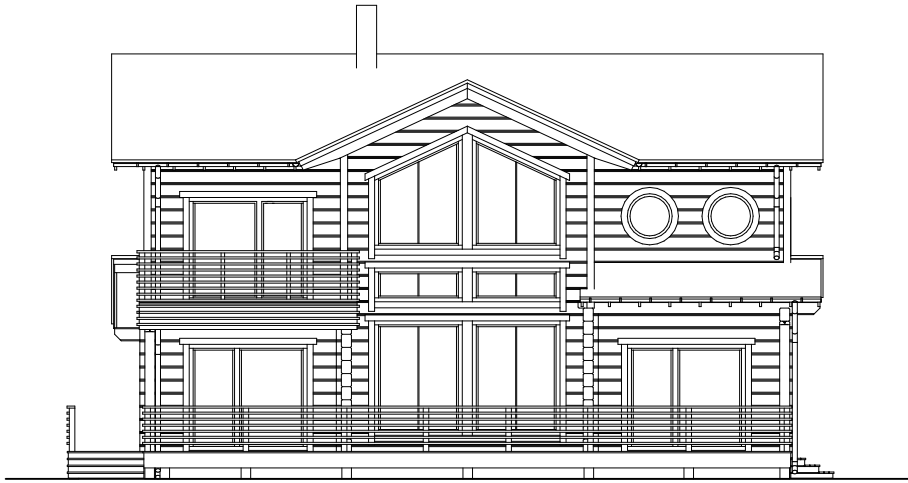

# KALLISTO

I ЭТАЖ

ОБЩАЯ ПЛОЩАДЬ  
 ПЛОЩАДЬ ПОЛА  
 ПЛОЩАДЬ ТЕРРАСЫ И БАЛКОНА  
 НАВЕС ДЛЯ МАШИНЫ

282,6 m<sup>2</sup>  
 205,4m<sup>2</sup>  
 80,2 m<sup>2</sup>  
 -

  
**FINNLOG**

# KALLISTO

II ЭТАЖ

ОБЩАЯ ПЛОЩАДЬ  
 ПЛОЩАДЬ ПОЛА  
 ПЛОЩАДЬ ТЕРРАСЫ И БАЛКОНА  
 НАВЕС ДЛЯ МАШИНЫ

282,6 m<sup>2</sup>  
 205,4m<sup>2</sup>  
 80,2 m<sup>2</sup>  
 -

KALLISTO