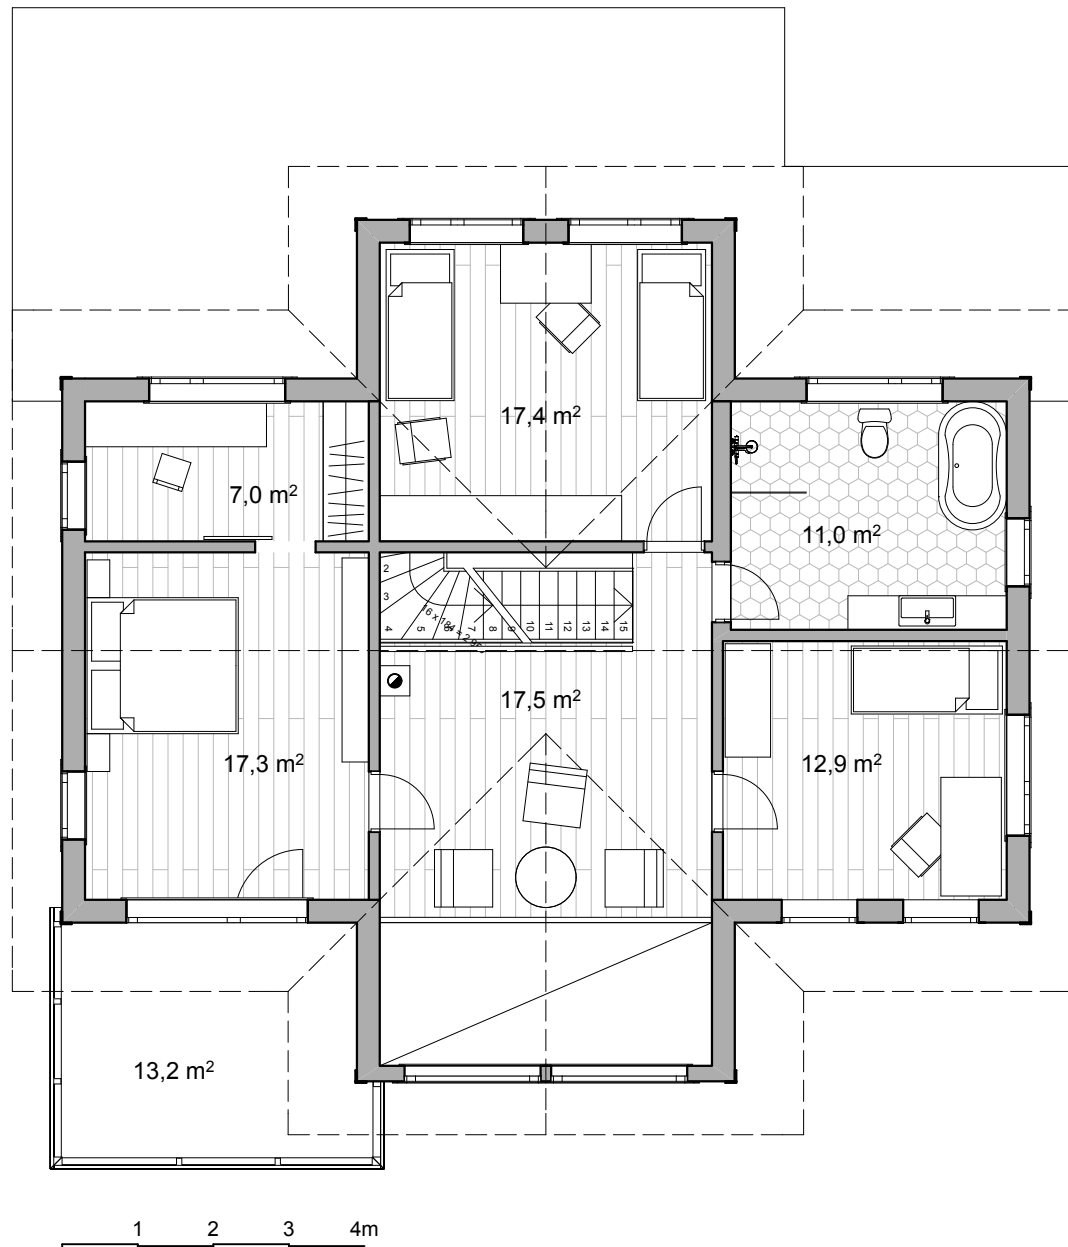

# KALLISTO

I ЭТАЖ

ОБЩАЯ ПЛОЩАДЬ  
 ПЛОЩАДЬ ПОЛА  
 ПЛОЩАДЬ ТЕРРАСЫ И БАЛКОНА  
 НАВЕС ДЛЯ МАШИНЫ

282,6 m<sup>2</sup>  
 205,4m<sup>2</sup>  
 80,2 m<sup>2</sup>  
 -

  
**FINNLOG**

# KALLISTO

II ЭТАЖ

ОБЩАЯ ПЛОЩАДЬ  
 ПЛОЩАДЬ ПОЛА  
 ПЛОЩАДЬ ТЕРРАСЫ И БАЛКОНА  
 НАВЕС ДЛЯ МАШИНЫ

282,6 m<sup>2</sup>  
 205,4m<sup>2</sup>  
 80,2 m<sup>2</sup>  
 -

KALLISTO