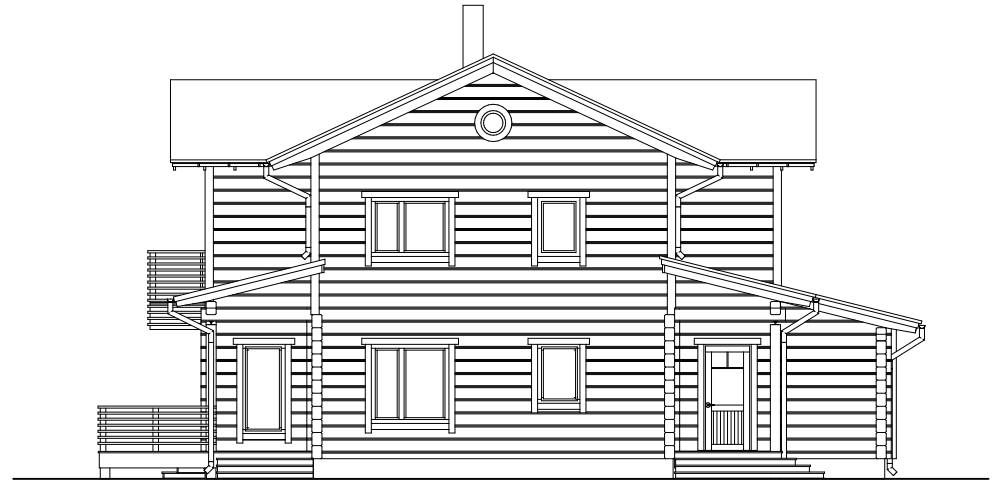

# KALLISTO

I ЭТАЖ

ОБЩАЯ ПЛОЩАДЬ  
 ПЛОЩАДЬ ПОЛА  
 ПЛОЩАДЬ ТЕРРАСЫ И БАЛКОНА  
 НАВЕС ДЛЯ МАШИНЫ

282,6 m<sup>2</sup>  
 205,4m<sup>2</sup>  
 80,2 m<sup>2</sup>  
 -

  
**FINNLOG**

# KALLISTO

II ЭТАЖ

ОБЩАЯ ПЛОЩАДЬ  
 ПЛОЩАДЬ ПОЛА  
 ПЛОЩАДЬ ТЕРРАСЫ И БАЛКОНА  
 НАВЕС ДЛЯ МАШИНЫ

282,6 m<sup>2</sup>  
 205,4m<sup>2</sup>  
 80,2 m<sup>2</sup>  
 -

KALLISTO