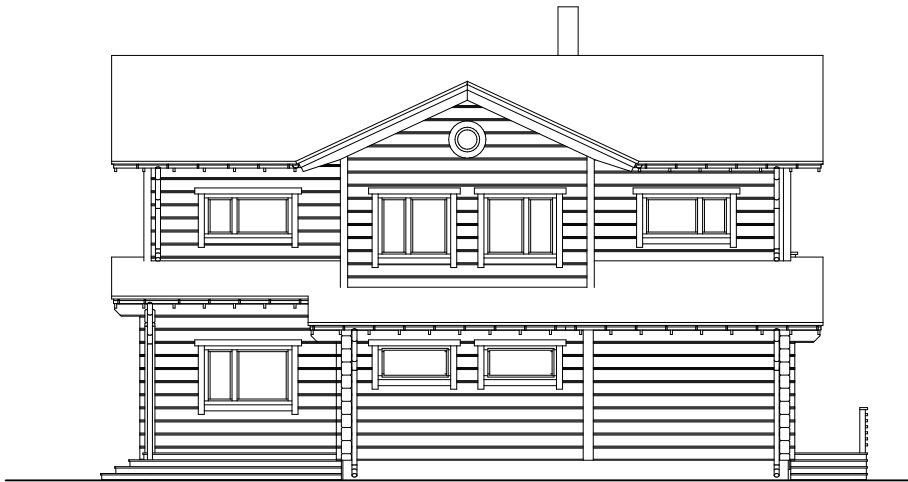

KALLISTO

1. KORRUS

ÜLDPIND
PÕRANDAPIND
TERRASSID, RÕDUD
AUTO KATUSEALUNE

282,6 m²
205,4m²
80,2 m²
-

KALLISTO

2. KORRUS

ÜLDPIND	282,6 m ²
PÕRANDAPIND	205,4m ²
TERRASSID, RÕDUD	80,2 m ²
AUTO KATUSEALUNE	-

KALLISTO