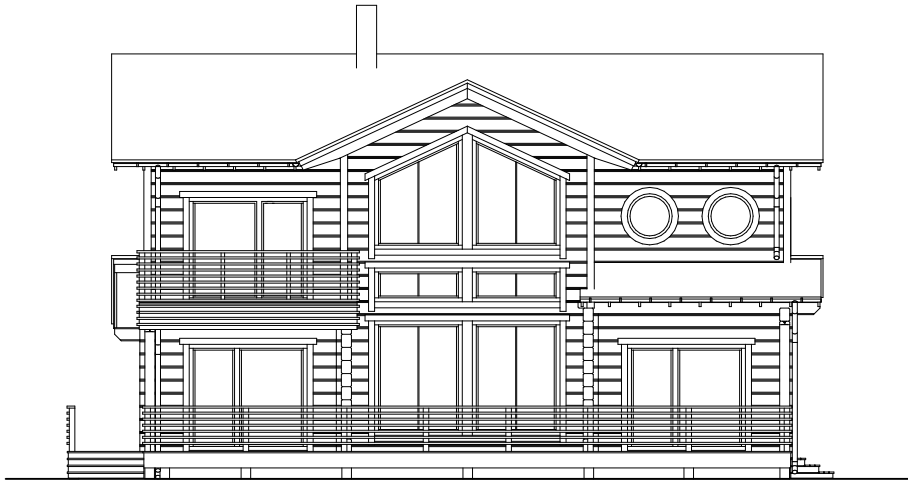

KALLISTO

1. KORRUS

ÜLDPIND
PÕRANDAPIND
TERRASSID, RÕDUD
AUTO KATUSEALUNE

282,6 m²
205,4m²
80,2 m²
-

KALLISTO

2. KORRUS

ÜLDPIND	282,6 m ²
PÕRANDAPIND	205,4m ²
TERRASSID, RÕDUD	80,2 m ²
AUTO KATUSEALUNE	-

KALLISTO