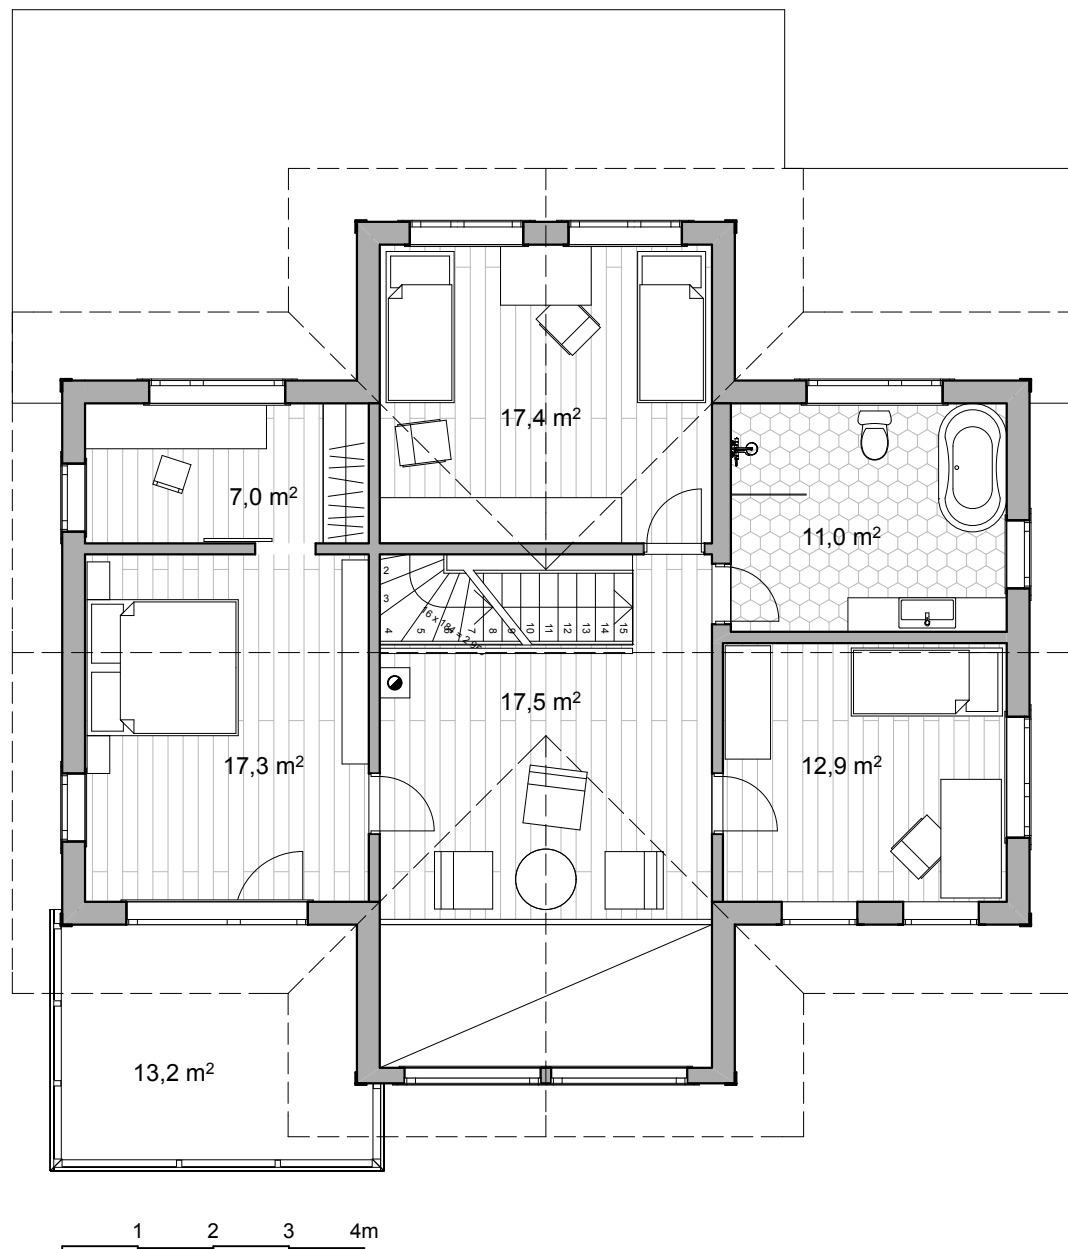

KALLISTO

1. KORRUS

ÜLDPIND
PÕRANDAPIND
TERRASSID, RÕDUD
AUTO KATUSEALUNE

282,6 m²
205,4m²
80,2 m²
-

KALLISTO

2. KORRUS

ÜLDPIND	282,6 m ²
PÕRANDAPIND	205,4m ²
TERRASSID, RÕDUD	80,2 m ²
AUTO KATUSEALUNE	-

KALLISTO