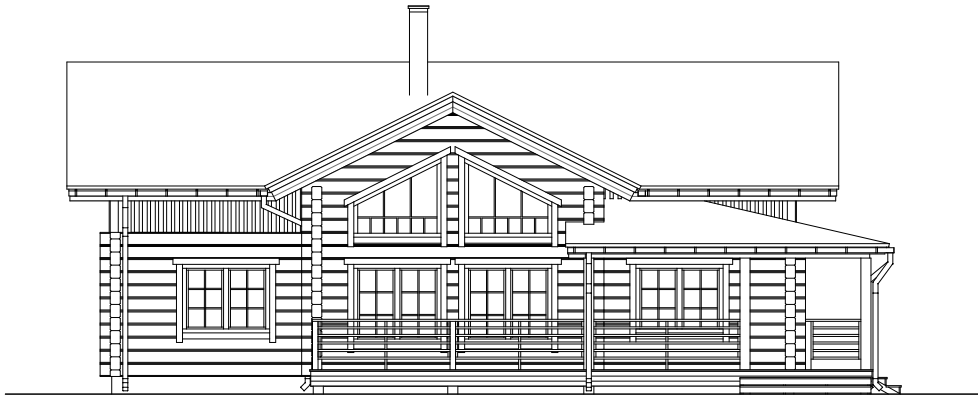

INDRA

I ЭТАЖ

ОБЩАЯ ПЛОЩАДЬ 158,5 м²
 ПЛОЩАДЬ ПОЛА 117,8 м²
 ПЛОЩАДЬ ТЕРРАСЫ И БАЛКОНА 40,7 м²
 НАВЕС ДЛЯ МАШИНЫ -

INDRA