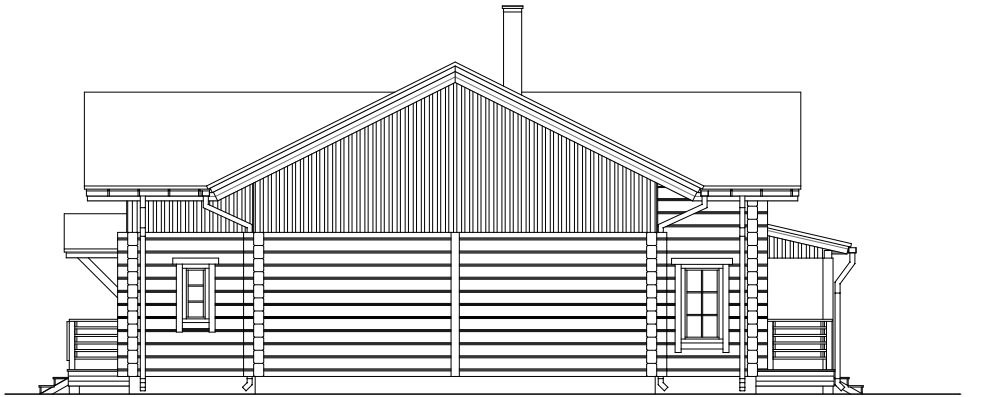

INDRA

I ЭТАЖ

ОБЩАЯ ПЛОЩАДЬ 158,5 м²
 ПЛОЩАДЬ ПОЛА 117,8 м²
 ПЛОЩАДЬ ТЕРРАСЫ И БАЛКОНА 40,7 м²
 НАВЕС ДЛЯ МАШИНЫ -

INDRA