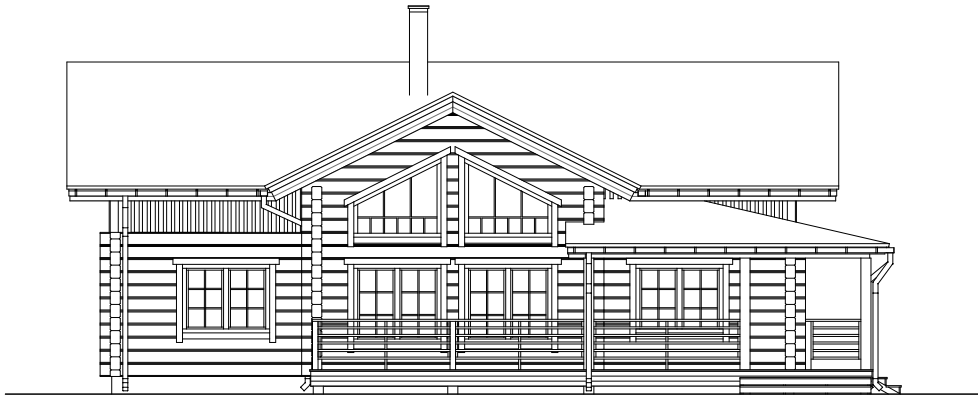

INDRA

1. KORRUS

ÜLDPIND 158,5 m²
 PÕRANDAPIND 117,8 m²
 TERRASSID, RÕDUD 40,7 m²
 AUTO KATUSEALUNE -

INDRA