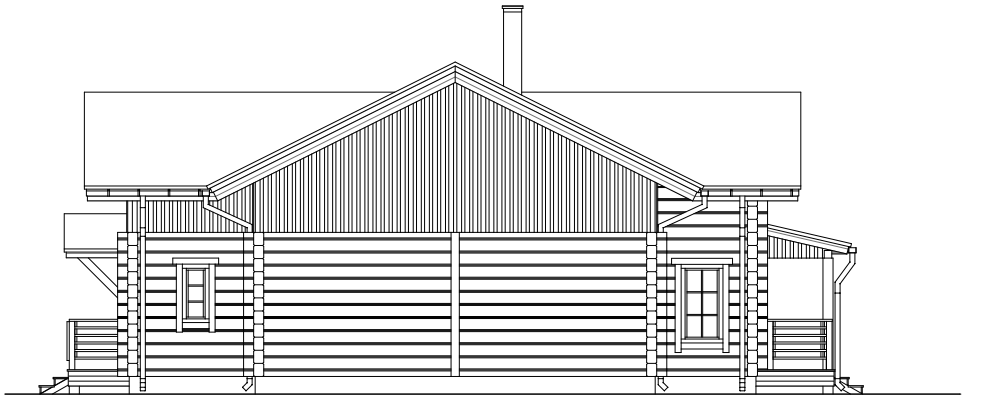

INDRA

1. KORRUS

ÜLDPIND 158,5 m²
 PÕRANDAPIND 117,8 m²
 TERRASSID, RÕDUD 40,7 m²
 AUTO KATUSEALUNE -

INDRA