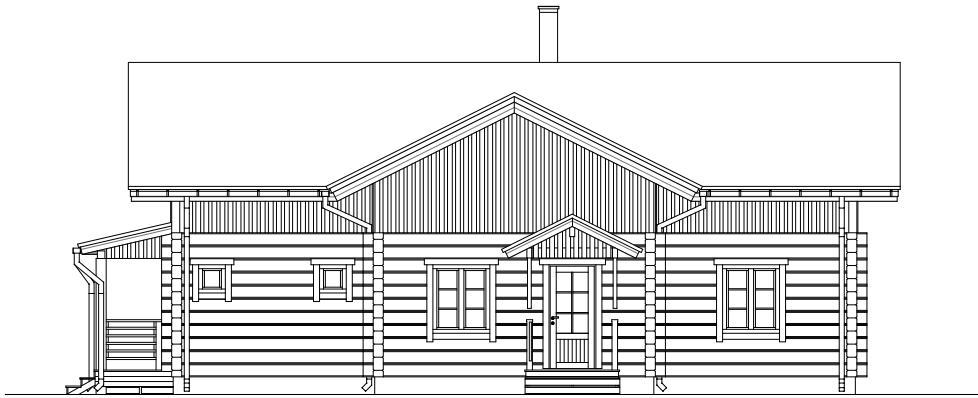

INDRA

1. KORRUS

ÜLDPIND 158,5 m²
 PÕRANDAPIND 117,8 m²
 TERRASSID, RÕDUD 40,7 m²
 AUTO KATUSEALUNE -

INDRA