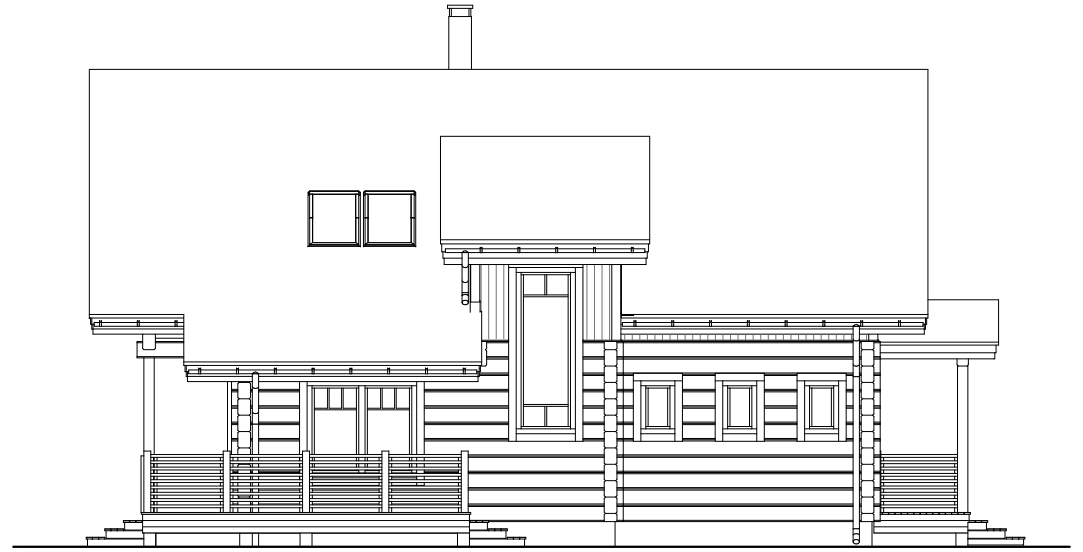

INARI

1. KORRUS

ÜLDPIND	183,9 m ²
PÕRANDAPIND	140,1 m ²
TERRASSID, RÕDUD	43,8 m ²
AUTO KATUSEALUNE	-

INARI
2. KORRUS

ÜLDPIND	183,9 m ²
PÕRANDAPIND	140,1 m ²
TERRASSID, RÕDUD	43,8 m ²
AUTO KATUSEALUNE	-

FINNLOG