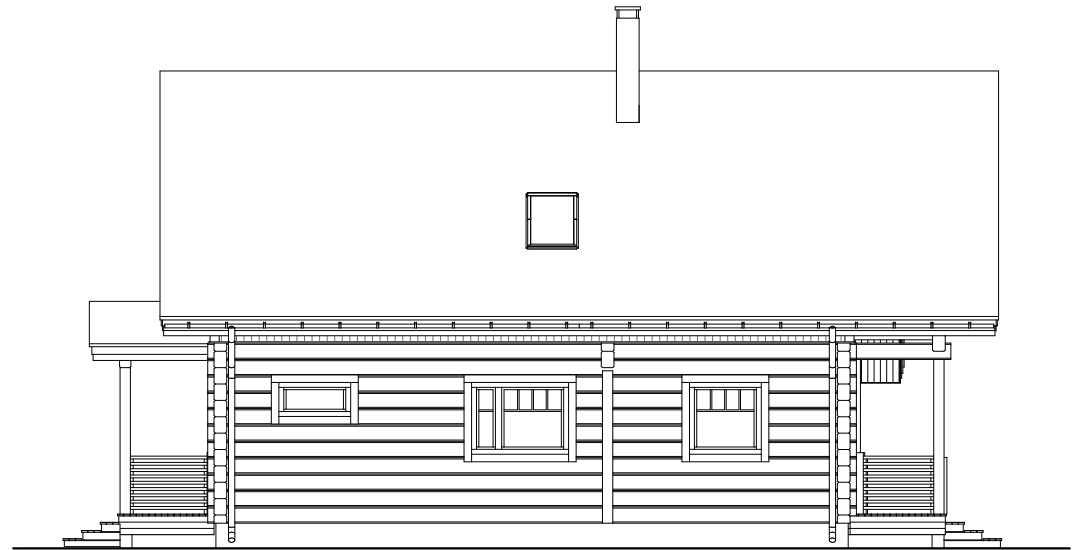

INARI

1. KORRUS

ÜLDPIND	183,9 m ²
PÕRANDAPIND	140,1 m ²
TERRASSID, RÕDUD	43,8 m ²
AUTO KATUSEALUNE	-

INARI
2. KORRUS

ÜLDPIND	183,9 m ²
PÕRANDAPIND	140,1 m ²
TERRASSID, RÕDUD	43,8 m ²
AUTO KATUSEALUNE	-

FINNLOG