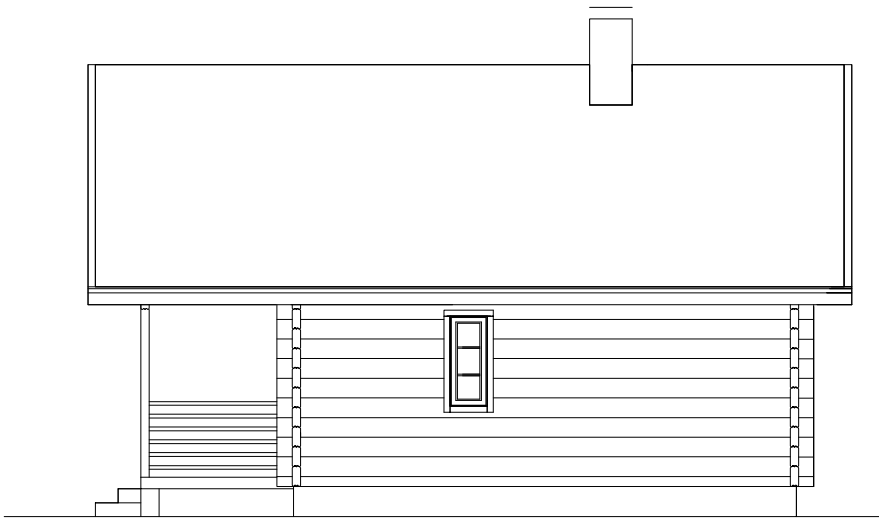

HESTIA

I ЭТАЖ

ОБЩАЯ ПЛОЩАДЬ	104,4 м ²
ПЛОЩАДЬ ПОЛА	72,4 м ²
ПЛОЩАДЬ ТЕРРАСЫ И БАЛКОНА	32,0 м ²
НАВЕС ДЛЯ МАШИНЫ	-

HESTIA

II ЭТАЖ

ОБЩАЯ ПЛОЩАДЬ	104,4 м ²
ПЛОЩАДЬ ПОЛА	72,4 м ²
ПЛОЩАДЬ ТЕРРАСЫ И БАЛКОНА	32,0 м ²
НАВЕС ДЛЯ МАШИНЫ	-