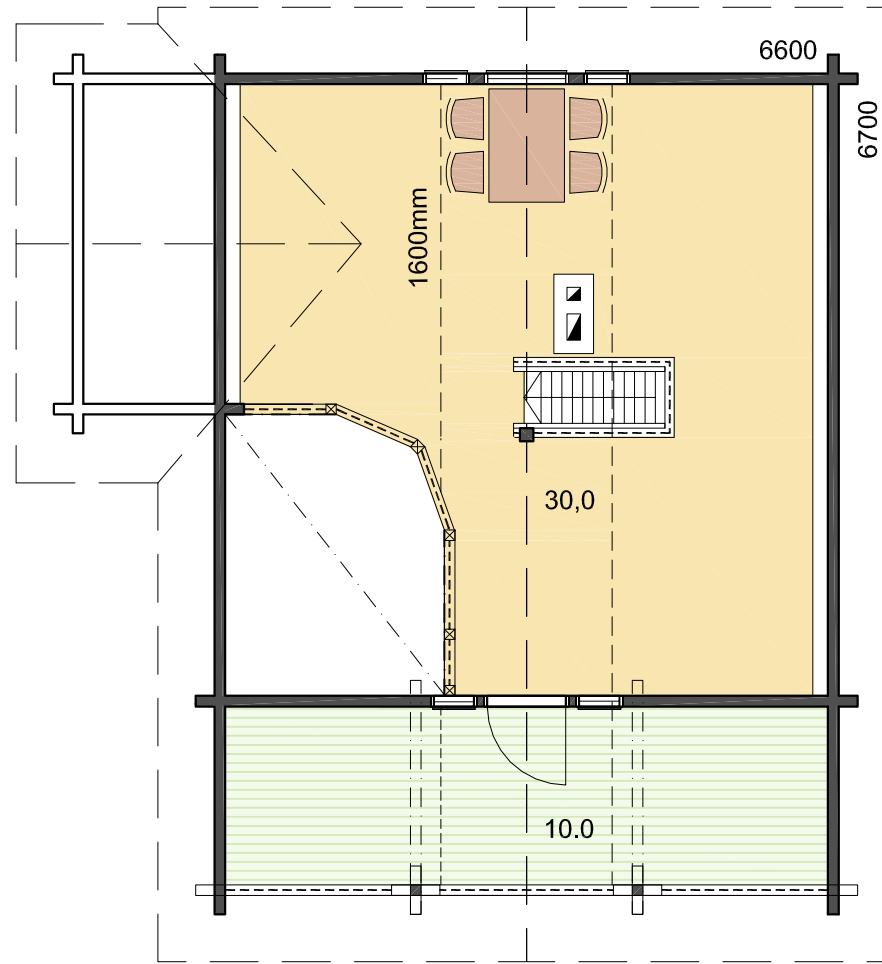

HESTIA

I ЭТАЖ

ОБЩАЯ ПЛОЩАДЬ	104,4 м ²
ПЛОЩАДЬ ПОЛА	72,4 м ²
ПЛОЩАДЬ ТЕРРАСЫ И БАЛКОНА	32,0 м ²
НАВЕС ДЛЯ МАШИНЫ	-

HESTIA

II ЭТАЖ

ОБЩАЯ ПЛОЩАДЬ	104,4 м ²
ПЛОЩАДЬ ПОЛА	72,4 м ²
ПЛОЩАДЬ ТЕРРАСЫ И БАЛКОНА	32,0 м ²
НАВЕС ДЛЯ МАШИНЫ	-