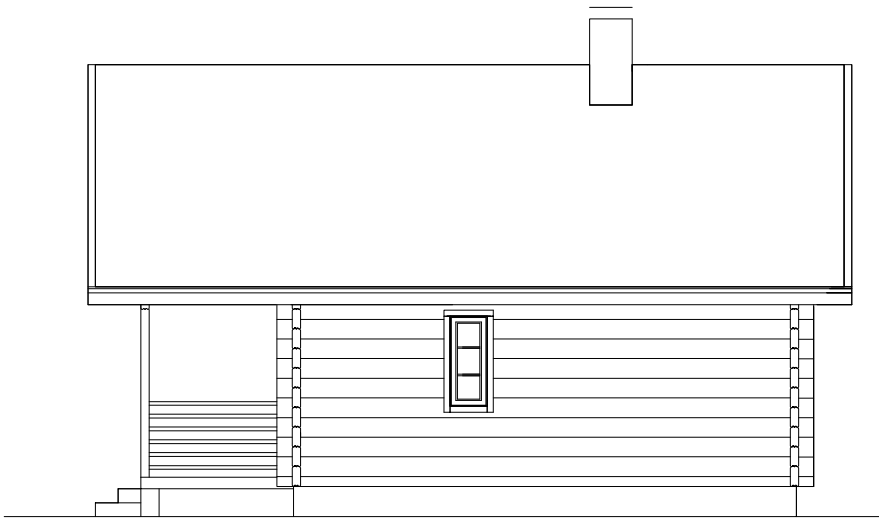

HESTIA

1. KORRUS

ÜLDPIND	104,4 m ²
PÕRANDAPIND	72,4 m ²
TERRASSID, RÕDUD	32,0 m ²
AUTOKATUSEALUNE	-

HESTIA

2. KORRUS

ÜLDPIND	104,4 m ²
PÕRANDAPIND	72,4 m ²
TERRASSID, RÕDUD	32,0 m ²
AUTOKATUSEALUNE	-

HESTIA