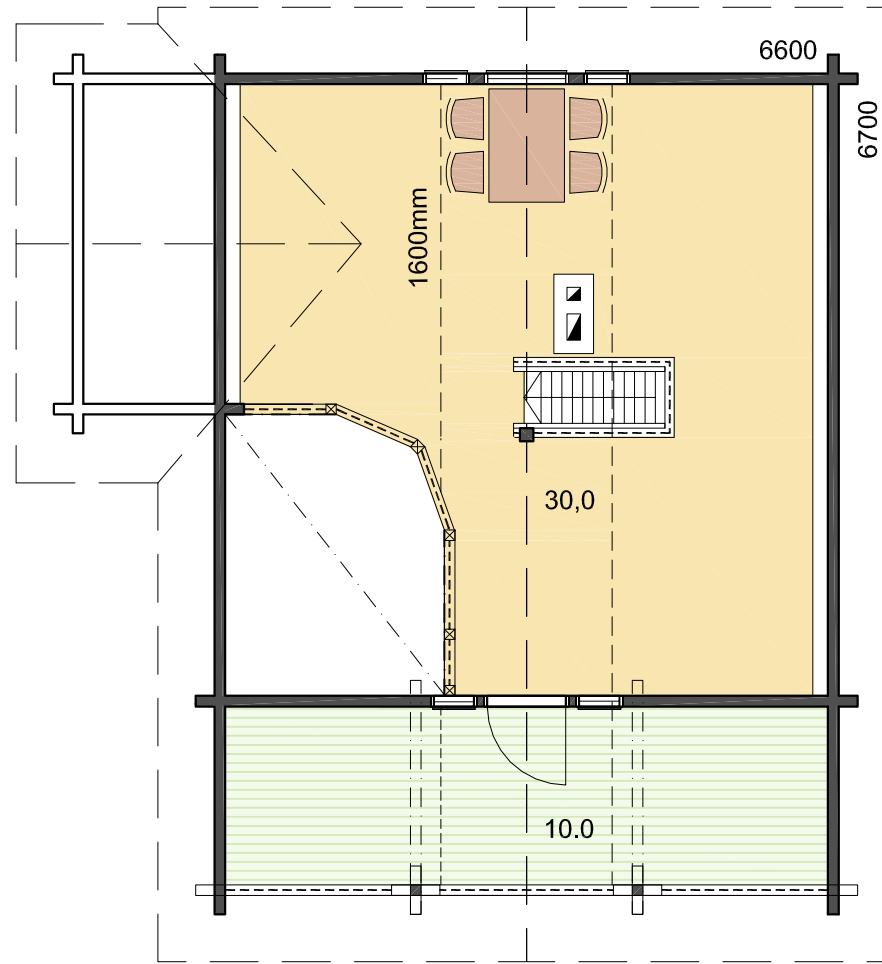

HESTIA

1. KORRUS

ÜLDPIND	104,4 m ²
PÕRANDAPIND	72,4 m ²
TERRASSID, RÕDUD	32,0 m ²
AUTOKATUSEALUNE	-

HESTIA

2. KORRUS

ÜLDPIND	104,4 m ²
PÕRANDAPIND	72,4 m ²
TERRASSID, RÕDUD	32,0 m ²
AUTOKATUSEALUNE	-

HESTIA