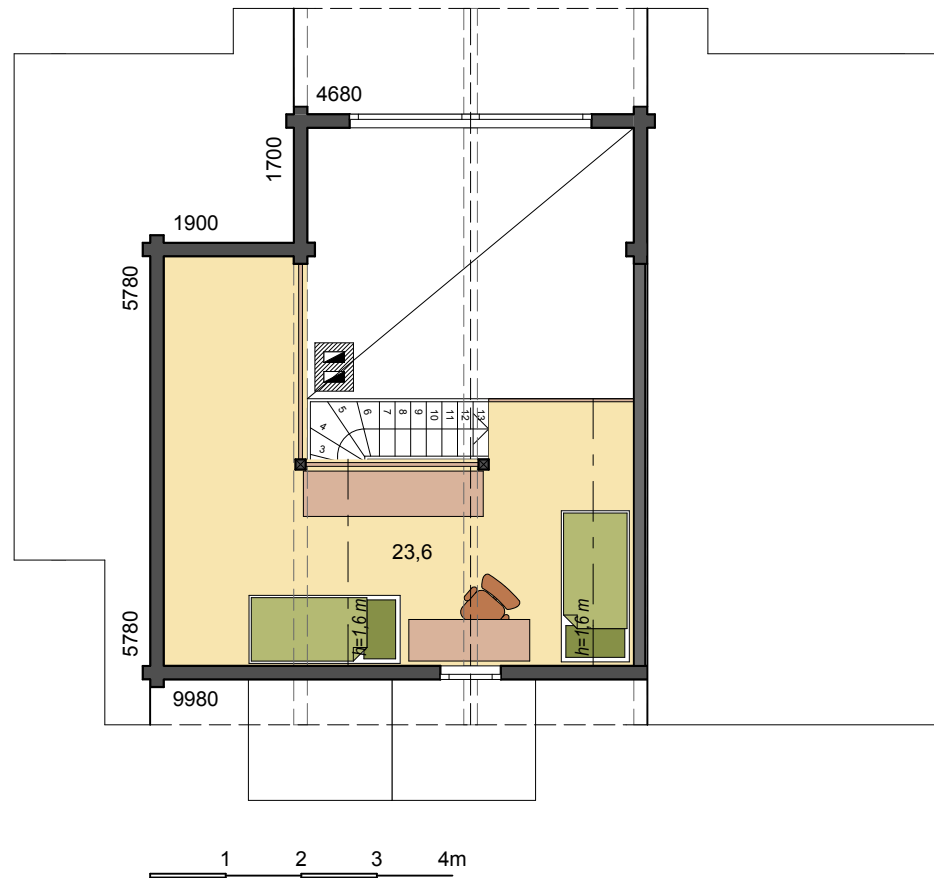

HEBE

1. KORRUS

ÜLDPIND 119,3 m²
 PÕRANDAPIND 80,1 m²
 TERRASSID, RÕDUD 39,2 m²
 AUTO KATUSEALUNE -

HEBE

2. KORRUS

ÜLDPIND	119,3 m ²
PÕRANDAPIND	80,1 m ²
TERRASSID, RÕDUD	39,2 m ²
AUTO KATUSEALUNE	-

HEBE