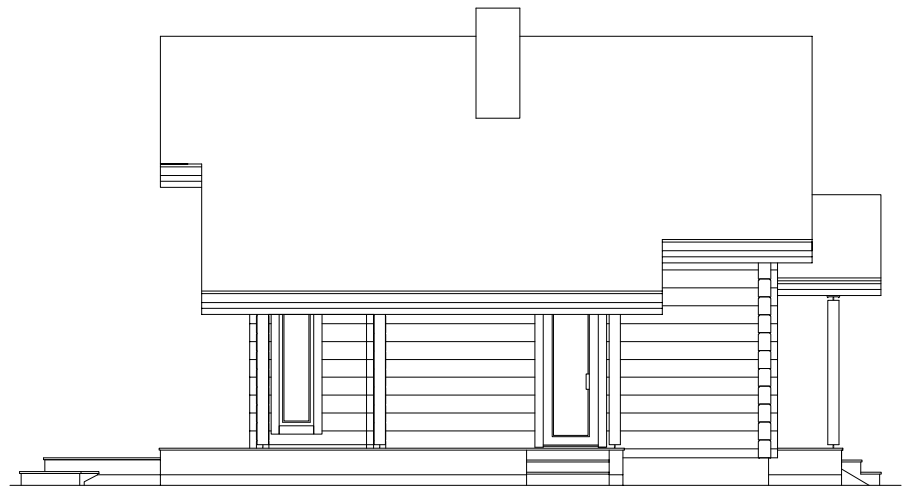

HEBE

1. KORRUS

ÜLDPIND 119,3 m²
 PÕRANDAPIND 80,1 m²
 TERRASSID, RÕDUD 39,2 m²
 AUTO KATUSEALUNE -

HEBE

2. KORRUS

ÜLDPIND	119,3 m ²
PÕRANDAPIND	80,1 m ²
TERRASSID, RÕDUD	39,2 m ²
AUTO KATUSEALUNE	-

HEBE