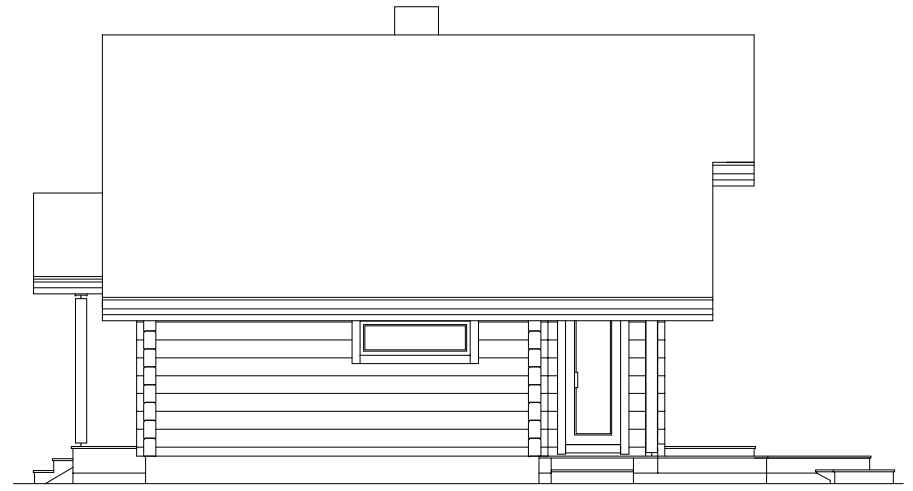

HEBE

1. KORRUS

ÜLDPIND 119,3 m²
 PÕRANDAPIND 80,1 m²
 TERRASSID, RÕDUD 39,2 m²
 AUTO KATUSEALUNE -

HEBE

2. KORRUS

ÜLDPIND	119,3 m ²
PÕRANDAPIND	80,1 m ²
TERRASSID, RÕDUD	39,2 m ²
AUTO KATUSEALUNE	-

HEBE