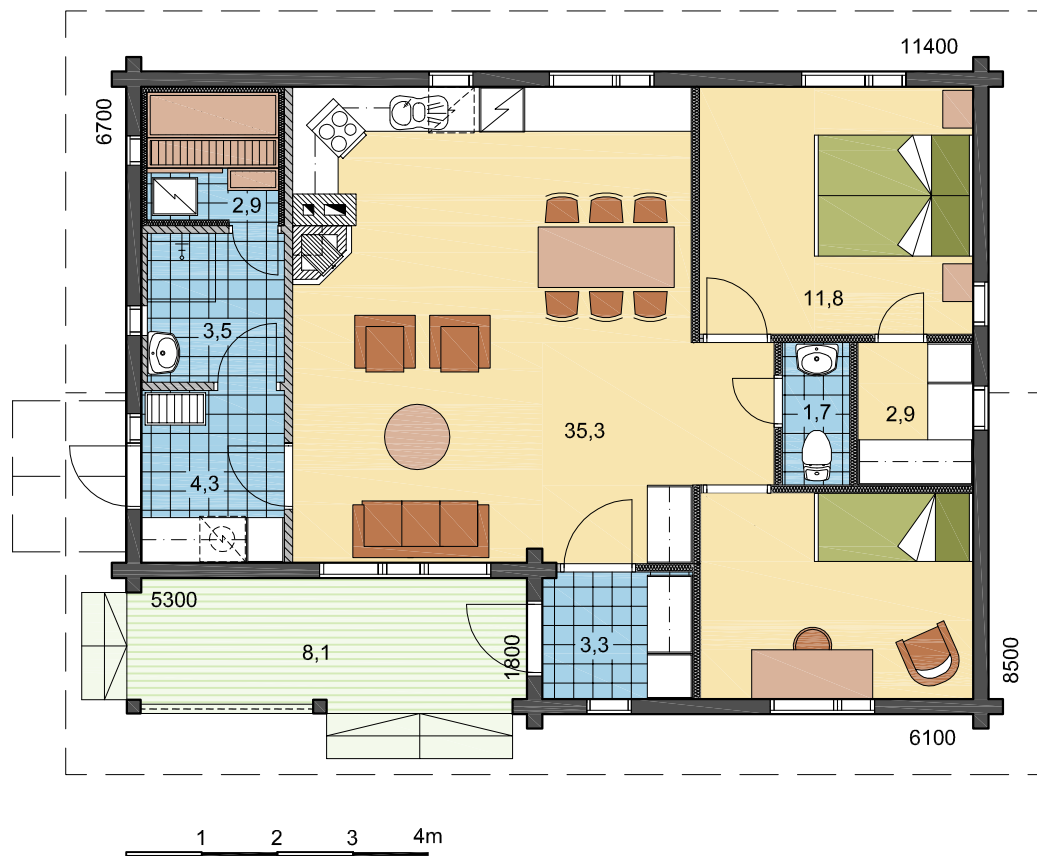

FORTUNA I

I ЭТАЖ

ОБЩАЯ ПЛОЩАДЬ	92,3 м ²
ПЛОЩАДЬ ПОЛА	80,1 м ²
ПЛОЩАДЬ ТЕРРАСЫ И БАЛКОНА	12,2 м ²
НАВЕС ДЛЯ МАШИНЫ	-

FORTUNA I

FORTUNA II

I ЭТАЖ

ОБЩАЯ ПЛОЩАДЬ 83,1 м²
 ПЛОЩАДЬ ПОЛА 75,0 м²
 ПЛОЩАДЬ ТЕРРАСЫ И БАЛКОНА 8,1 м²
 НАВЕС ДЛЯ МАШИНЫ -

FORTUNA II

FORTUNA III

I ЭТАЖ

ОБЩАЯ ПЛОЩАДЬ 83,6 м²
 ПЛОЩАДЬ ПОЛА 75,5 м²
 ПЛОЩАДЬ ТЕРРАСЫ И БАЛКОНА 8,1 м²
 НАВЕС ДЛЯ МАШИНЫ -

FORTUNA III