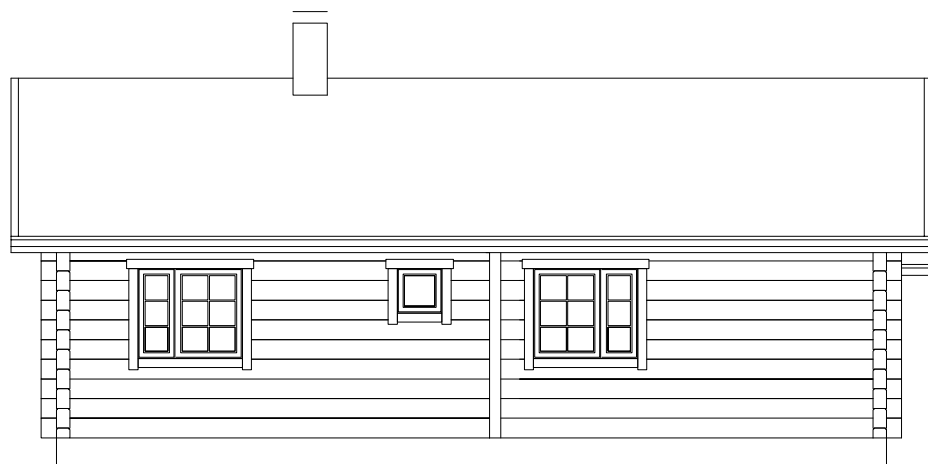

FORTUNA I

I ЭТАЖ

ОБЩАЯ ПЛОЩАДЬ	92,3 м ²
ПЛОЩАДЬ ПОЛА	80,1 м ²
ПЛОЩАДЬ ТЕРРАСЫ И БАЛКОНА	12,2 м ²
НАВЕС ДЛЯ МАШИНЫ	-

FORTUNA I

FORTUNA II

I ЭТАЖ

ОБЩАЯ ПЛОЩАДЬ 83,1 м²
 ПЛОЩАДЬ ПОЛА 75,0 м²
 ПЛОЩАДЬ ТЕРРАСЫ И БАЛКОНА 8,1 м²
 НАВЕС ДЛЯ МАШИНЫ -

FORTUNA II

FORTUNA III

I ЭТАЖ

ОБЩАЯ ПЛОЩАДЬ 83,6 м²
 ПЛОЩАДЬ ПОЛА 75,5 м²
 ПЛОЩАДЬ ТЕРРАСЫ И БАЛКОНА 8,1 м²
 НАВЕС ДЛЯ МАШИНЫ -

FORTUNA III