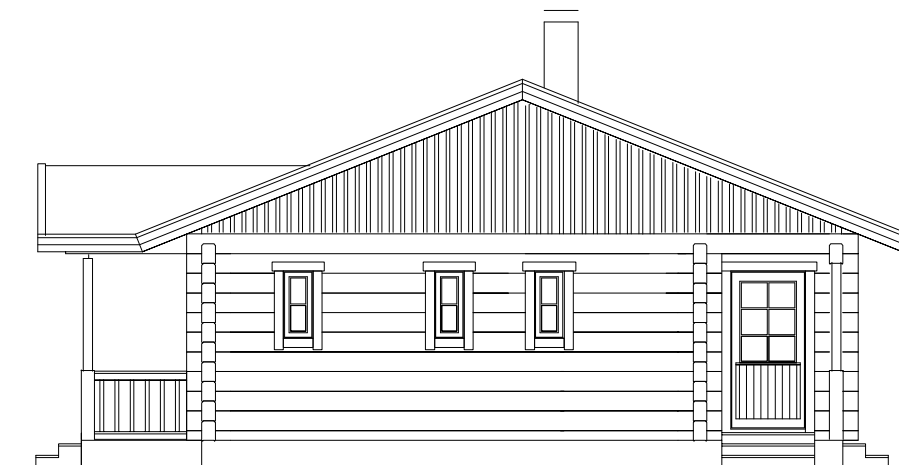

FORTUNA I

I ЭТАЖ

ОБЩАЯ ПЛОЩАДЬ	92,3 м ²
ПЛОЩАДЬ ПОЛА	80,1 м ²
ПЛОЩАДЬ ТЕРРАСЫ И БАЛКОНА	12,2 м ²
НАВЕС ДЛЯ МАШИНЫ	-

FORTUNA I

FORTUNA II

I ЭТАЖ

ОБЩАЯ ПЛОЩАДЬ 83,1 м²
 ПЛОЩАДЬ ПОЛА 75,0 м²
 ПЛОЩАДЬ ТЕРРАСЫ И БАЛКОНА 8,1 м²
 НАВЕС ДЛЯ МАШИНЫ -

FORTUNA II

FORTUNA III

I ЭТАЖ

ОБЩАЯ ПЛОЩАДЬ 83,6 м²
 ПЛОЩАДЬ ПОЛА 75,5 м²
 ПЛОЩАДЬ ТЕРРАСЫ И БАЛКОНА 8,1 м²
 НАВЕС ДЛЯ МАШИНЫ -

FORTUNA III