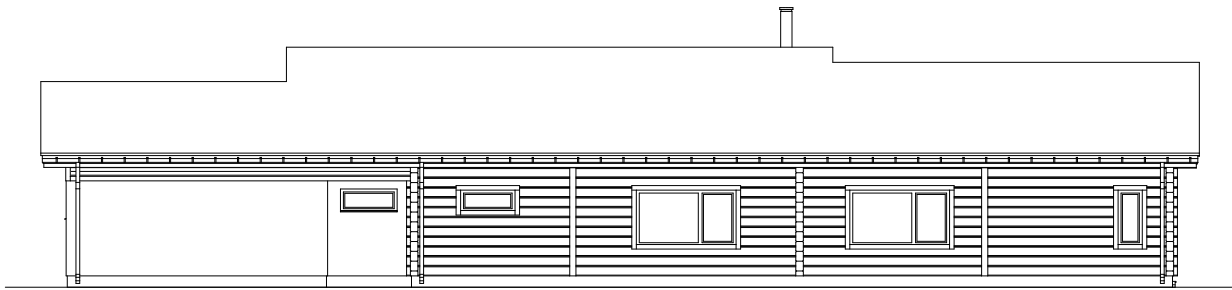

FAUN

I ЭТАЖ

ОБЩАЯ ПЛОЩАДЬ
 ПЛОЩАДЬ ПОЛА
 ПЛОЩАДЬ ТЕРРАСЫ И БАЛКОНА
 НАВЕС ДЛЯ МАШИНЫ

323,9 м²
 252,3 м²
 71,6 м²
 -

FAUN