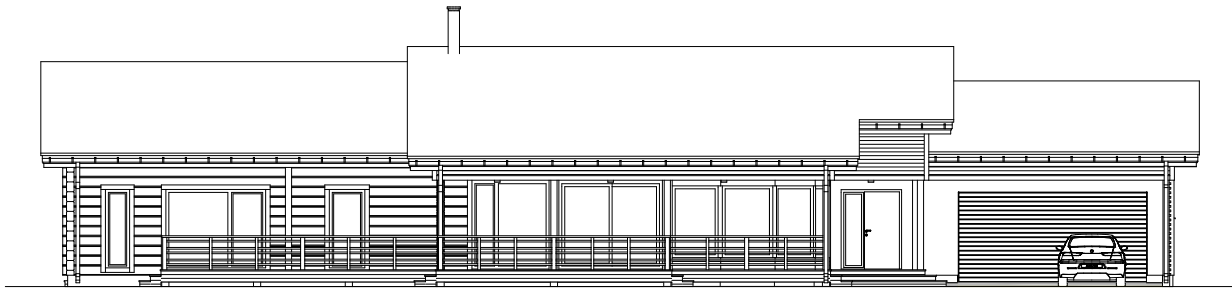

FAUN

I ЭТАЖ

ОБЩАЯ ПЛОЩАДЬ
 ПЛОЩАДЬ ПОЛА
 ПЛОЩАДЬ ТЕРРАСЫ И БАЛКОНА
 НАВЕС ДЛЯ МАШИНЫ

323,9 м²
 252,3 м²
 71,6 м²
 -

FAUN