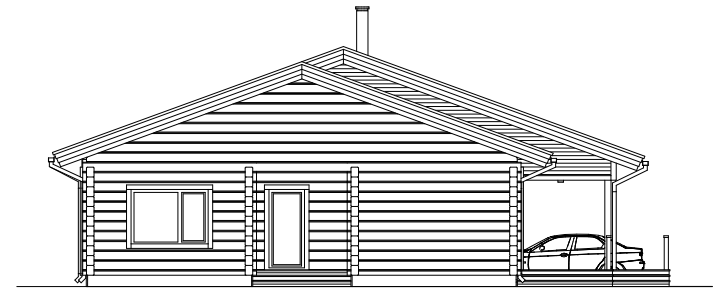

FAUN

I ЭТАЖ

ОБЩАЯ ПЛОЩАДЬ
 ПЛОЩАДЬ ПОЛА
 ПЛОЩАДЬ ТЕРРАСЫ И БАЛКОНА
 НАВЕС ДЛЯ МАШИНЫ

323,9 м²
 252,3 м²
 71,6 м²
 -

FAUN