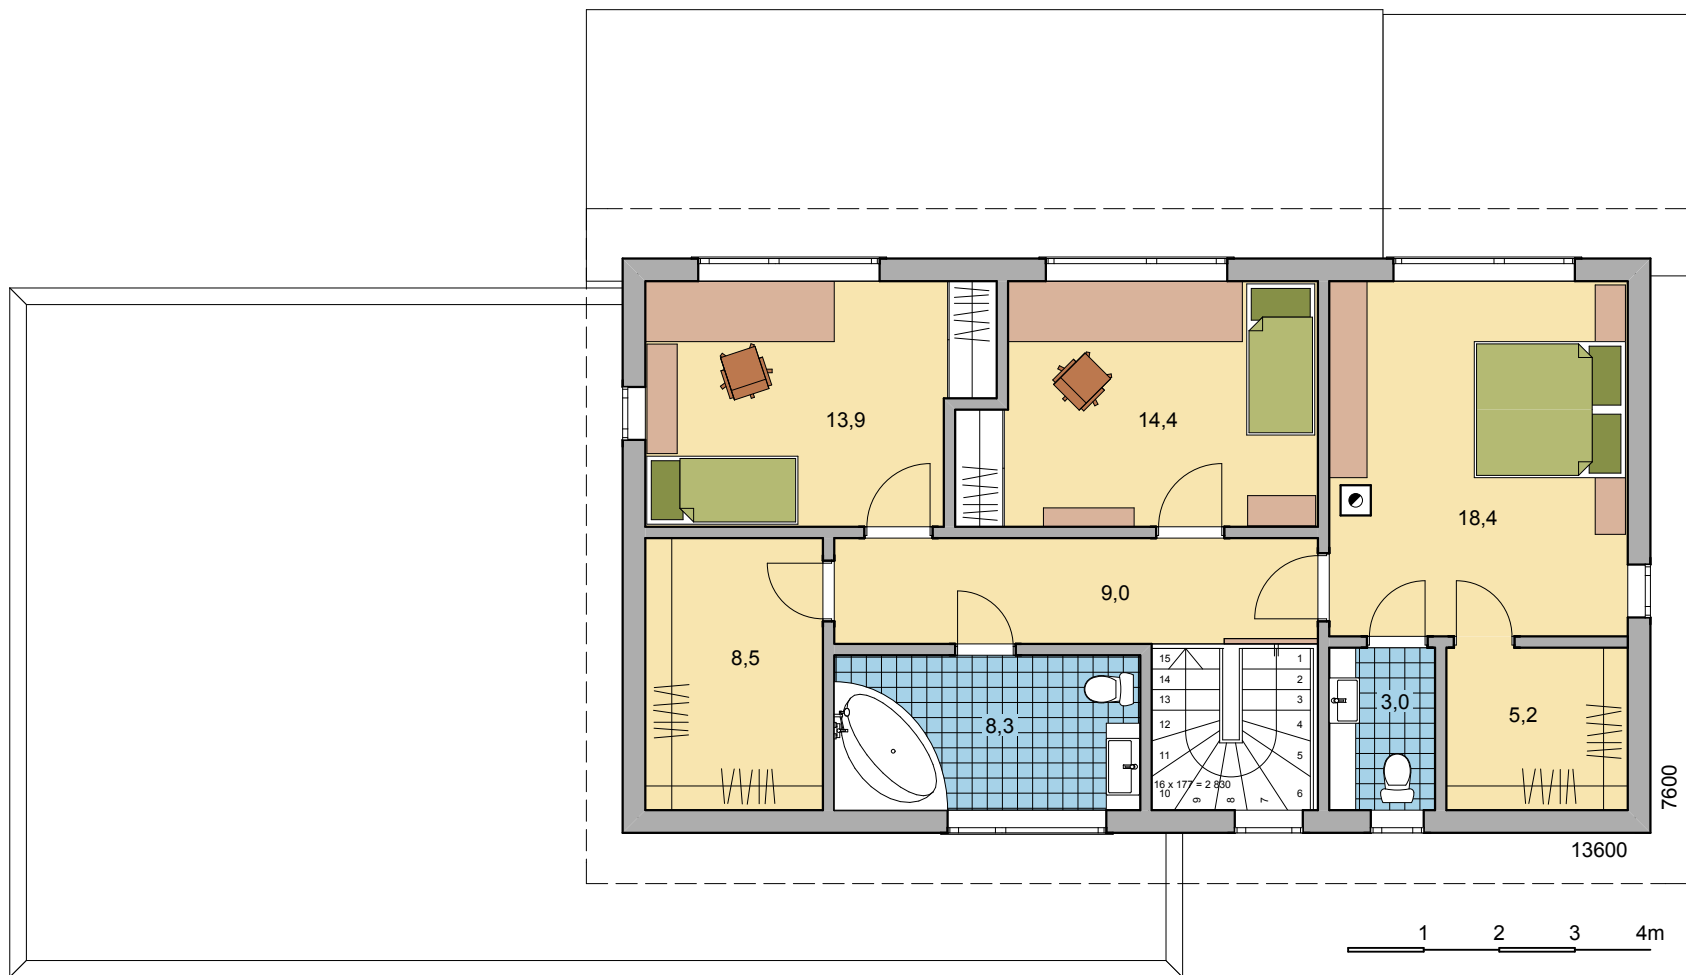

# ELEOS

1. KORRUS

ÜLDPIND	276,4 m <sup>2</sup>
PÕRANDAPIND	193,1 m <sup>2</sup>
TERRASSID, RÕDUD	30,0 m <sup>2</sup>
AUTO KATUSEALUNE	54,2 m <sup>2</sup>

# ELEOS

2. KORRUS

ÜLDPIND	276,4 m <sup>2</sup>
PÕRANDAPIND	193,1 m <sup>2</sup>
TERRASSID, RÕDUD	30,0 m <sup>2</sup>
AUTO KATUSEALUNE	54,2 m <sup>2</sup>

ELEOS