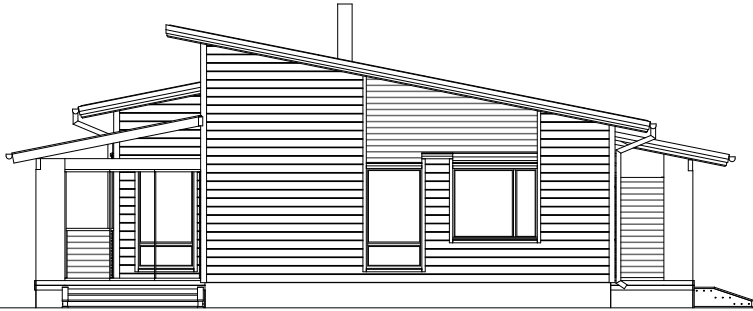

RAUNI

1. KORRUS

ÜLDPIND	166,9m ²
PÕRANDAPIND	137,3m ²
TERRASSID, RÕDUD	29,6m ²
AUTO KATUSEALUNE	-

RAUNI