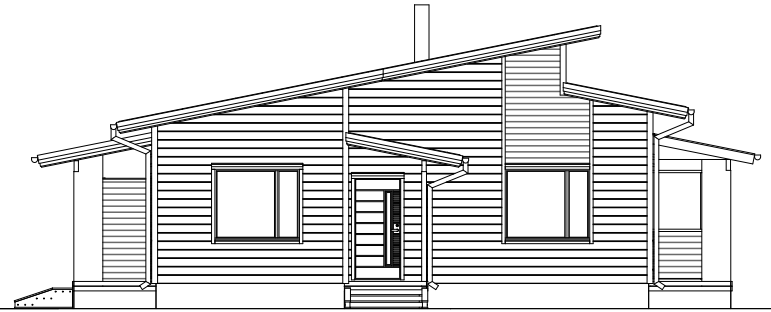

RAUNI

1. KORRUS

ÜLDPIND	166,9m ²
PÕRANDAPIND	137,3m ²
TERRASSID, RÕDUD	29,6m ²
AUTO KATUSEALUNE	-

RAUNI