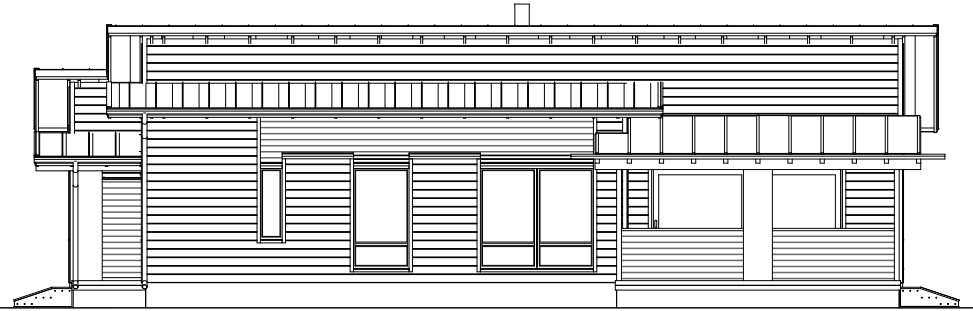

RAUNI

1. KORRUS

ÜLDPIND	166,9m ²
PÕRANDAPIND	137,3m ²
TERRASSID, RÕDUD	29,6m ²
AUTO KATUSEALUNE	-

RAUNI