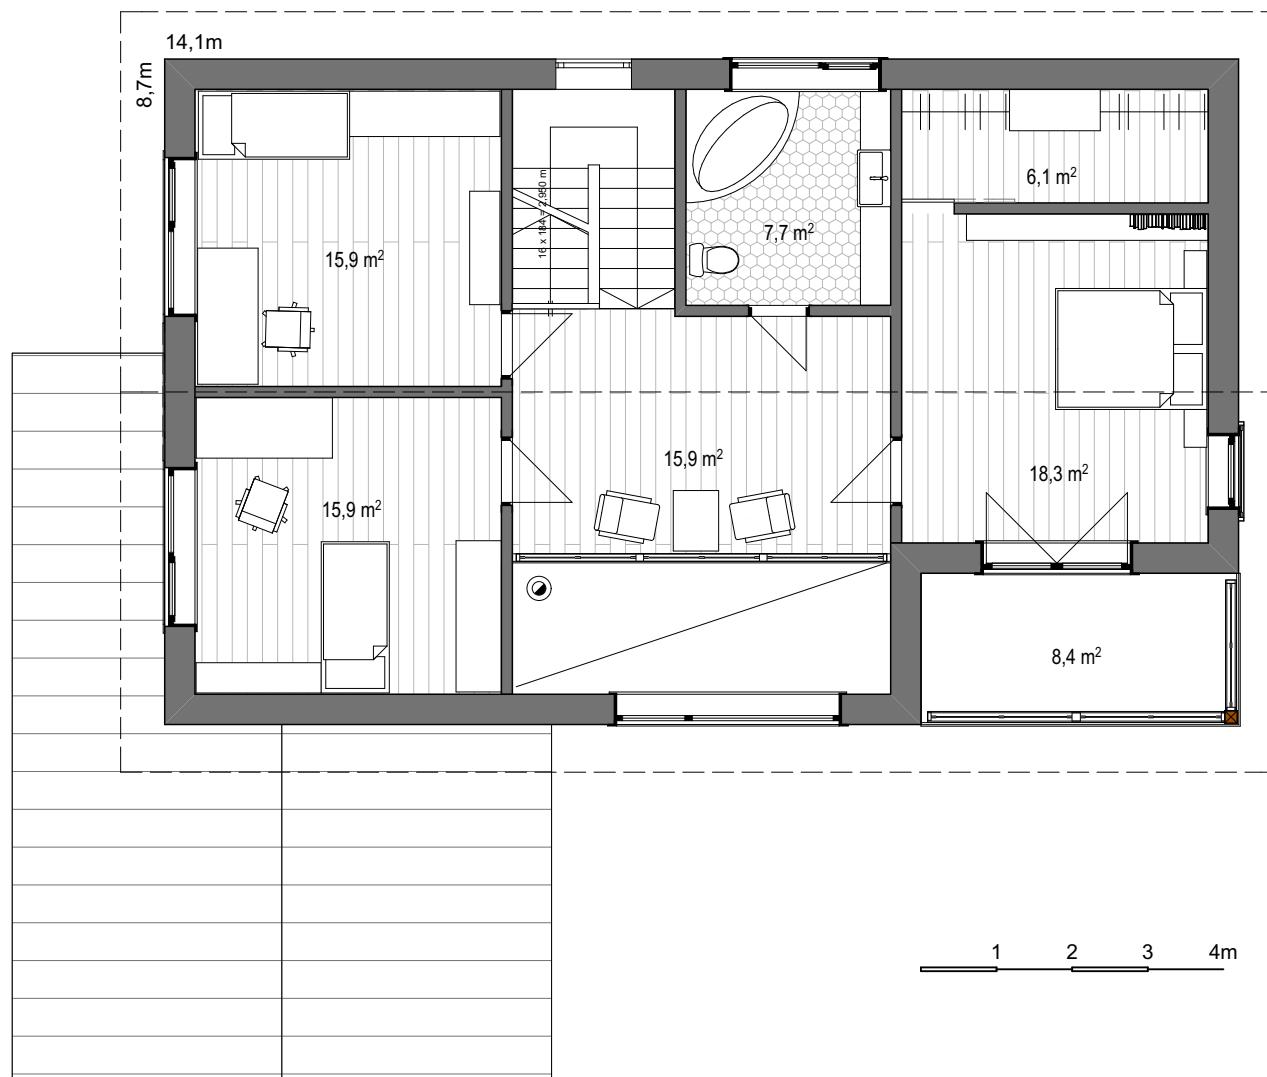

# KRONOS

1. KORRUS

ÜLDPIND	236,6m <sup>2</sup>
PÕRANDAPIND	177,0m <sup>2</sup>
TERRASSID, RÕDUD	36,9m <sup>2</sup>
AUTO KATUSEALUNE	22,7m <sup>2</sup>

# KRONOS

2. KORRUS

ÜLDPIND	236,6m <sup>2</sup>
PÕRANDAPIND	177,0m <sup>2</sup>
TERRASSID, RÕDUD	36,9m <sup>2</sup>
AUTO KATUSEALUNE	22,7m <sup>2</sup>

KRONOS