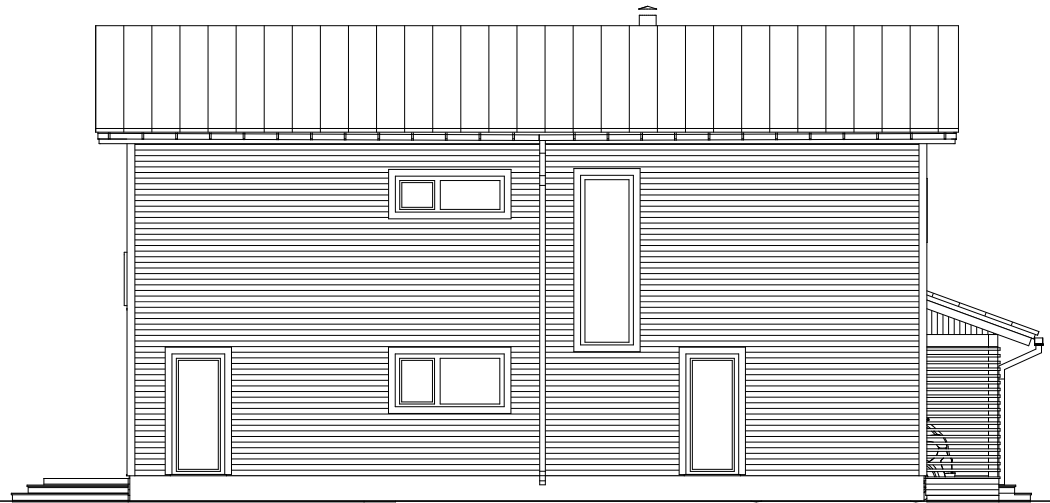

# KRONOS

1. KORRUS

ÜLDPIND	236,6m <sup>2</sup>
PÕRANDAPIND	177,0m <sup>2</sup>
TERRASSID, RÕDUD	36,9m <sup>2</sup>
AUTO KATUSEALUNE	22,7m <sup>2</sup>

# KRONOS

2. KORRUS

ÜLDPIND	236,6m <sup>2</sup>
PÕRANDAPIND	177,0m <sup>2</sup>
TERRASSID, RÕDUD	36,9m <sup>2</sup>
AUTO KATUSEALUNE	22,7m <sup>2</sup>

KRONOS