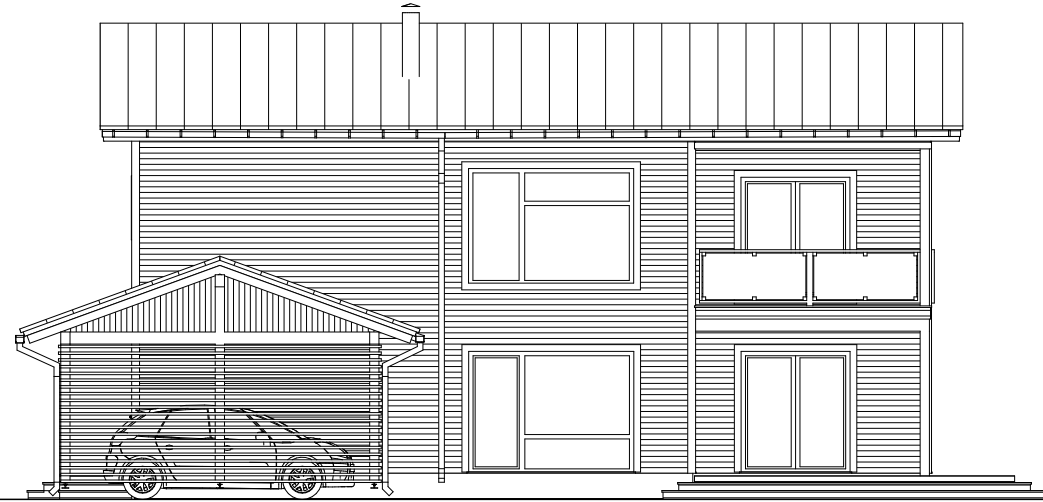

# KRONOS

1. KORRUS

ÜLDPIND	236,6m <sup>2</sup>
PÕRANDAPIND	177,0m <sup>2</sup>
TERRASSID, RÕDUD	36,9m <sup>2</sup>
AUTO KATUSEALUNE	22,7m <sup>2</sup>

# KRONOS

2. KORRUS

ÜLDPIND	236,6m <sup>2</sup>
PÕRANDAPIND	177,0m <sup>2</sup>
TERRASSID, RÕDUD	36,9m <sup>2</sup>
AUTO KATUSEALUNE	22,7m <sup>2</sup>

KRONOS