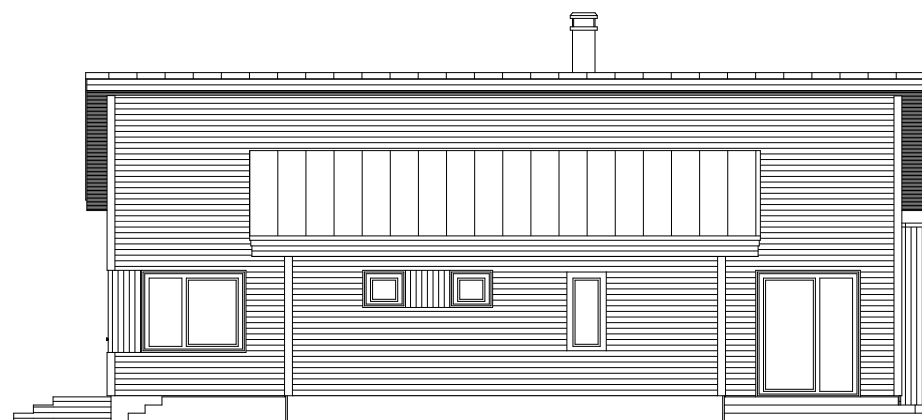

# IRIS

1. KORRUS

ÜLDPIND  
 PÕRANDAPIND  
 TERRASSID, RÕDUD  
 AUTO KATUSEALUNE

157,6m<sup>2</sup>  
 127,4m<sup>2</sup>  
 30,2m<sup>2</sup>  
 -

IRIS