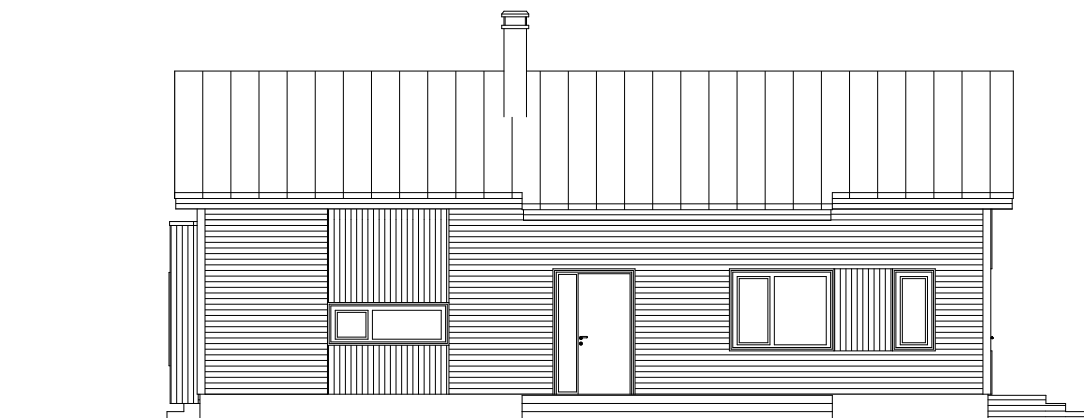

# IRIS

1. KORRUS

ÜLDPIND  
 PÕRANDAPIND  
 TERRASSID, RÕDUD  
 AUTO KATUSEALUNE

157,6m<sup>2</sup>  
 127,4m<sup>2</sup>  
 30,2m<sup>2</sup>  
 -

IRIS