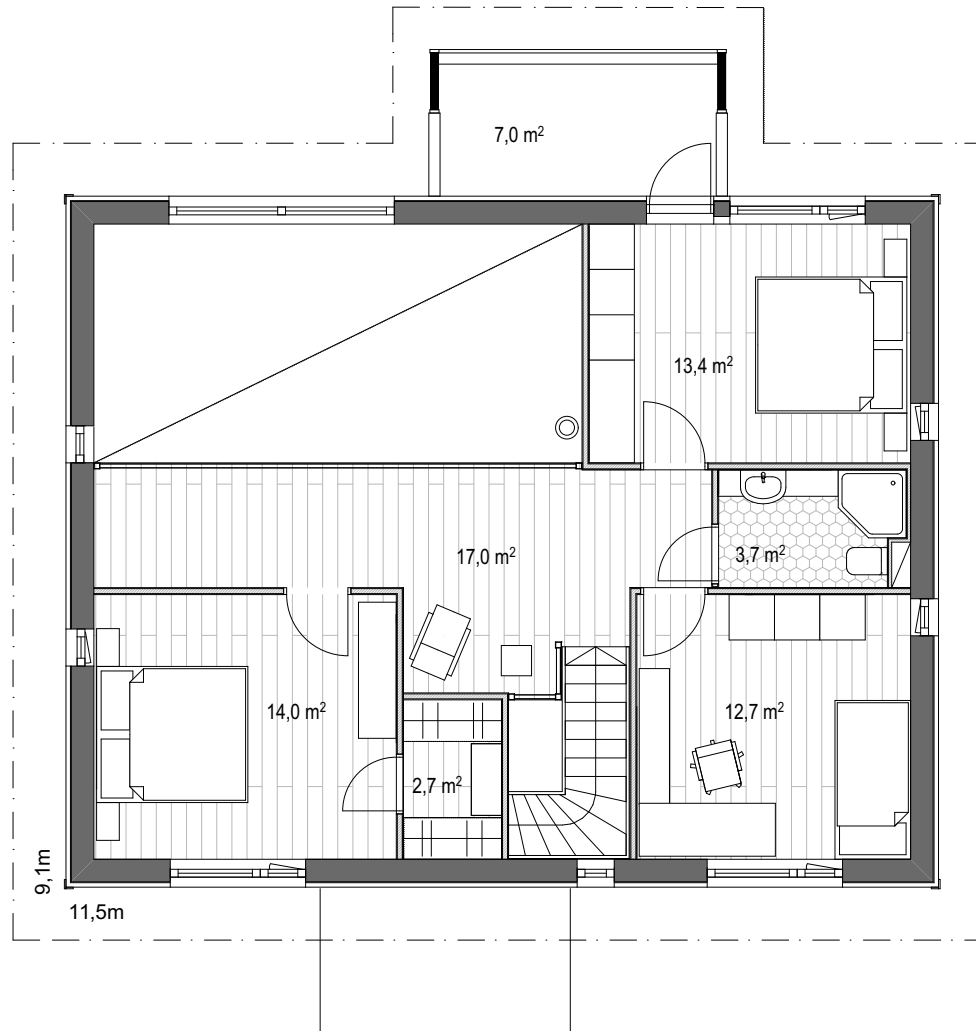

HALTIA

1. KORRUS

ÜLDPIND	173,5m ²
PÕRANDAPIND	151,5m ²
TERRASSID, RÕDUD	22,0m ²
AUTO KATUSEALUNE	-

HALTIA

2. KORRUS

ÜLDPIND	173,5m ²
PÕRANDAPIND	151,5m ²
TERRASSID, RÕDUD	22,0m ²
AUTO KATUSEALUNE	-

HALTIA