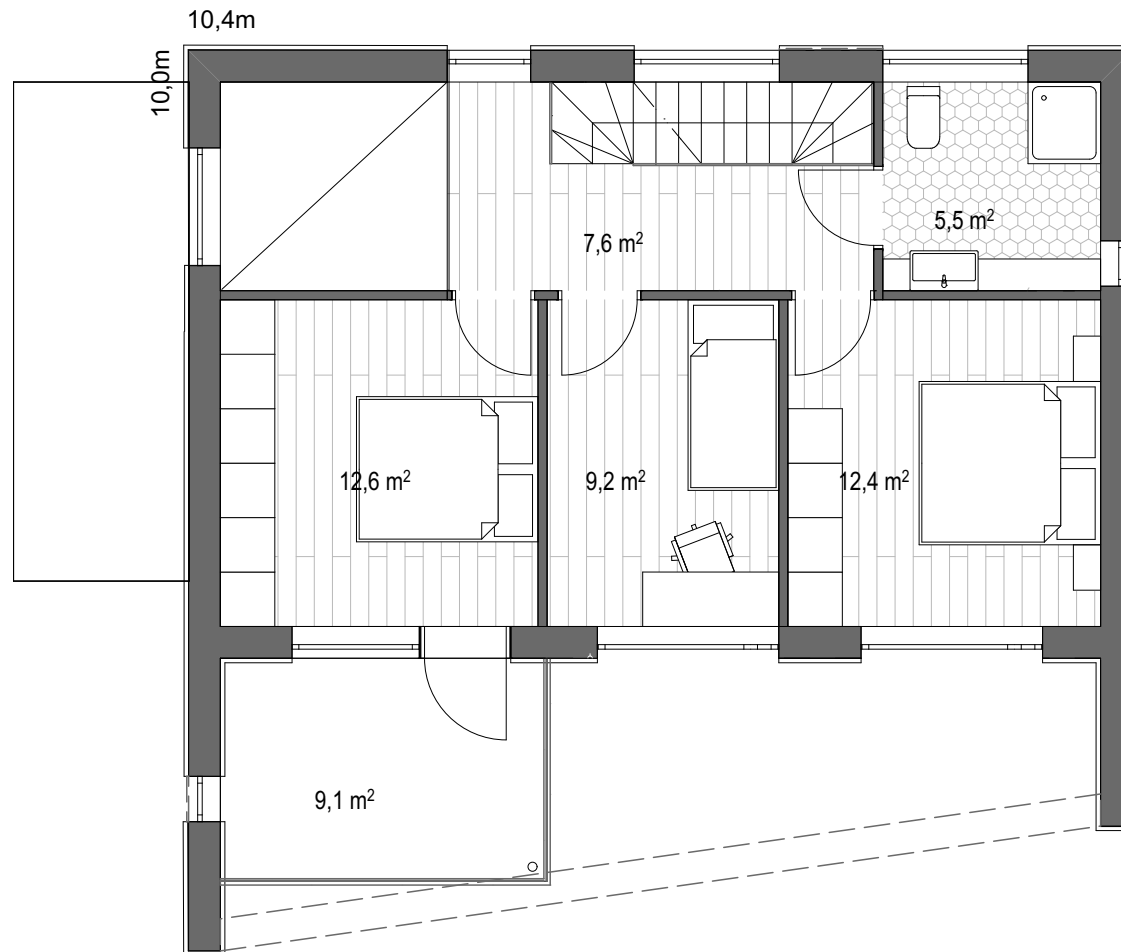

CLOTA

1. KORRUS

ÜLDPIND	141,5m ²
PÕRANDAPIND	104,1m ²
TERRASSID, RÕDUD	37,4m ²
AUTO KATUSEALUNE	-

CLOTA

2. KORRUS

ÜLDPIND	141,5m ²
PÕRANDAPIND	104,1m ²
TERRASSID, RÕDUD	37,4m ²
AUTO KATUSEALUNE	-

CLOTA