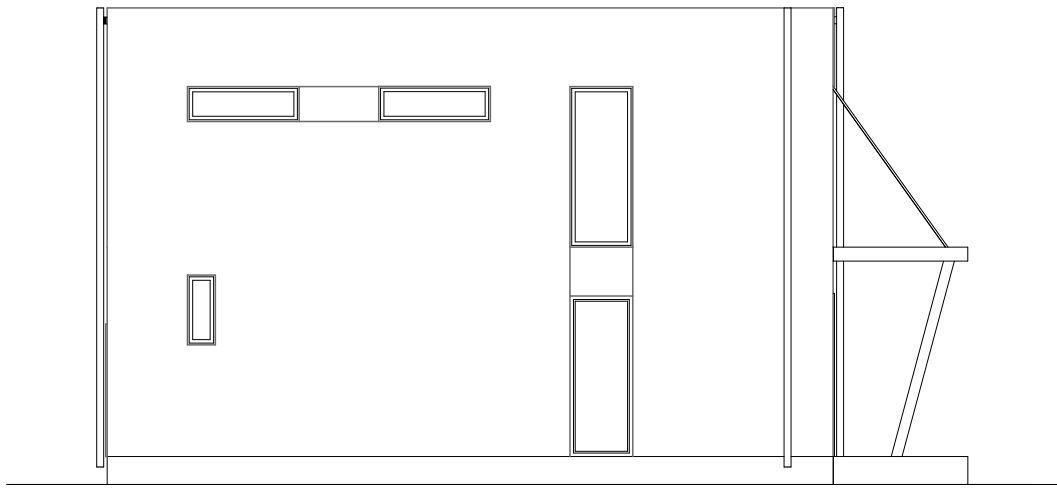

CLOTA

1. KORRUS

ÜLDPIND	141,5m ²
PÕRANDAPIND	104,1m ²
TERRASSID, RÕDUD	37,4m ²
AUTO KATUSEALUNE	-

CLOTA

2. KORRUS

ÜLDPIND	141,5m ²
PÕRANDAPIND	104,1m ²
TERRASSID, RÕDUD	37,4m ²
AUTO KATUSEALUNE	-

CLOTA