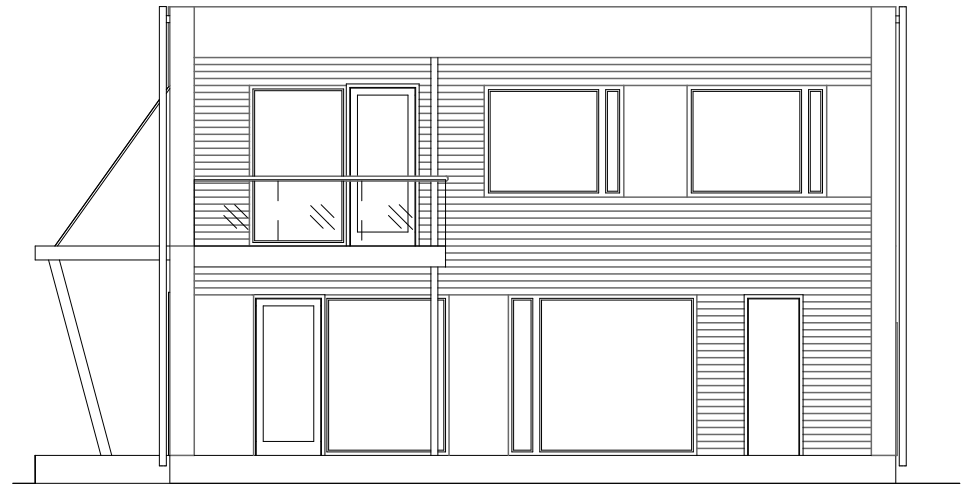

CLOTA

1. KORRUS

ÜLDPIND	141,5m ²
PÕRANDAPIND	104,1m ²
TERRASSID, RÕDUD	37,4m ²
AUTO KATUSEALUNE	-

CLOTA

2. KORRUS

ÜLDPIND	141,5m ²
PÕRANDAPIND	104,1m ²
TERRASSID, RÕDUD	37,4m ²
AUTO KATUSEALUNE	-

CLOTA