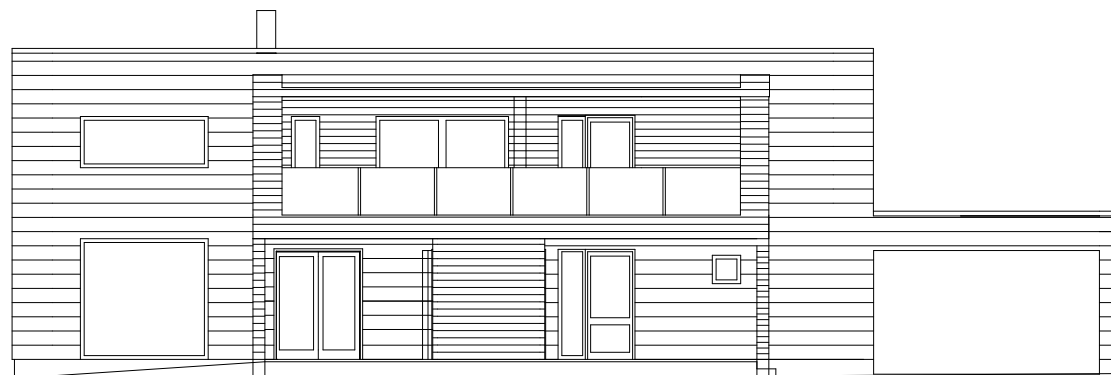

# BEYLA

1. KORRUS

ÜLDPIND	243,4m <sup>2</sup>
PÕRANDAPIND	149,7m <sup>2</sup>
TERRASSID, RÕDUD	58,2m <sup>2</sup>
AUTO KATUSEALUNE	35,5m <sup>2</sup>

# BEYLA

2. KORRUS

ÜLDPIND	243,4m <sup>2</sup>
PÕRANDAPIND	149,7m <sup>2</sup>
TERRASSID, RÕDUD	58,2m <sup>2</sup>
AUTO KATUSEALUNE	35,5m <sup>2</sup>

BEYLA