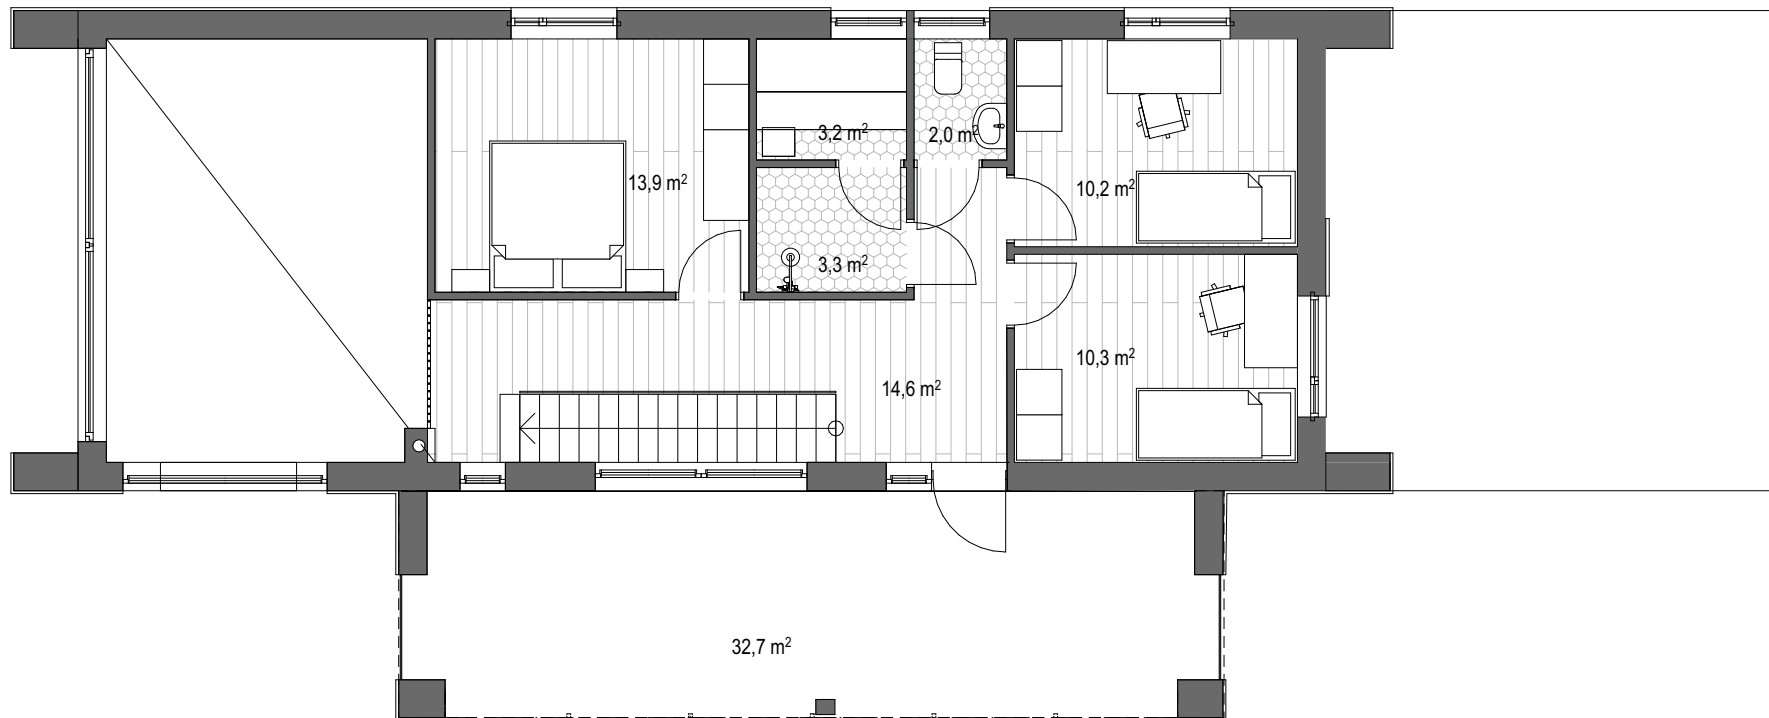

# BEYLA

1. KORRUS

ÜLDPIND	243,4m <sup>2</sup>
PÕRANDAPIND	149,7m <sup>2</sup>
TERRASSID, RÕDUD	58,2m <sup>2</sup>
AUTO KATUSEALUNE	35,5m <sup>2</sup>

# BEYLA

2. KORRUS

ÜLDPIND	243,4m <sup>2</sup>
PÕRANDAPIND	149,7m <sup>2</sup>
TERRASSID, RÕDUD	58,2m <sup>2</sup>
AUTO KATUSEALUNE	35,5m <sup>2</sup>

BEYLA