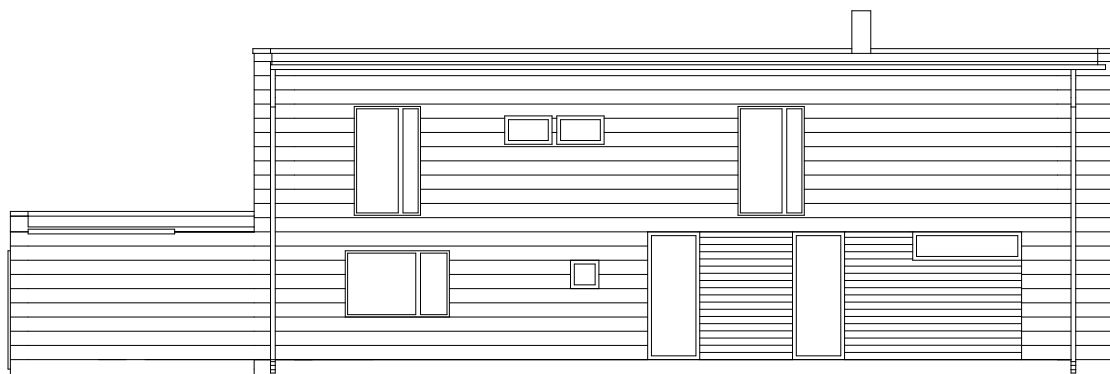

# BEYLA

1. KORRUS

ÜLDPIND	243,4m <sup>2</sup>
PÕRANDAPIND	149,7m <sup>2</sup>
TERRASSID, RÕDUD	58,2m <sup>2</sup>
AUTO KATUSEALUNE	35,5m <sup>2</sup>

# BEYLA

2. KORRUS

ÜLDPIND	243,4m <sup>2</sup>
PÕRANDAPIND	149,7m <sup>2</sup>
TERRASSID, RÕDUD	58,2m <sup>2</sup>
AUTO KATUSEALUNE	35,5m <sup>2</sup>

BEYLA