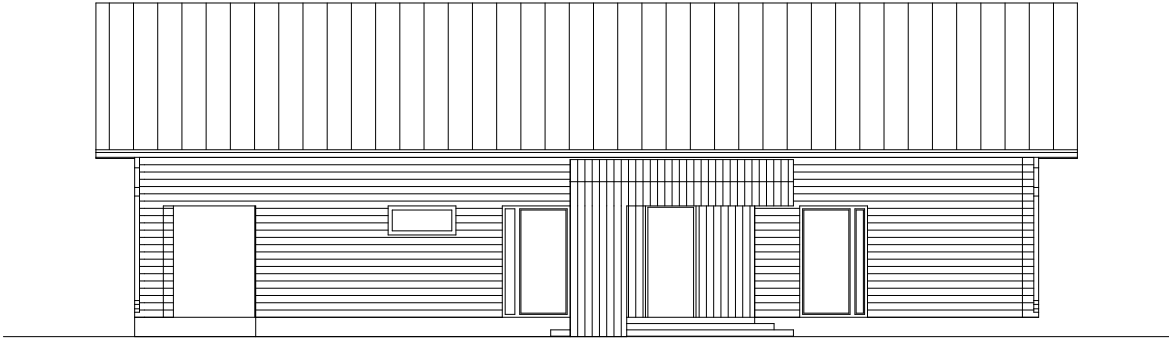

AMMA

1. KORRUS

ÜLDPIND	229,9m <sup>2</sup>
PÕRANDAPIND	134,8m <sup>2</sup>
TERRASSID, RÕDUD	95,1m <sup>2</sup>
AUTO KATUSEALUNE	-

AMMA