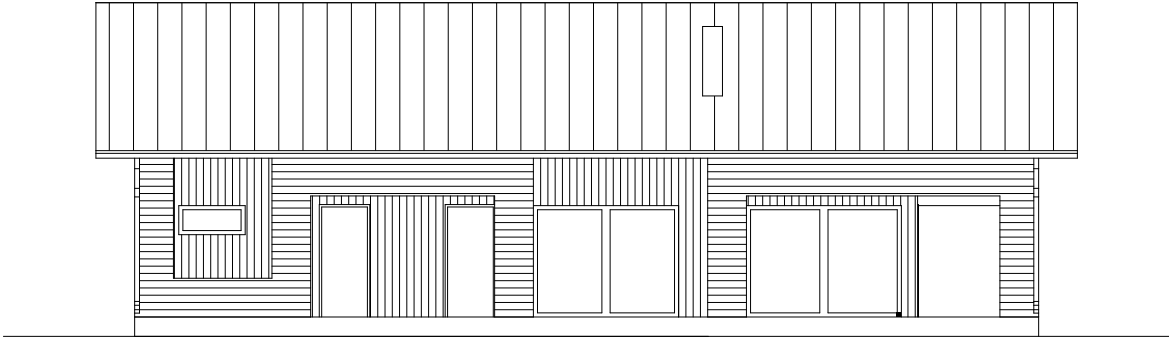

AMMA

1. KORRUS

ÜLDPIND	229,9m <sup>2</sup>
PÕRANDAPIND	134,8m <sup>2</sup>
TERRASSID, RÕDUD	95,1m <sup>2</sup>
AUTO KATUSEALUNE	-

AMMA