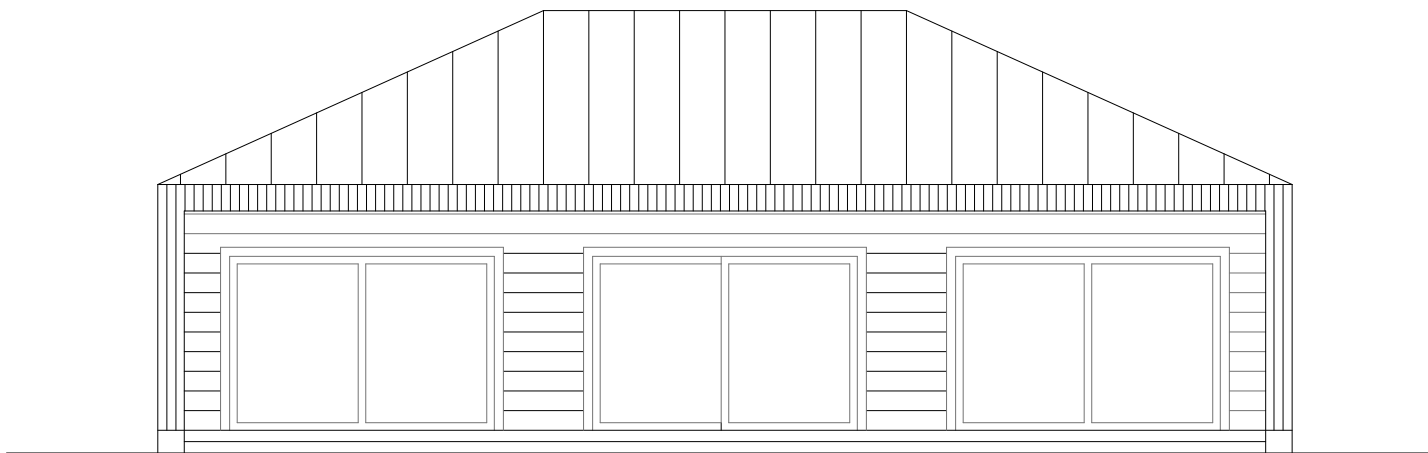

ELEGUA

I ЭТАЖ

ОБЩАЯ ПЛОЩАДЬ

133,6m²

ПЛОЩАДЬ ПОЛА

97,9m²

ПЛОЩАДЬ ТЕРРАСЫ И БАЛКОНА

35,7m²

НАВЕС ДЛЯ МАШИНЫ

-

ELEGUA